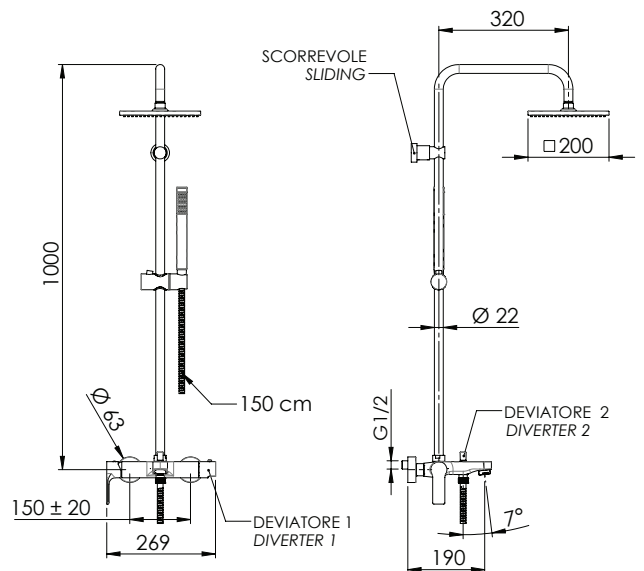

### DESCRIZIONE - DESCRIPTION

Set doccia a 3 vie composto da: miscelatore esterno con deviatore vasca/doccia (EY3434); soffione in ottone cromato 20x20 cm, con getti in silicone soffice anticalcare (359SSX); colonna doccia con fissaggio superiore regolabile in altezza (329X); doccetta minimale quadrata in ottone (317AU); flessibile 150 cm.

3-way Shower set including: exposed mixer with bath/shower diverter (EY3434); c.p. brass shower head 20x20 cm, with soft anti-limescale silicone jets (359SSX); shower column with height-adjustable top fixing (329X); 1-function handshower in c.p. brass (317AU); 150 cm. flexible hose.