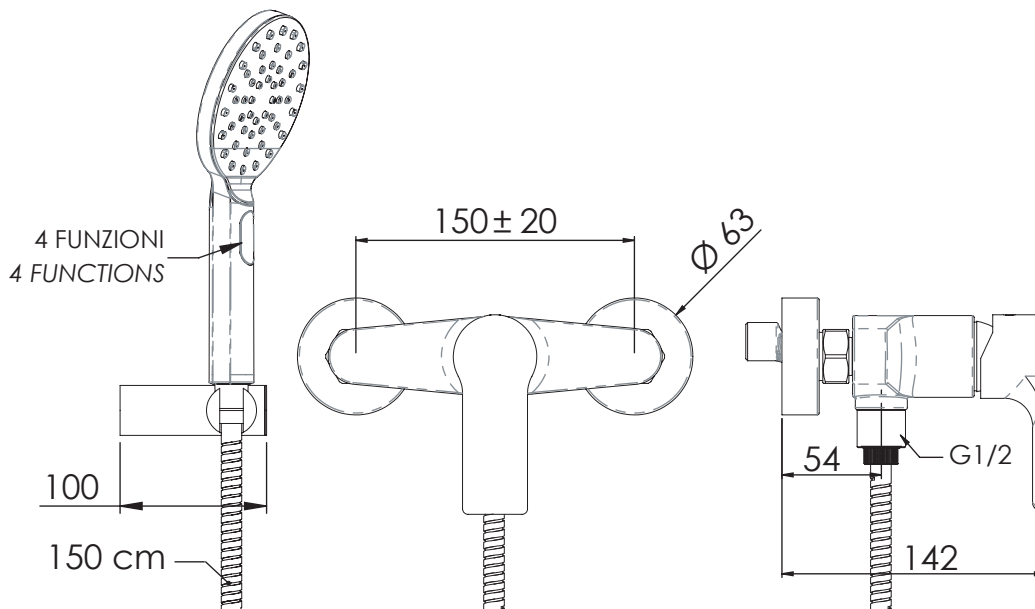

REMER

RUBINETTERIE

SERIE
SERIES

ENERGY

CODICE
CODE

EY38

IMMAGINE - IMAGE

DESCRIZIONE - DESCRIPTION

Miscelatore monocomando doccia esterno con leva frontale e kit doccia, con doccetta a 4 funzioni con pulsante cambio getti, anticalcare con supporto snodato.

Wall mounted single-lever shower mixer with frontal lever and shower kit, with 4 functions handshower with button to change jets, antilimestone handshower with silicon jets and movable shower holder.

SCHEDA TECNICA - TECHNICAL FEATURES

CARATTERISTICHE - FEATURES

Flessibile Lungo 150 cm
Flexible Length 150 cm

Getto Esterno
External Jet

Getto intenso a risparmio idrico
Intense water-saving jet

Con Getti Anticalcare
With Antilimestone Jets