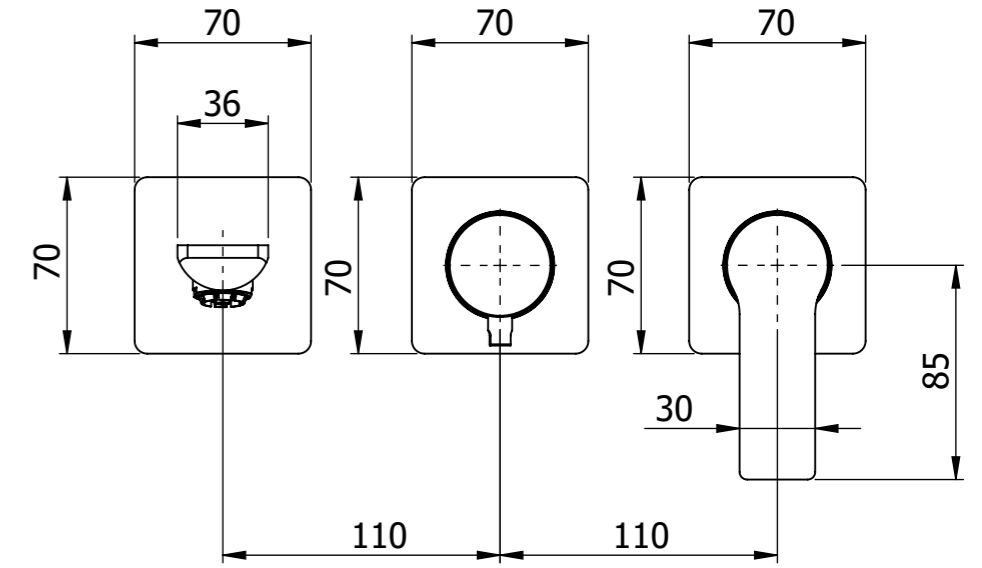

Descrizione: Parti esterne per WBOX, miscelatore monocomando incasso doccia 2 vie piastre separate. Include bocca a muro, da completare con la seconda uscita

Description: External parts for WBOX, 2 ways built-in shower single lever on two plates. Wall spout included, to be completed with the second water outlet

RICAMBI/SPARE PARTS:	
CARTUCCIA/CARTRIDGE	R52AP
DEVIATORE/DIVERTER	D522A
AERATORE/AERATOR	83ABP