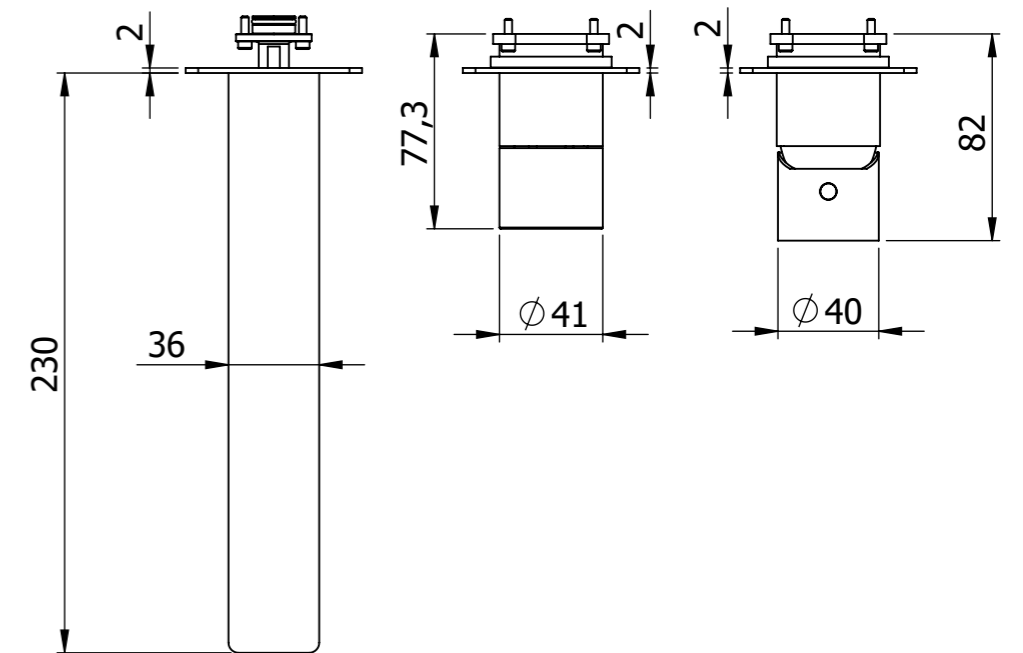

Descrizione: Parti esterne per WBOX, miscelatore monocomando incasso doccia 2 vie piastre separate. Include bocca a muro, da completare con la seconda uscita

Description: External parts for WBOX, 2 ways built-in shower single lever on two plates. Wall spout included, to be completed with the second water outlet

RICAMBI/SPARE PARTS:	
CARTUCCIA/CARTRIDGE	R52AP
DEVIATORE/DIVERTER	D522A
AERATORE/AERATOR	83ABP