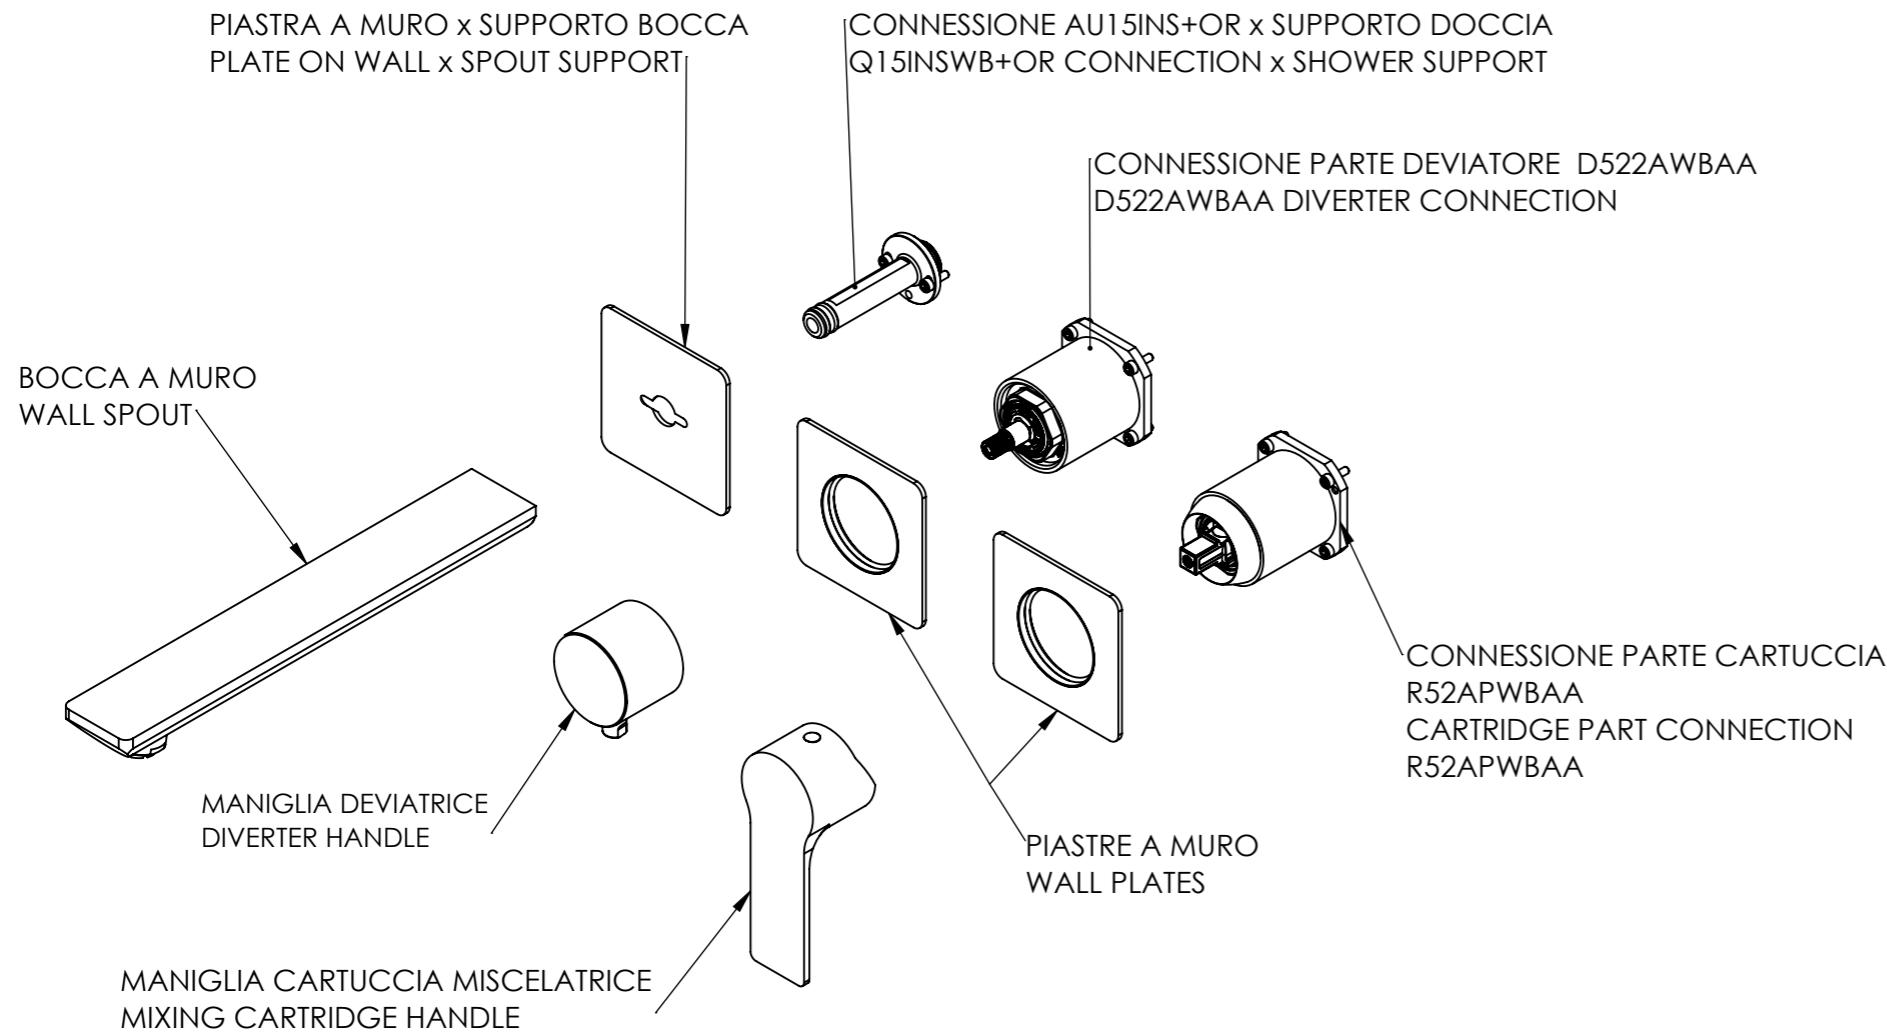

Descrizione: Parti esterne per WBOX, miscelatore monocomando incasso doccia 2 vie piastre separate. Include bocca a muro, da completare con la seconda uscita

Description: External parts for WBOX, 2 ways built-in shower single lever on two plates. Wall spout included, to be completed with the second water outlet

RICAMBI/SPARE PARTS:	
CARTUCCIA/CARTRIDGE	R52AP
DEVIATORE/DIVERTER	D522A
AERATORE/AERATOR	83ABP