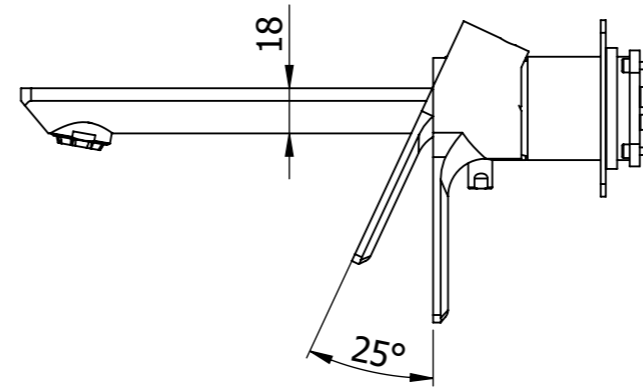

Descrizione: Parti esterne per WBOX, miscelatore monocomando incasso doccia 2 vie piastre separate. Include bocca a muro, da completare con la seconda uscita

Description: External parts for WBOX, 2 ways built-in shower single lever on two plates. Wall spout included, to be completed with the second water outlet

RICAMBI/SPARE PARTS:	
CARTUCCIA/CARTRIDGE	R52AP
DEVIATORE/DIVERTER	D522A
AERATORE/AERATOR	83ABP