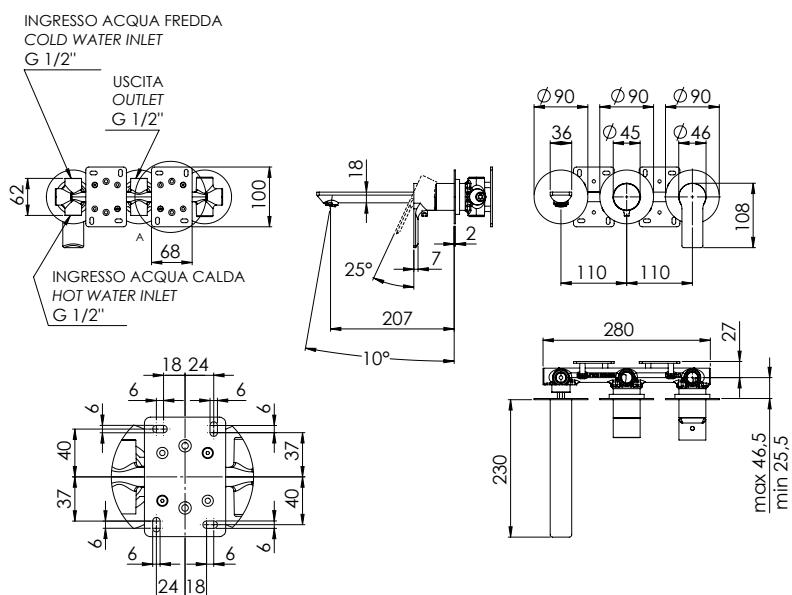

SCHEDA TECNICA - TECHNICAL FEATURES

CARATTERISTICHE - FEATURES

Disponibile in Finitura
Available in Finishing

2 Vie
2 Ways

FINITURE - FINISHING

NO
Nero Opaco
Matt Black

BO
Bianco Opaco
Matt White

NP
Nichel Spazzolato
Brushed Nickel

CR
Cromo
Chrome

COMPONENTI - COMPONENTS

REMER Rubinetterie S.p.A.

Via Leonardo Da Vinci, 83 - 20062 Cassano d'Adda (MI) - Italy - Tel. +39 0363 364211 - info@remer.eu - www.remer.eu