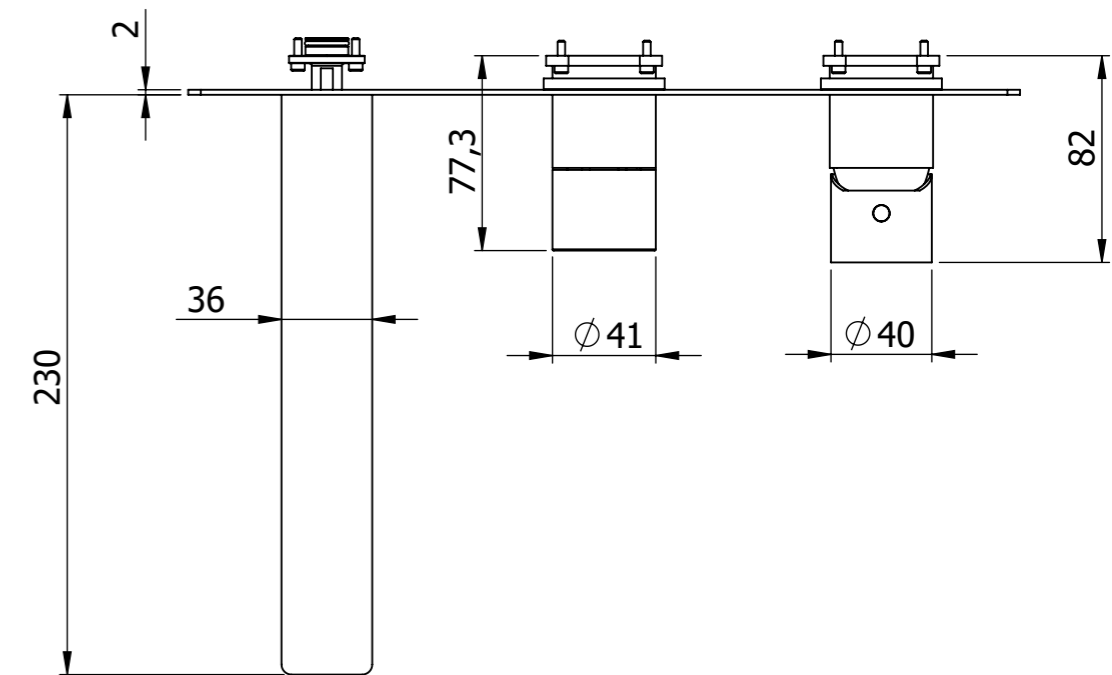

RICAMBI/SPARE PARTS:

CARTUCCIA/CARTRIDGE	R52AP
DEVIATORE/DIVERTER	D522A
AERATORE/AERATOR	83ABP