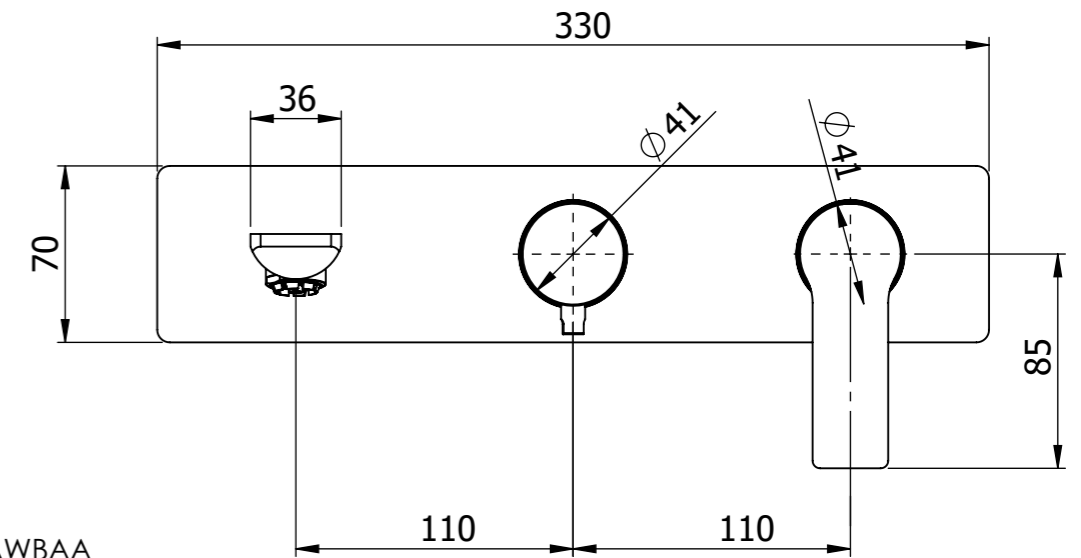

Descrizione: Parti esterne per WBOX, miscelatore monocomando incasso doccia 2 vie. Include bocca a muro, da completare con la seconda uscita

Description: External parts for WBOX, 2 ways built-in shower single lever. Wall spout included, to be completed with the second water outlet

CONNESSIONE Q1515INS+OR x SUPPORTO DOCCIA
Q15INS+OR CONNECTION x SHOWER SUPPORT

CONNESSIONE PARTE DEVIATORE D522AWBAA
D522AWBAA DIVERTER CONNECTION

CONNESSIONE PARTE CARTUCCIA R52APWBAA
CARTRIDGE PART CONNECTION R52APWBAA

BOCCA A MURO
WALL SPOUT

MANIGLIA DEVIATRICE
DIVERTER HANDLE

PIASTRA A MURO
WALL PLATE

MANIGLIA CARTUCCIA MISCELATRICE
MIXING CARTRIDGE HANDLE

RICAMBI/SPARE PARTS:

CARTUCCIA/CARTRIDGE	R52AP
DEVIATORE/DIVERTER	D522A
AERATORE/AERATOR	83ABP