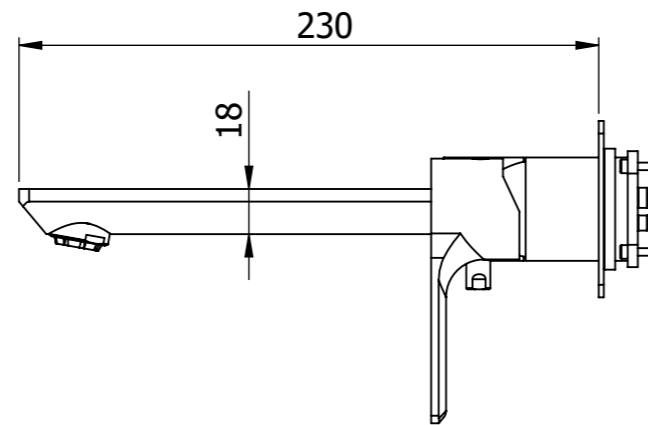

Descrizione: Parti esterne per WBOX, miscelatore monocomando incasso doccia 2 vie. Include bocca a muro, da completare con la seconda uscita

Description: External parts for WBOX, 2 ways built-in shower single lever. Wall spout included, to be completed with the second water outlet

CONNESSIONE Q1515INS+OR x SUPPORTO DOCCIA
Q15INS+OR CONNECTION x SHOWER SUPPORT

CONNESSIONE PARTE DEVIATORE D522AWBAA
D522AWBAA DIVERTER CONNECTION

CONNESSIONE PARTE CARTUCCIA R52APWBAA
CARTRIDGE PART CONNECTION R52APWBAA