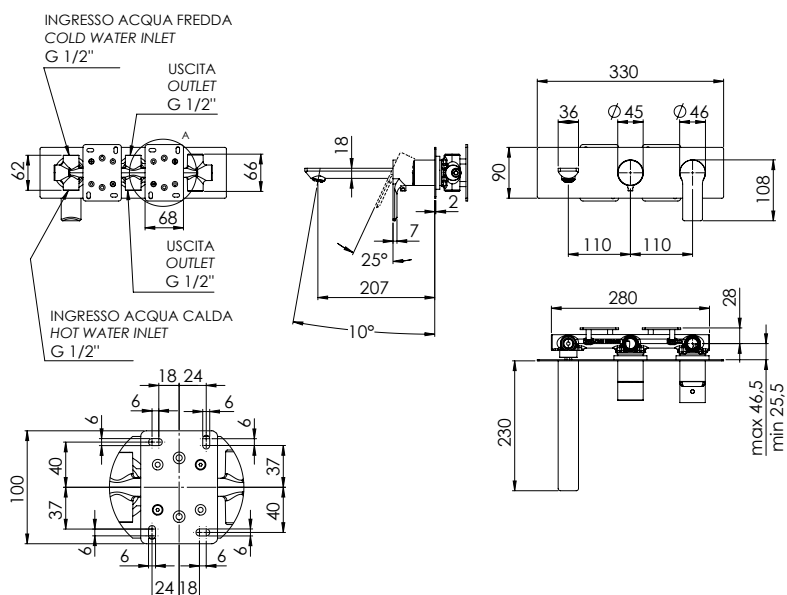

SCHEDA TECNICA - TECHNICAL FEATURES

CARATTERISTICHE - FEATURES

Disponibile in Finitura
Available in Finishing

3 Vie
3 Ways

FINITURE - FINISHING

NO
Nero Opaco
Matt Black

BO
Bianco Opaco
Matt White

NP
Nichel Spazzolato
Brushed Nickel

CR
Cromo
Chrome

COMPONENTI - COMPONENTS

REMER Rubinetterie S.p.A.

Via Leonardo Da Vinci, 83 - 20062 Cassano d'Adda (MI) - Italy - Tel. +39 0363 364211 - info@remer.eu - www.remer.eu