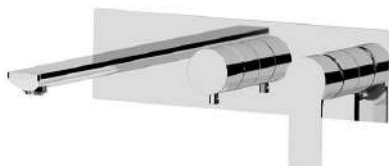

REMER

RUBINETTERIE

SERIE
SERIES

ENERGY

CODICE
CODE

EY54D3

IMMAGINE - IMAGE

DESCRIZIONE - DESCRIPTION

Set miscelatore a incasso a 3 vie per vasca/doccia su piastra unica rettangolare ultra-piatta, include miscelatore monocomando, deviatore a 3 uscite, bocca a muro.
Da completare con la seconda e la terza uscita acqua.

3-way built-in mixer set for bathtub / shower on single ultra-flat rectangular plate, including single-lever mixer, 3-way diverter, wall spout. To be completed with the second and the third water outlets.