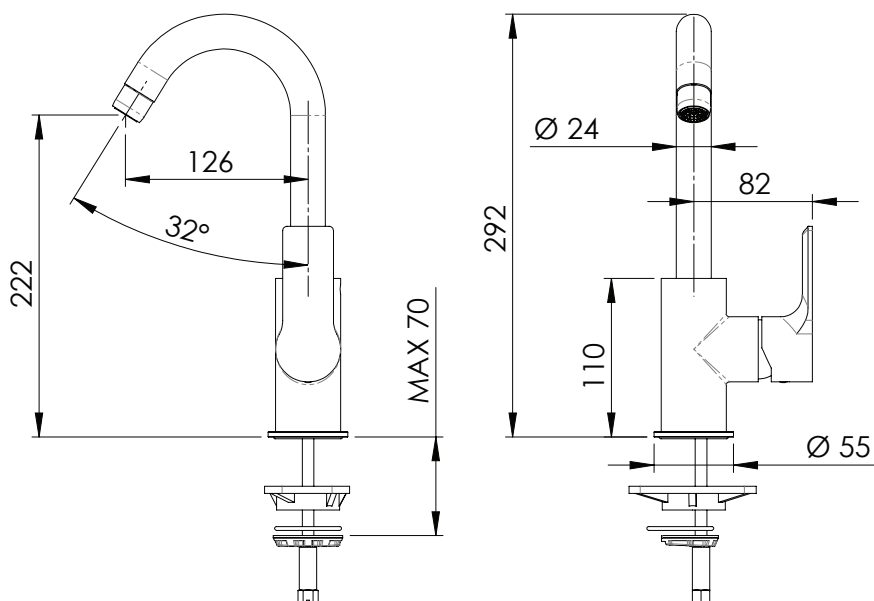

REMER

RUBINETTERIE

SERIE
SERIES

ENERGY

CODICE
CODE

EY72C

IMMAGINE - IMAGE

DESCRIZIONE - DESCRIPTION

Miscelatore monocomando per lavello, serie ENERGY con canna corta a "U", tipo lusso.

Single-lever one-hole sink mixer, ENERGY series with short "U" spout, luxury type.

SCHEDA TECNICA - TECHNICAL FEATURES

CR
Cromo
Chrome

COMPONENTI - COMPONENTS

Cartuccia R52
Cartridge R52

Aeratore 81A
Aerator 81A

REMER Rubinetterie S.p.A.

Via Leonardo Da Vinci, 83 - 20062 Cassano d'Adda (MI) - Italy - Tel. +39 0363 364211 - info@remer.eu - www.remer.eu