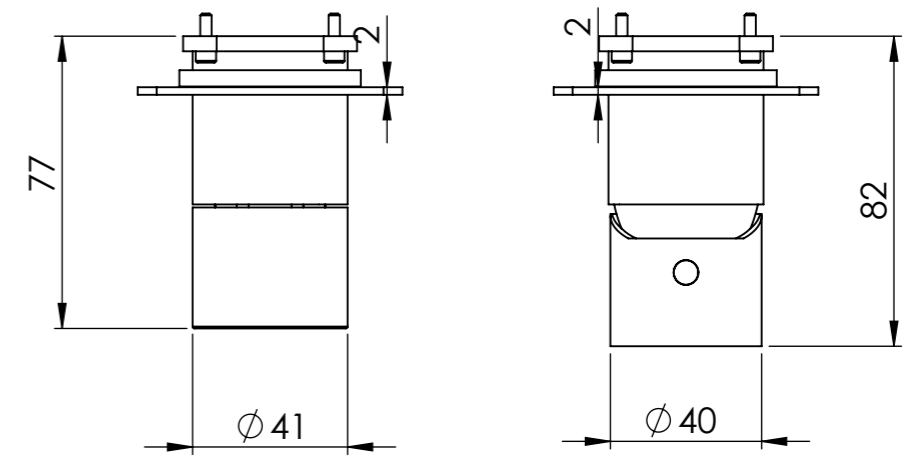

Descrizione: Miscelatore ad incasso doccia 2 vie con deviatore di tipo meccanico, su piastre separate

Description: Built-in shower mixer with 2-way mechanical diverter, two plates

CONNESSIONE x PARTE DEVIATORE 2 VIE
D522AWBAA
CARTRIDGE PART CONNECTION 2 WAYS
D522AWBAA

MANIGLIA DEVIATRICE
DIVERTER HANDLE

CONNESSIONE PARTE CARTUCCIA
R52APWBAA
CARTRIDGE PART CONNECTION
R52APWBAA

Rosoni a muro
Plates on wall

Maniglia
Handle

RICAMBI/SPARE PARTS:

CARTUCCIA/CARTRIDGE	R52AP
DEVIATORE/DIVERTER	D522A
AERATORE/AERATOR	-----