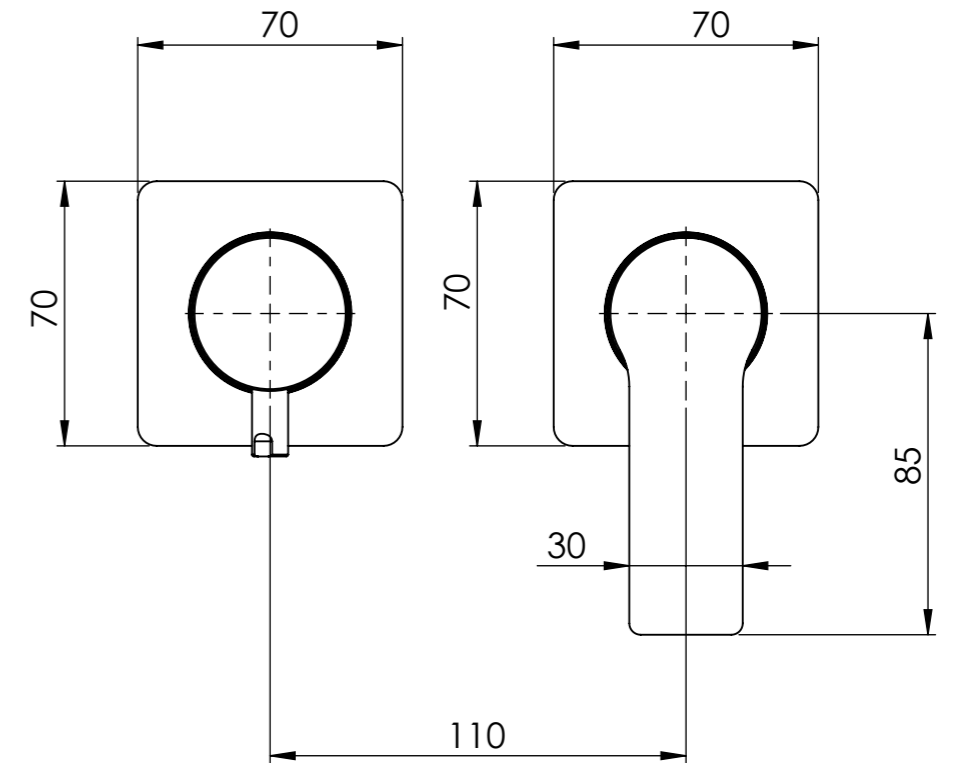

Descrizione: Miscelatore ad incasso doccia 2 vie con deviatore di tipo meccanico, su piastre separate

Description: Built-in shower mixer with 2-way mechanical diverter, two plates

CONNESSIONE x PARTE DEVIATORE 2 VIE
D522AWBAA
CARTRIDGE PART CONNECTION 2 WAYS
D522AWBAA

MANIGLIA DEVIATRICE
DIVERTER HANDLE

CONNESSIONE PARTE CARTUCCIA
R52APWBAA
CARTRIDGE PART CONNECTION
R52APWBAA

Rosoni a muro
Plates on wall

Maniglia
Handle

RICAMBI/SPARE PARTS:

CARTUCCIA/CARTRIDGE	R52AP
DEVIATORE/DIVERTER	D522A
AERATORE/AERATOR	-----