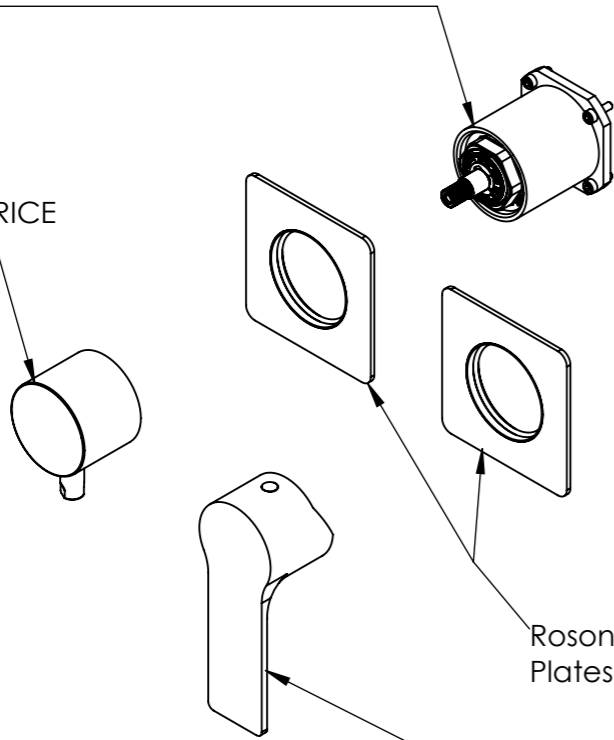

Descrizione: Miscelatore ad incasso doccia 2 vie con deviatore di tipo meccanico, su piastre separate

Description: Built-in shower mixer with 2-way mechanical diverter, two plates

CONNESSIONE x PARTE DEVIATORE 2 VIE
D522AWBAA
CARTRIDGE PART CONNECTION 2 WAYS
D522AWBAA

MANIGLIA DEVIATRICE
DIVERTER HANDLE

CONNESSIONE PARTE CARTUCCIA
R52APWBAA
CARTRIDGE PART CONNECTION
R52APWBAA

Rosoni a muro
Plates on wall

Maniglia
Handle

RICAMBI/SPARE PARTS:

CARTUCCIA/CARTRIDGE	R52AP
DEVIATORE/DIVERTER	D522A
AERATORE/AERATOR	-----