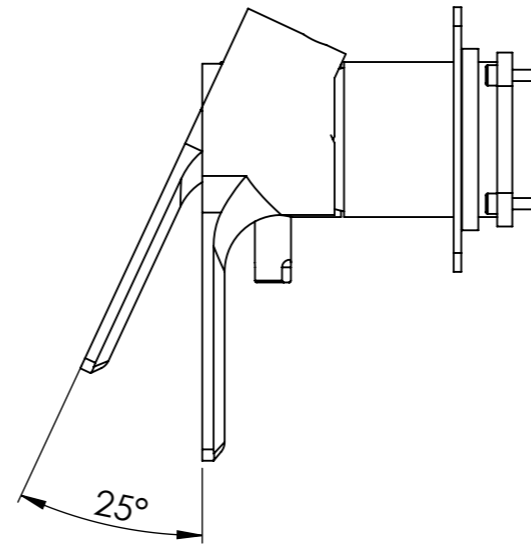

Descrizione: Miscelatore ad incasso doccia 2 vie con deviatore di tipo meccanico, su piastre separate

Description: Built-in shower mixer with 2-way mechanical diverter, two plates

CONNESSIONE x PARTE DEVIATORE 2 VIE
D522AWBAA
CARTRIDGE PART CONNECTION 2 WAYS
D522AWBAA

MANIGLIA DEVIATRICE
DIVERTER HANDLE

CONNESSIONE PARTE CARTUCCIA
R52APWBAA
CARTRIDGE PART CONNECTION
R52APWBAA

Rosoni a muro
Plates on wall

Maniglia
Handle

RICAMBI/SPARE PARTS:

CARTUCCIA/CARTRIDGE	R52AP
DEVIATORE/DIVERTER	D522A
AERATORE/AERATOR	-----