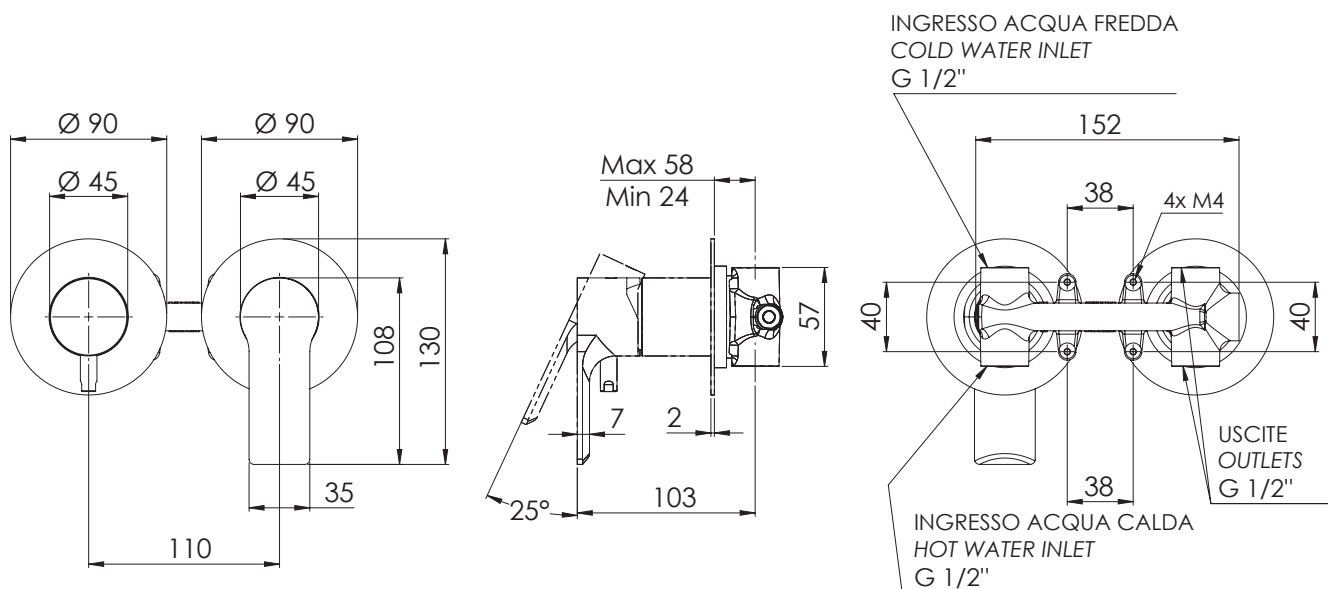

SCHEDA TECNICA - TECHNICAL FEATURES

CARATTERISTICHE - FEATURES

Disponibile in Finitura
Available in Finishing

2 Vie
2 Ways

FINITURE - FINISHING

NO
Nero Opaco
Matt Black

BO
Bianco Opaco
Matt White

NP
Nichel Spazzolato
Brushed Nickel

XV
Visual Steel
Visual Steel

CR
Cromo
Chrome

COMPONENTI - COMPONENTS

REMER Rubinetterie S.p.A.

Via Leonardo Da Vinci, 83 - 20062 Cassano d'Adda (MI) - Italy - Tel. +39 0363 364211 - info@remer.eu - www.remer.eu