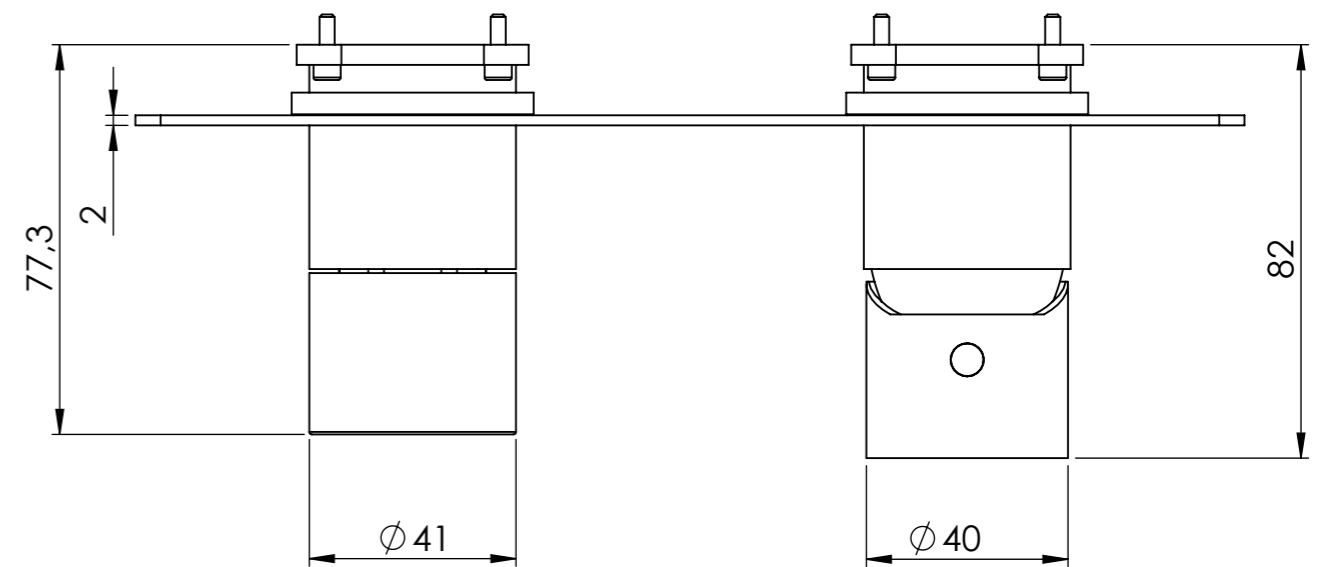

Descrizione: Parti esterne per WBOX, miscelatore monocomando incasso doccia con deviatore 2 vie di tipo meccanico

Description: External parts for WBOX, built-in single-lever shower mixer 2-way with mechanical diverter

CONNESSIONE x PARTE DEVIATORE 2 VIE
D522AWBAA
CARTRIDGE PART CONNECTION 2 WAYS
D522AWBAA

MANIGLIA DEVIATRICE
DIVERTER HANDLE

CONNESSIONE PARTE CARTUCCIA R52APWBAA
CARTRIDGE PART CONNECTION R52APWBAA

ROSONE A MURO
PLATE ON WALL

MANIGLIA CARTUCCIA MISCELATRICE;
MIXING CARTRIDGE HANDLE

RICAMBI/SPARE PARTS:

CARTUCCIA/CARTRIDGE	R52AP
DEVIATORE/DIVERTER	D522A
AERATORE/AERATOR	-----