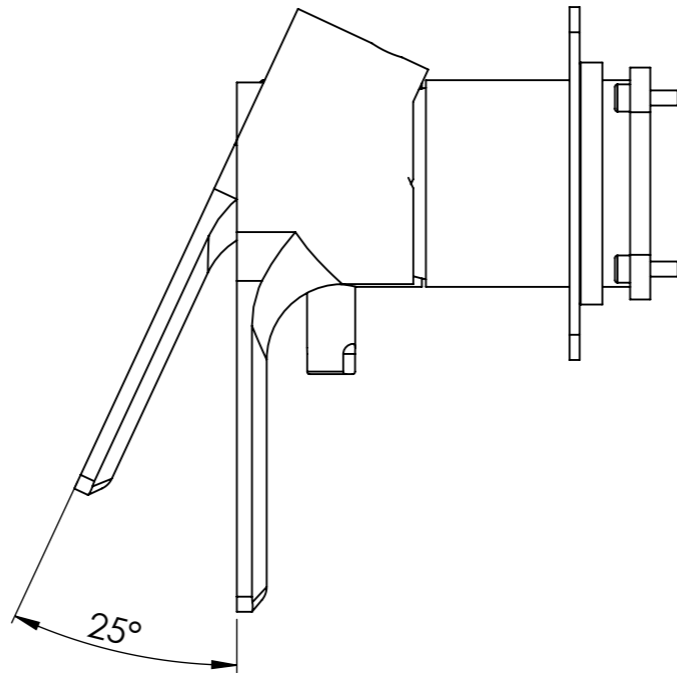

**Descrizione:** Parti esterne per WBOX, miscelatore monocomando incasso doccia con deviatore 2 vie di tipo meccanico

**Description:** External parts for WBOX, built-in single-lever shower mixer 2-way with mechanical diverter

CONNESSIONE x PARTE DEVIATORE 2 VIE  
D522AWBAA  
CARTRIDGE PART CONNECTION 2 WAYS  
D522AWBAA

MANIGLIA DEVIATRICE  
DIVERTER HANDLE

CONNESSIONE PARTE CARTUCCIA R52APWBAA  
CARTRIDGE PART CONNECTION R52APWBAA

ROSONE A MURO  
PLATE ON WALL

MANIGLIA CARTUCCIA MISCELATRICE;  
MIXING CARTRIDGE HANDLE

RICAMBI/SPARE PARTS:

CARTUCCIA/CARTRIDGE	R52AP
DEVIATORE/DIVERTER	D522A
AERATORE/AERATOR	-----