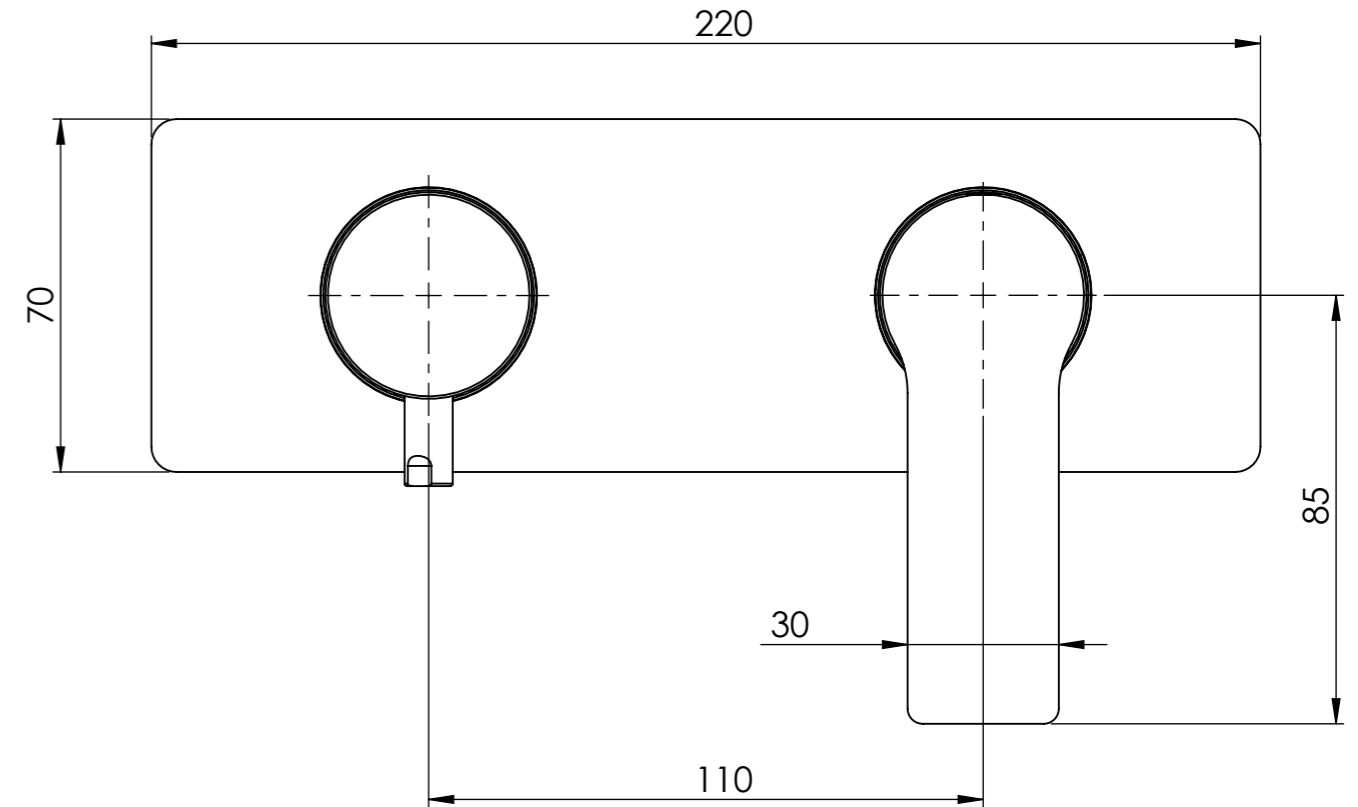

**Descrizione:** Parti esterne per WBOX, miscelatore monocomando incasso doccia con deviatore 2 vie di tipo meccanico

**Description:** External parts for WBOX, built-in single-lever shower mixer 2-way with mechanical diverter

CONNESSIONE x PARTE DEVIATORE 2 VIE  
D522AWBAA  
CARTRIDGE PART CONNECTION 2 WAYS  
D522AWBAA

MANIGLIA DEVIATRICE  
DIVERTER HANDLE

CONNESSIONE PARTE CARTUCCIA R52APWBAA  
CARTRIDGE PART CONNECTION R52APWBAA

ROSONE A MURO  
PLATE ON WALL

MANIGLIA CARTUCCIA MISCELATRICE;  
MIXING CARTRIDGE HANDLE

RICAMBI/SPARE PARTS:

CARTUCCIA/CARTRIDGE	R52AP
DEVIATORE/DIVERTER	D522A
AERATORE/AERATOR	-----