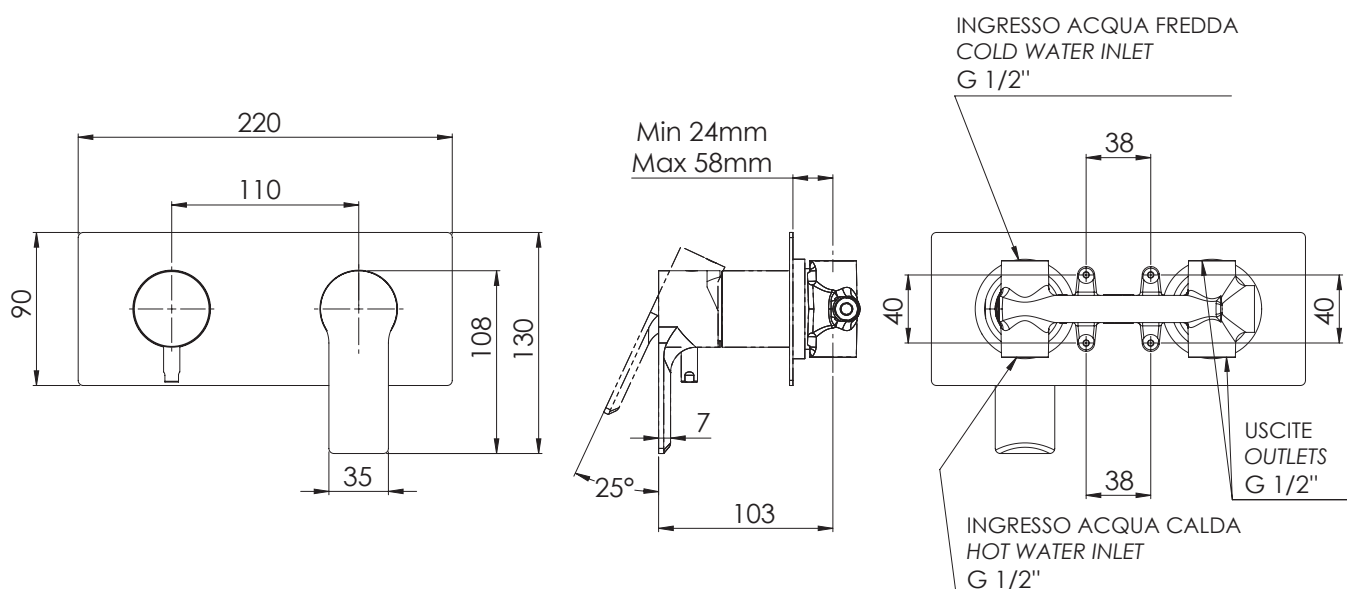

REMER

RUBINETTERIE

SERIE
SERIES

ENERGY

CODICE
CODE

EY92Z

IMMAGINE - IMAGE

DESCRIZIONE - DESCRIPTION

Miscelatore a incasso per vasca/doccia con deviatore a 2 vie di tipo meccanico. Piastra rettangolare ultra piatta, installazione orizzontale. Per selezionare l'uscita desiderata, posizionare la manopola del deviatore sulla posizione corrispondente.

Built-in bath/shower mixer with 2-way mechanical diverter. Ultra-flat rectangular plate, horizontal mounting. To select the desired water outlet, turn the diverter knob to the corresponding position.

SCHEDA TECNICA - TECHNICAL FEATURES

XV
Visual Steel
Visual Steel

COMPONENTI - COMPONENTS

Cartuccia R52AP
Cartridge R52AP

Cartuccia D522A
Cartridge D522A

REMER Rubinetterie S.p.A.

Via Leonardo Da Vinci, 83 - 20062 Cassano d'Adda (MI) - Italy - Tel. +39 0363 364211 - info@remer.eu - www.remer.eu