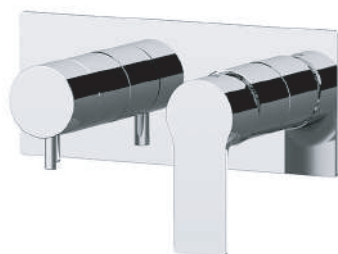

REMER

RUBINETTERIE

SERIE
SERIES

ENERGY

CODICE
CODE

EY92Z

IMMAGINE - IMAGE

DESCRIZIONE - DESCRIPTION

Miscelatore a incasso per vasca/doccia con deviatore a 2 vie di tipo meccanico. Piastra rettangolare ultra piatta, installazione orizzontale. Per selezionare l'uscita desiderata, posizionare la manopola del deviatore sulla posizione corrispondente.

Built-in bath/shower mixer with 2-way mechanical diverter. Ultra-flat rectangular plate, horizontal mounting. To select the desired water outlet, turn the diverter knob to the corresponding position.

SCHEDA TECNICA - TECHNICAL FEATURES