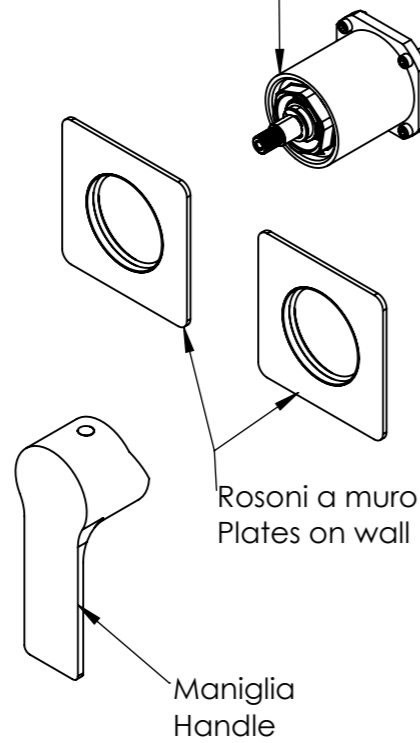

**Descrizione:** Miscelatore ad incasso vasca/doccia 3 vie con deviatore di tipo meccanico, su piastre separate

**Description:** Built-in bath-shower mixer with 3-way mechanical diverter, two plates

CONNESSIONE x PARTE DEVIATORE 3 VIE D523SWBAA  
CARTRIDGE PART CONNECTION 3 WAYS D523SWBAA

CONNESSIONE PARTE CARTUCCIA R52APWBAA  
CARTRIDGE PART CONNECTION R52APWBAA

MANIGLIA DEVIATRICE  
DIVERTER HANDLE

Rosoni a muro  
Plates on wall

Maniglia  
Handle

RICAMBI/SPARE PARTS:

CARTUCCIA/CARTRIDGE	R52AP
DEVIATORE/DIVERTER	D523S
AERATORE/AERATOR	-----