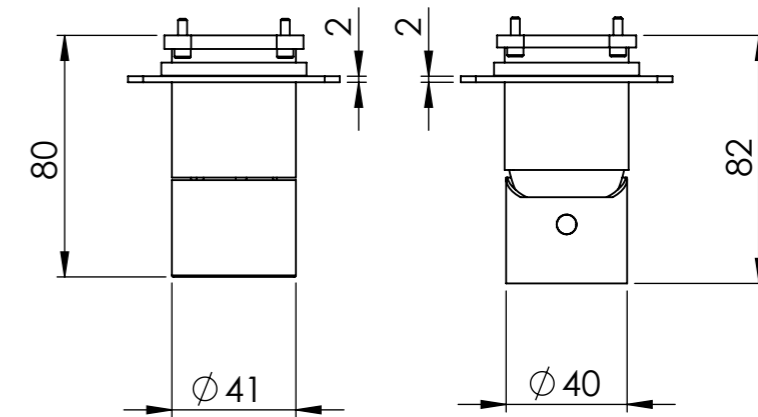

**Descrizione:** Miscelatore ad incasso vasca/doccia 3 vie con deviatore di tipo meccanico, su piastre separate

**Description:** Built-in bath-shower mixer with 3-way mechanical diverter, two plates

CONNESSIONE x PARTE DEVIATORE 3 VIE D523SWBAA  
CARTRIDGE PART CONNECTION 3 WAYS D523SWBAA

CONNESSIONE PARTE CARTUCCIA R52APWBAA  
CARTRIDGE PART CONNECTION R52APWBAA

MANIGLIA DEVIATRICE  
DIVERTER HANDLE

Rosoni a muro  
Plates on wall

Maniglia  
Handle

RICAMBI/SPARE PARTS:

CARTUCCIA/CARTRIDGE	R52AP
DEVIATORE/DIVERTER	D523S
AERATORE/AERATOR	-----