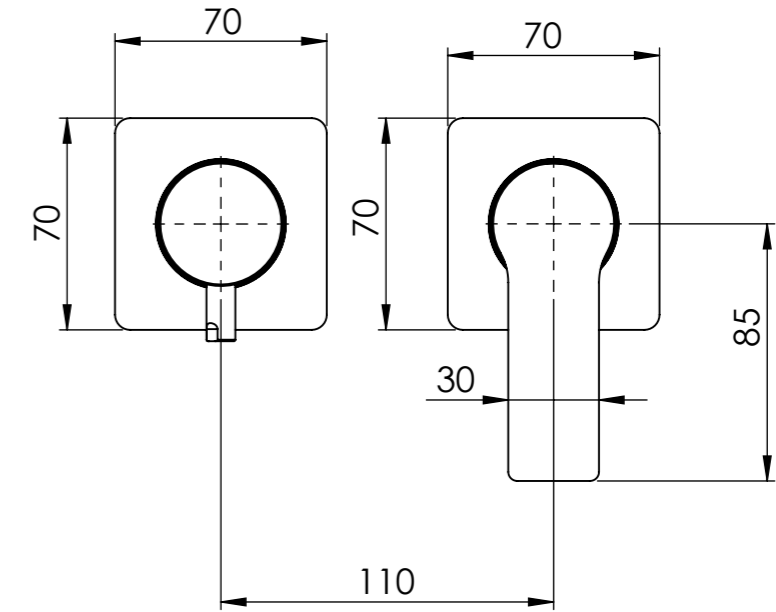

**Descrizione:** Miscelatore ad incasso vasca/doccia 3 vie con deviatore di tipo meccanico, su piastre separate

**Description:** Built-in bath-shower mixer with 3-way mechanical diverter, two plates

CONNESSIONE x PARTE DEVIATORE 3 VIE D523SWBAA  
CARTRIDGE PART CONNECTION 3 WAYS D523SWBAA

CONNESSIONE PARTE CARTUCCIA R52APWBAA  
CARTRIDGE PART CONNECTION R52APWBAA

MANIGLIA DEVIATRICE  
DIVERTER HANDLE

Rosoni a muro  
Plates on wall

Maniglia  
Handle

RICAMBI/SPARE PARTS:

CARTUCCIA/CARTRIDGE	R52AP
DEVIATORE/DIVERTER	D523S
AERATORE/AERATOR	-----