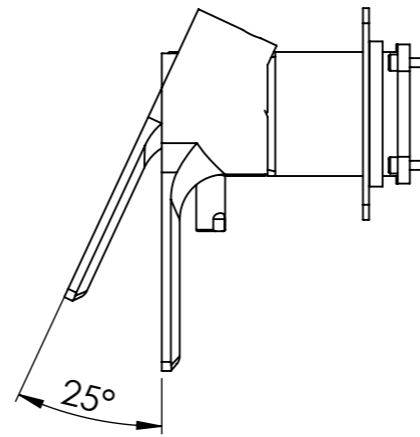

**Descrizione:** Miscelatore ad incasso vasca/doccia 3 vie con deviatore di tipo meccanico, su piastre separate

**Description:** Built-in bath-shower mixer with 3-way mechanical diverter, two plates

CONNESSIONE x PARTE DEVIATORE 3 VIE D523SWBAA  
CARTRIDGE PART CONNECTION 3 WAYS D523SWBAA

CONNESSIONE PARTE CARTUCCIA R52APWBAA  
CARTRIDGE PART CONNECTION R52APWBAA

MANIGLIA DEVIATRICE  
DIVERTER HANDLE

Rosoni a muro  
Plates on wall

Maniglia  
Handle

RICAMBI/SPARE PARTS:

CARTUCCIA/CARTRIDGE	R52AP
DEVIATORE/DIVERTER	D523S
AERATORE/AERATOR	-----