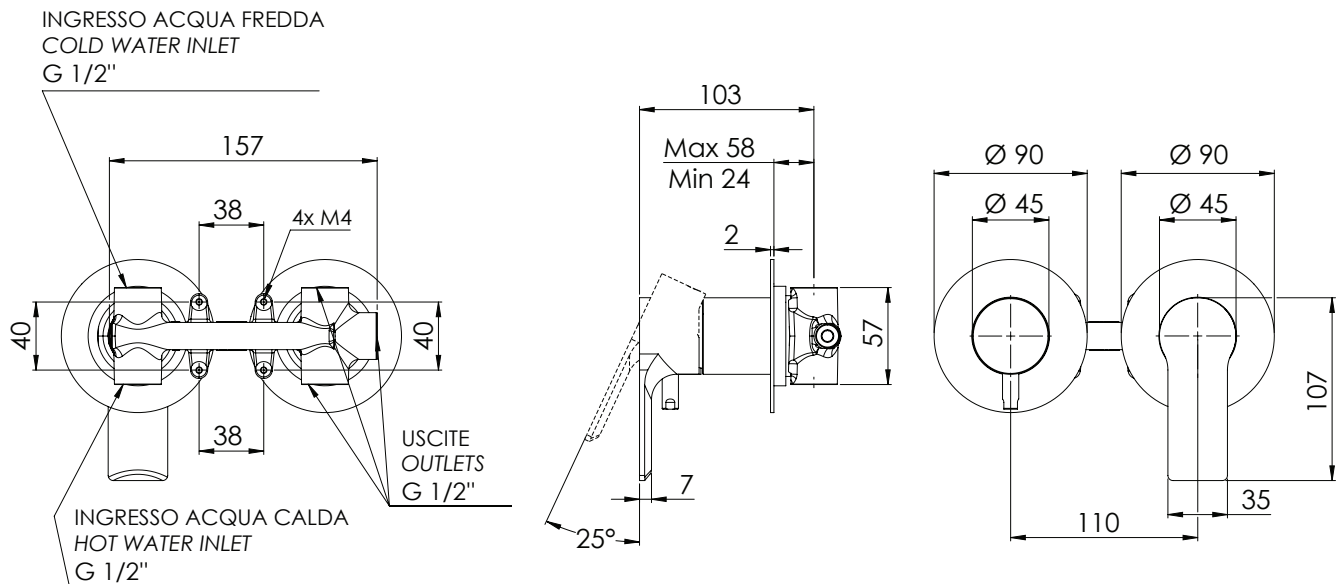

SCHEDA TECNICA - TECHNICAL FEATURES

CARATTERISTICHE - FEATURES

Disponibile in Finitura
Available in Finishing

3 Vie
3 Ways

FINITURE - FINISHING

NO
Nero Opaco
Matt Black

BO
Bianco Opaco
Matt White

NP
Nichel Spazzolato
Brushed Nickel

XV
Visual Steel
Visual Steel

CR
Cromo
Chrome

COMPONENTI - COMPONENTS

REMER Rubinetterie S.p.A.

Via Leonardo Da Vinci, 83 - 20062 Cassano d'Adda (MI) - Italy - Tel. +39 0363 364211 - info@remer.eu - www.remer.eu