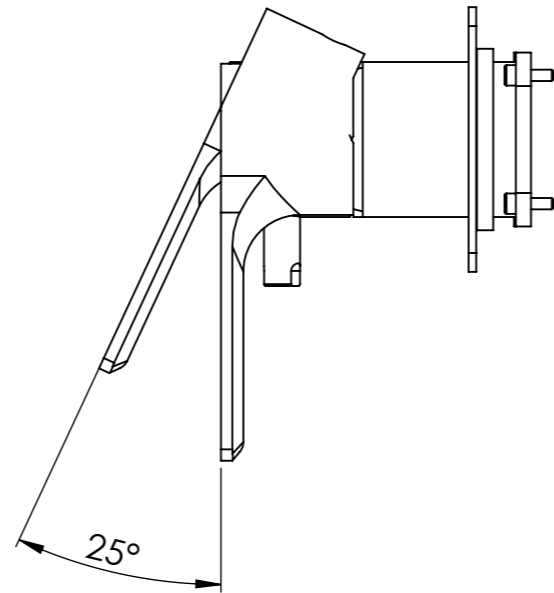

Descrizione: Parti esterne WBOX, miscelatore ad incasso vasca/doccia 3 vie con deviatore di tipo meccanico

Description: External parts WBOX, built-in single-lever bath/shower mixer with 3-way mechanical diverter

CONNESSIONE x PARTE DEVIATORE 3 VIE D523SWBAA
CARTRIDGE PART CONNECTION 3 WAYS D523SWBAA

CONNESSIONE PARTE CARTUCCIA R52APWBAA
CARTRIDGE PART CONNECTION R52APWBAA

MANIGLIA DEVIATRICE
DIVERTER HANDLE

Rosone a muro
Plate on wall

MANIGLIA CARTUCCIA MISCELATRICE
MIXING CARTRIDGE HANDLE

RICAMBI/SPARE PARTS:

CARTUCCIA/CARTRIDGE	R52AP
DEVIATORE/DIVERTER	D523S
AERATORE/AERATOR	-----