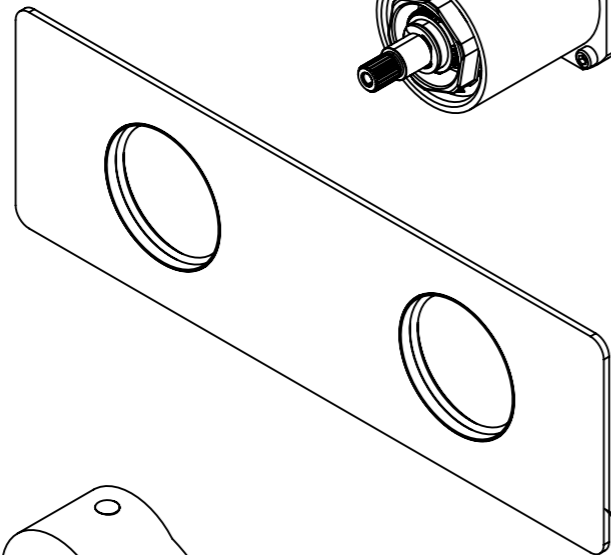

Descrizione: Parti esterne WBOX, miscelatore ad incasso vasca/doccia 3 vie con deviatore di tipo meccanico

Description: External parts WBOX, built-in single-lever bath/shower mixer with 3-way mechanical diverter

CONNESSIONE x PARTE DEVIATORE 3 VIE D523SWBAA
CARTRIDGE PART CONNECTION 3 WAYS D523SWBAA

CONNESSIONE PARTE CARTUCCIA R52APWBAA
CARTRIDGE PART CONNECTION R52APWBAA

MANIGLIA DEVIATRICE
DIVERTER HANDLE

Rosone a muro
Plate on wall

MANIGLIA CARTUCCIA MISCELATRICE
MIXING CARTRIDGE HANDLE

RICAMBI/SPARE PARTS:

CARTUCCIA/CARTRIDGE	R52AP
DEVIATORE/DIVERTER	D523S
AERATORE/AERATOR	-----