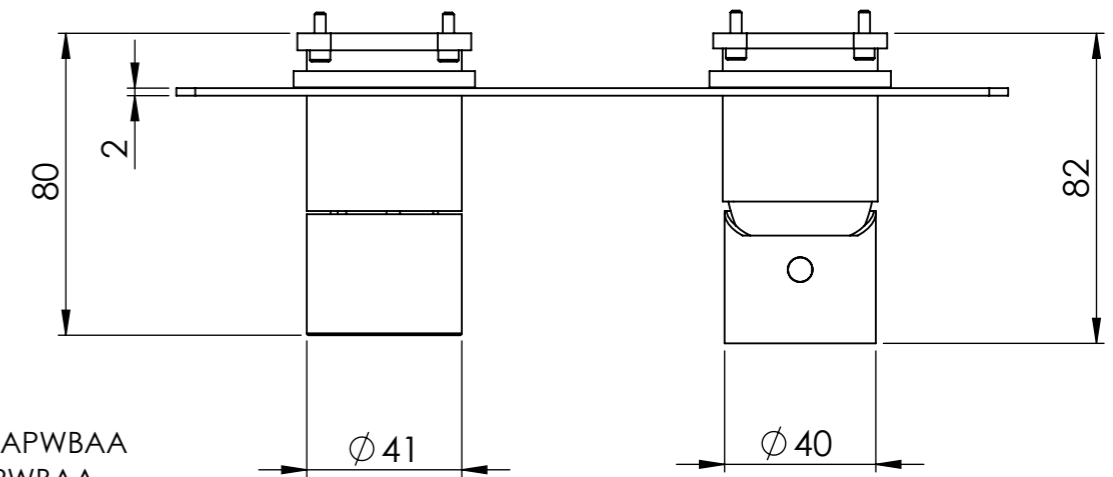

Descrizione: Parti esterne WBOX, miscelatore ad incasso vasca/doccia 3 vie con deviatore di tipo meccanico

Description: External parts WBOX, built-in single-lever bath/shower mixer with 3-way mechanical diverter

CONNESSIONE x PARTE DEVIATORE 3 VIE D523SWBAA
CARTRIDGE PART CONNECTION 3 WAYS D523SWBAA

CONNESSIONE PARTE CARTUCCIA R52APWBAA
CARTRIDGE PART CONNECTION R52APWBAA

MANIGLIA DEVIATRICE
DIVERTER HANDLE

Rosone a muro
Plate on wall

MANIGLIA CARTUCCIA MISCELATRICE
MIXING CARTRIDGE HANDLE

RICAMBI/SPARE PARTS:

CARTUCCIA/CARTRIDGE	R52AP
DEVIATORE/DIVERTER	D523S
AERATORE/AERATOR	-----