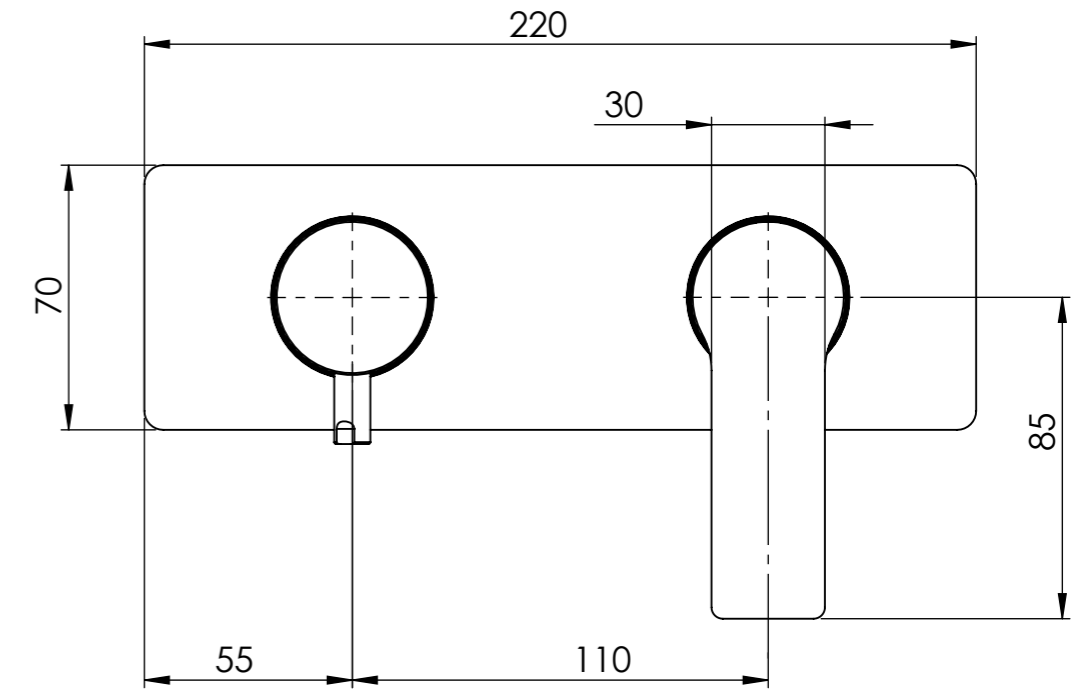

Descrizione: Parti esterne WBOX, miscelatore ad incasso vasca/doccia 3 vie con deviatore di tipo meccanico

Description: External parts WBOX, built-in single-lever bath/shower mixer with 3-way mechanical diverter

CONNESSIONE x PARTE DEVIATORE 3 VIE D523SWBAA
CARTRIDGE PART CONNECTION 3 WAYS D523SWBAA

CONNESSIONE PARTE CARTUCCIA R52APWBAA
CARTRIDGE PART CONNECTION R52APWBAA

MANIGLIA DEVIATRICE
DIVERTER HANDLE

Rosone a muro
Plate on wall

MANIGLIA CARTUCCIA MISCELATRICE
MIXING CARTRIDGE HANDLE

RICAMBI/SPARE PARTS:

CARTUCCIA/CARTRIDGE	R52AP
DEVIATORE/DIVERTER	D523S
AERATORE/AERATOR	-----