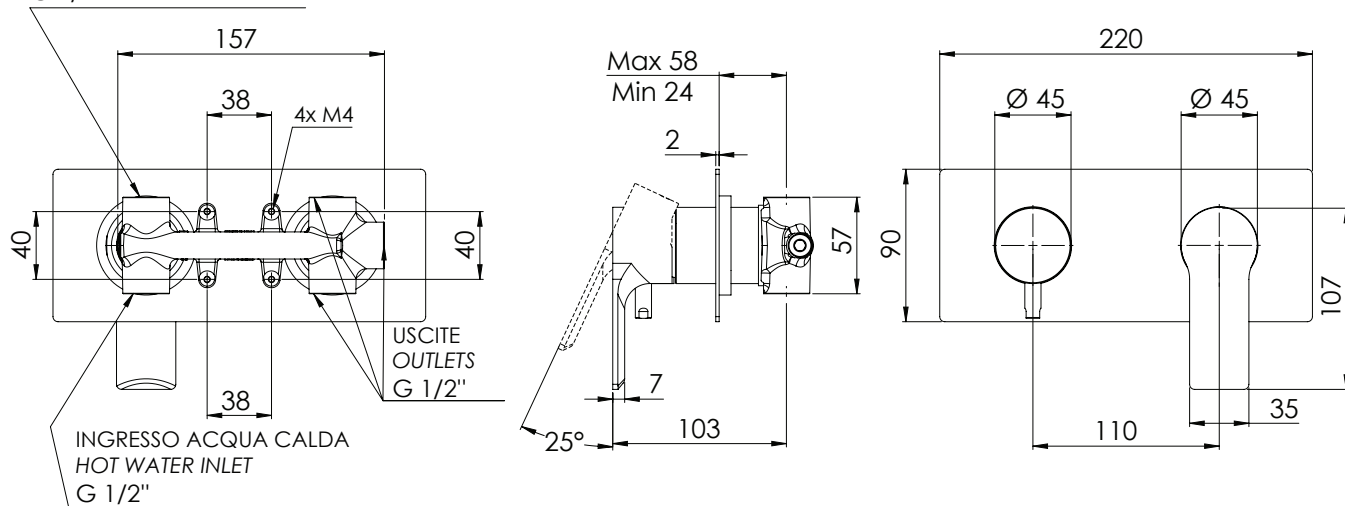

SCHEDA TECNICA - TECHNICAL FEATURES

INGRESSO ACQUA FREDDA
COLD WATER INLET
G 1/2"