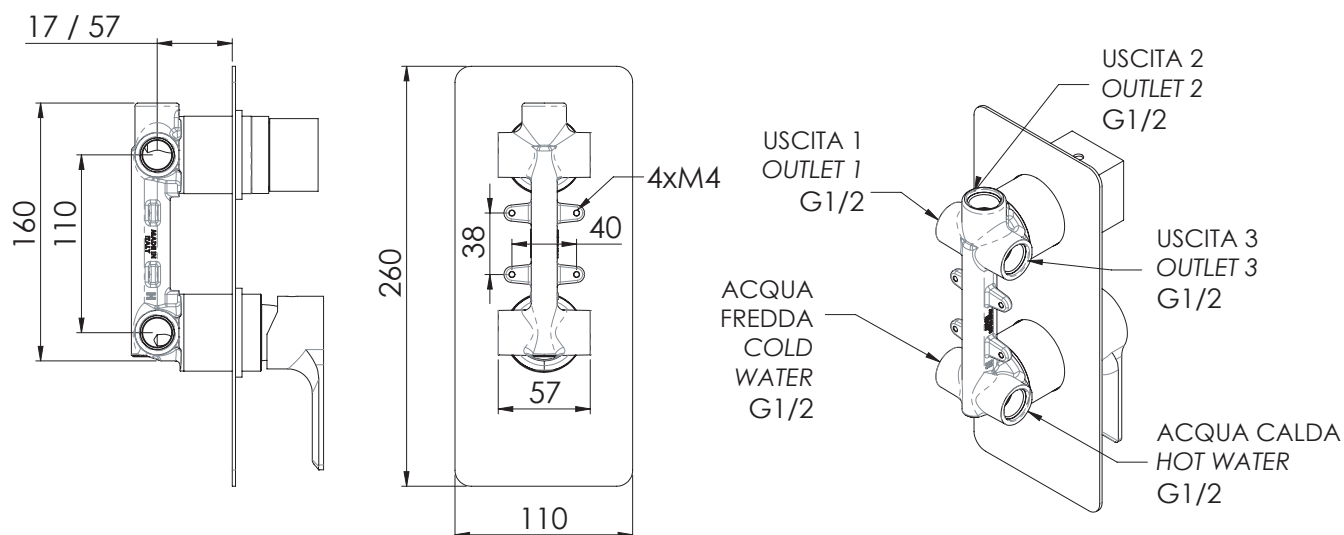

REMER

RUBINETTERIE

SERIE
SERIES

ENERGY

CODICE
CODE

EY93

IMMAGINE - IMAGE

DESCRIZIONE - DESCRIPTION

Miscelatore monocomando per doccia con deviatore a 3 posizioni (3 uscite ed 1 entrata) su piastra unica.

Single-lever shower mixer with 3-positions diverter (3 outlets and 1 inlet) on single flange.

SCHEDA TECNICA - TECHNICAL FEATURES

COMPONENTI - COMPONENTS

Cartuccia R52
Cartridge R52

Cartuccia D523
Cartridge D523

REMER Rubinetterie S.p.A.

Via Leonardo Da Vinci, 83 - 20062 Cassano d'Adda (MI) - Italy - Tel. +39 0363 364211 - info@remer.eu - www.remer.eu