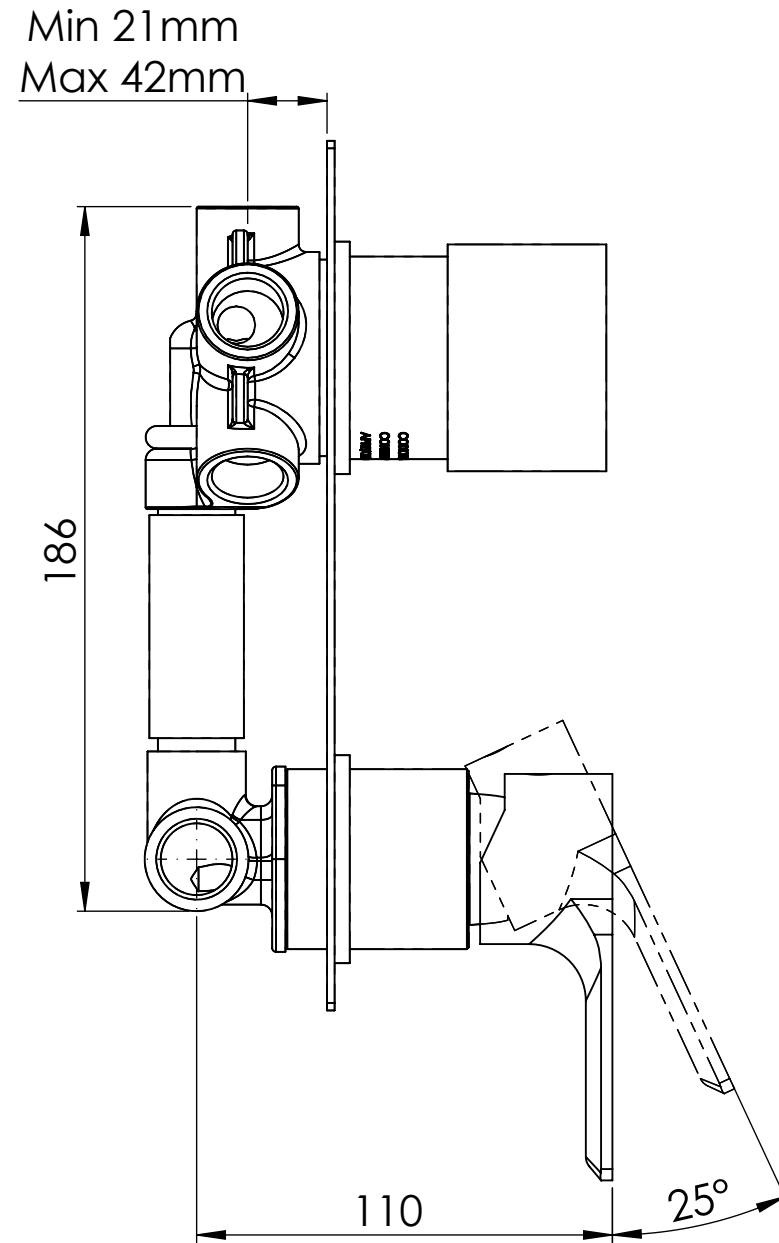

Descrizione: Miscelatore monocomando da incasso con deviatore a cinque vie

Description: Single lever built-in mixer with five ways diverter

5 USCITE ACQUA G1/2"
5 WATER OUTPUTS G1/2"