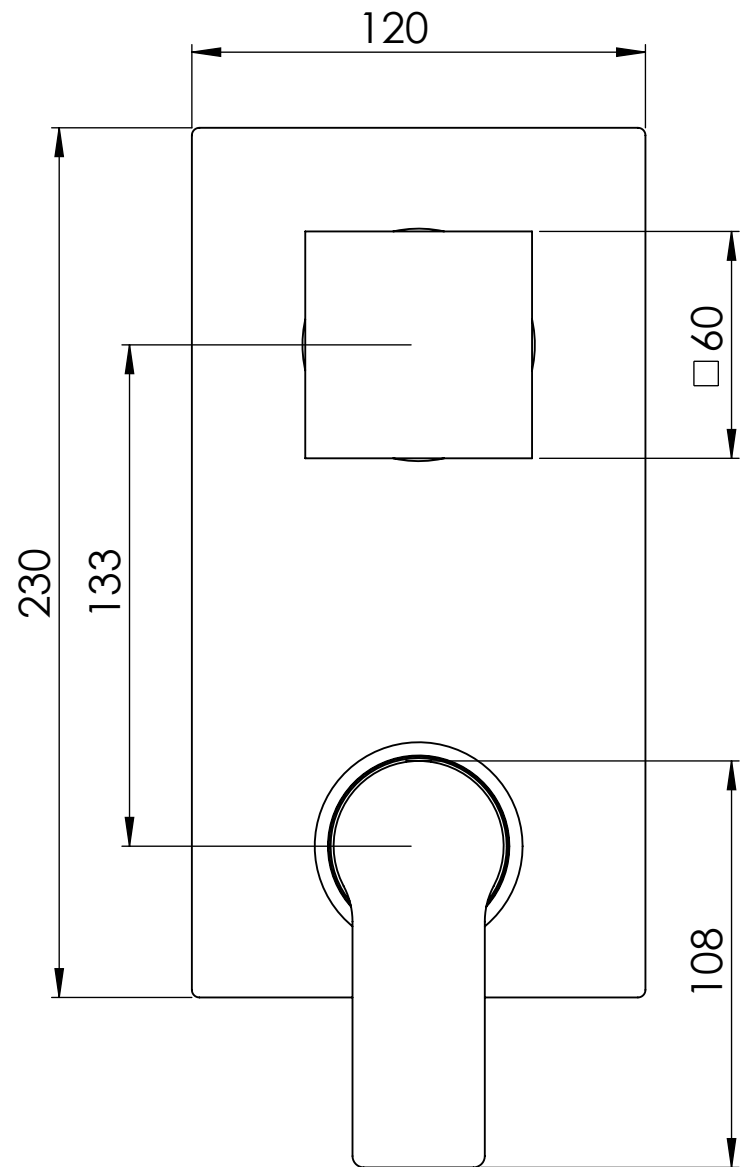

Descrizione: Miscelatore monocomando da incasso con deviatore a cinque vie

Description: Single lever built-in mixer with five ways diverter

5 USCITE ACQUA G1/2"
5 WATER OUTPUTS G1/2"