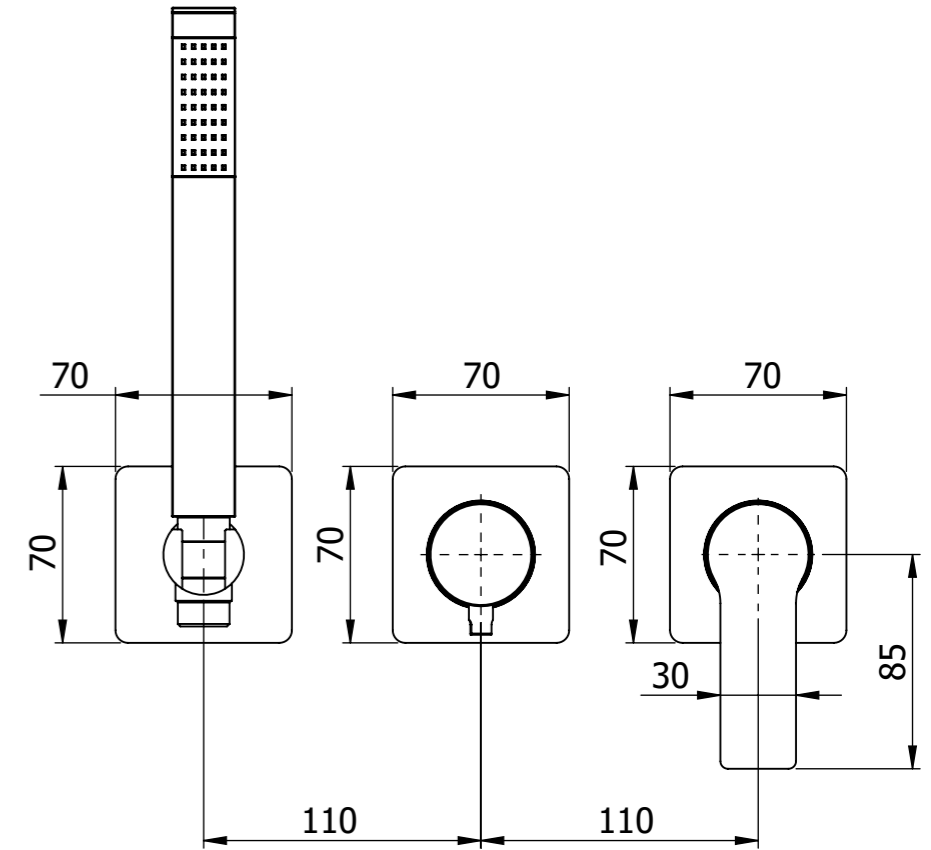

Descrizione: Parti esterne per WBOX, miscelatore monocomando incasso doccia 2 vie su piastre separate. Include supporto doccia, flessibile e doccetta. Da completare con la seconda uscita

Description: External parts for WBOX, 2 plates and 2 ways built-in shower single lever. Included: shower support, flexible and shower hand. To be completed with the second water outlet

RICAMBI/SPARE PARTS:

| | |
|---------------------|-------|
| CARTUCCIA/CARTRIDGE | R52AP |
| DEVIATORE/DIVERTER | D522A |
| AERATORE/AERATOR | ----- |