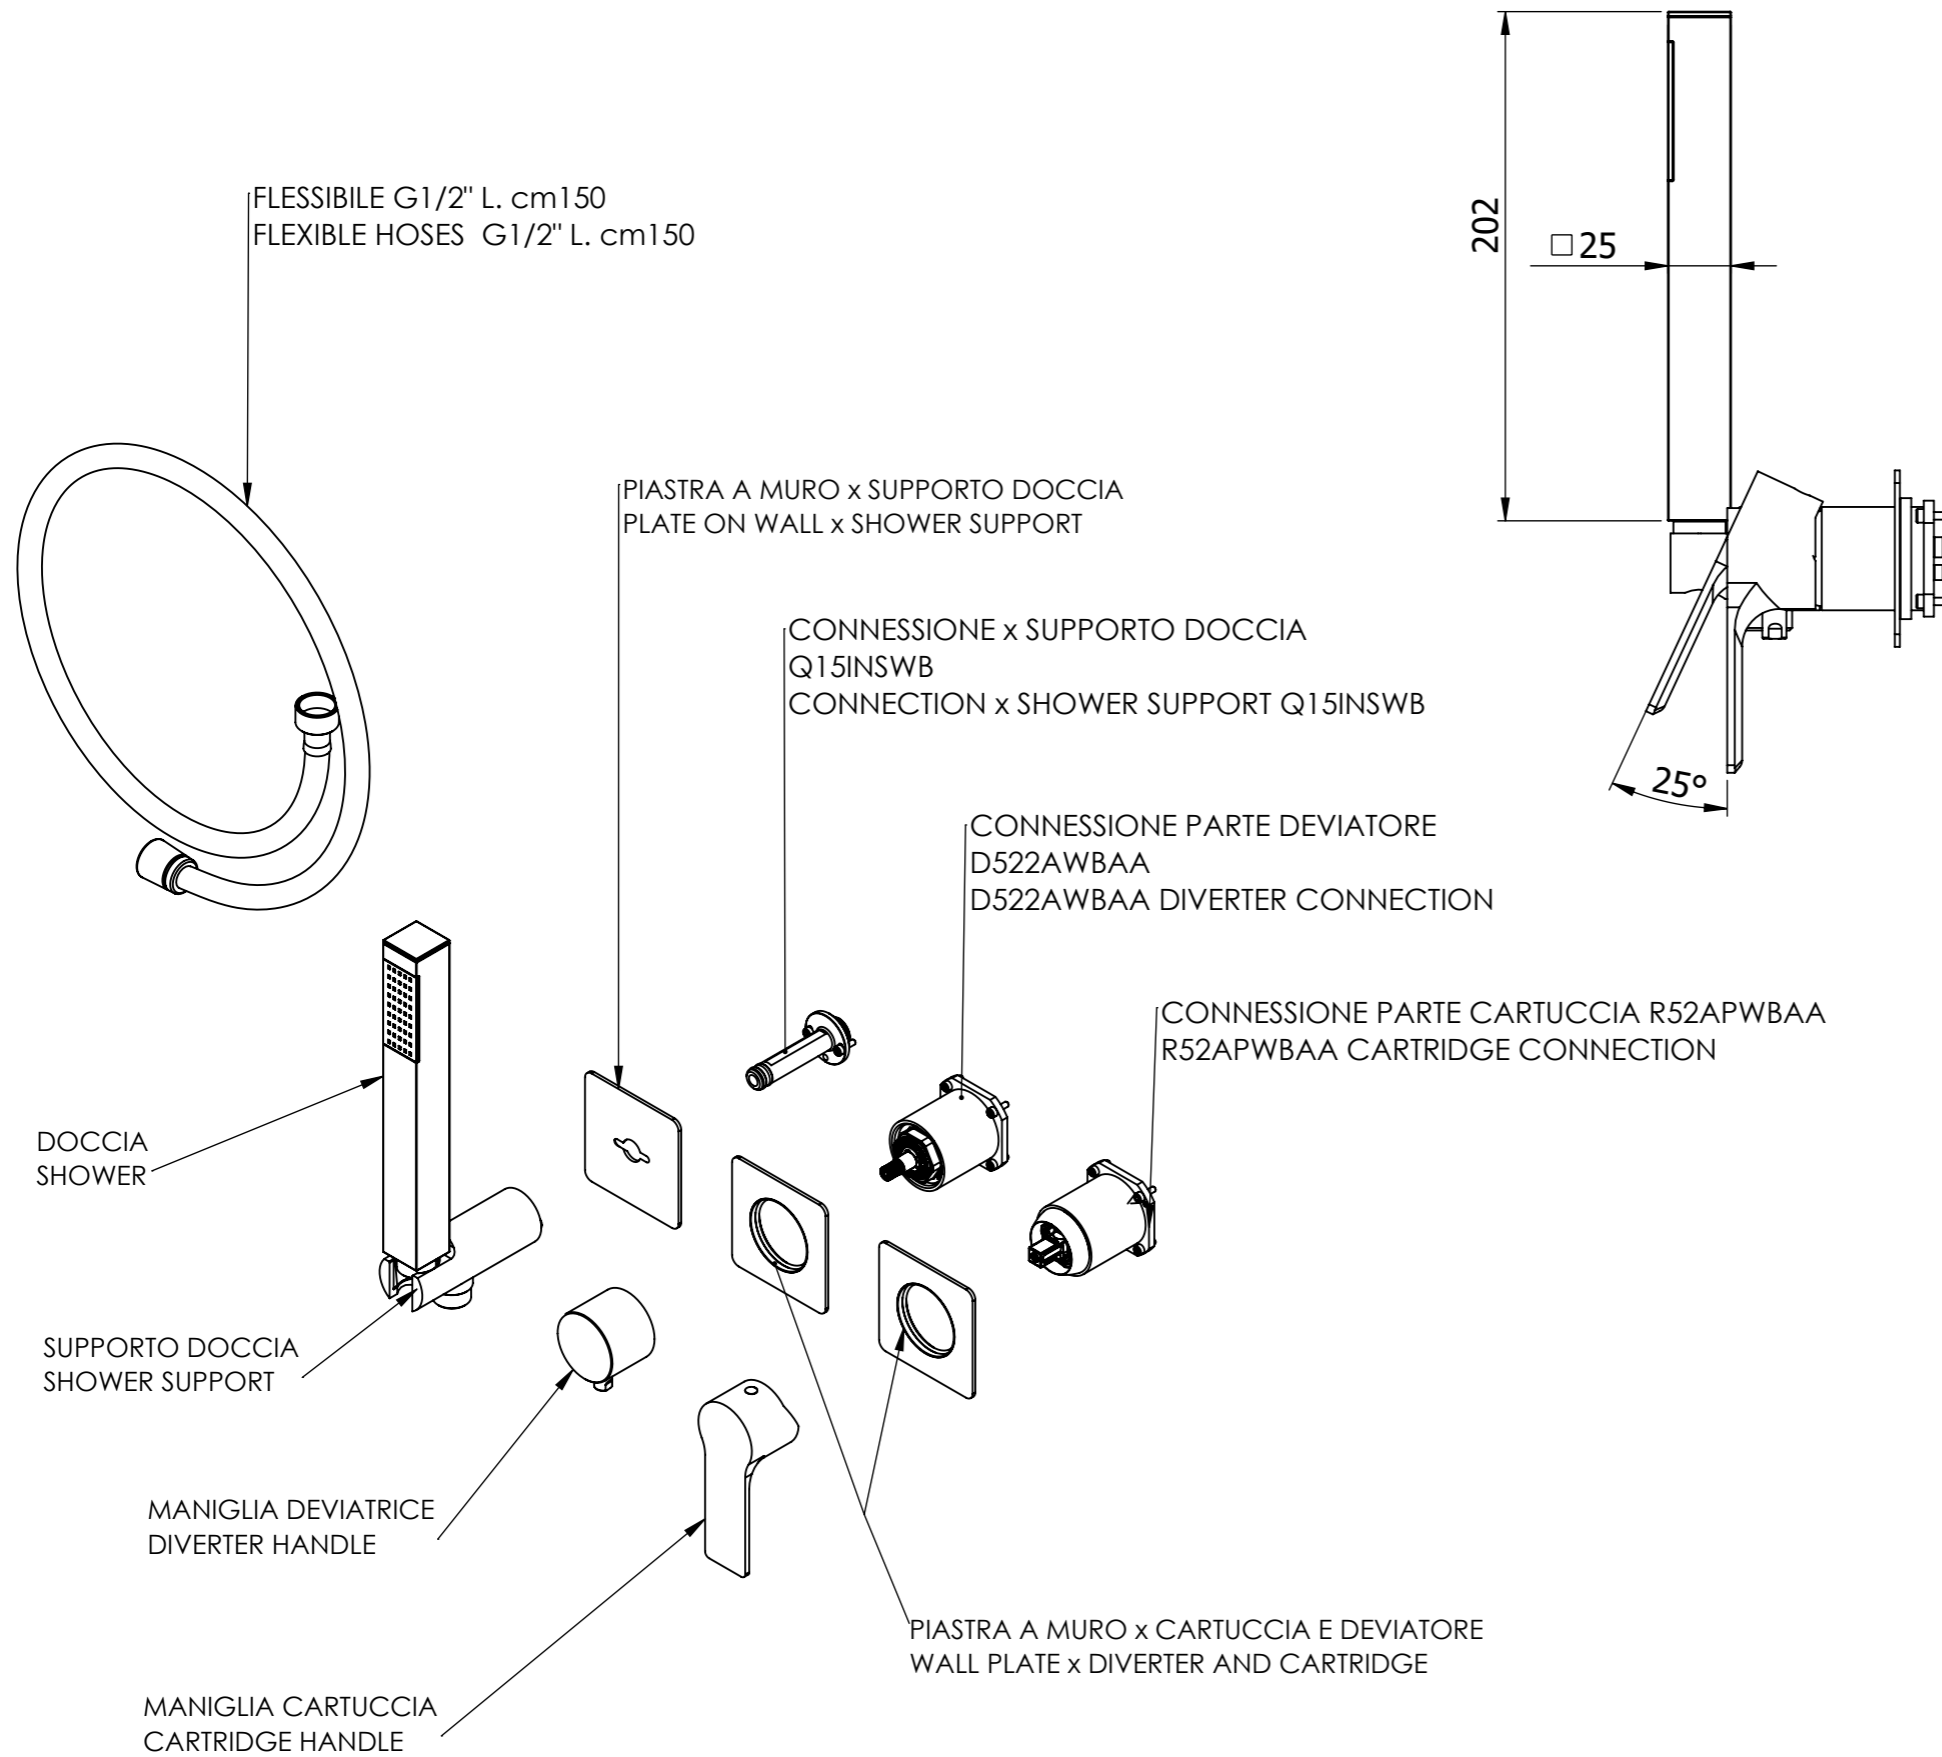

Descrizione: Parti esterne per WBOX, miscelatore monocomando incasso doccia 2 vie su piastre separate. Include supporto doccia, flessibile e doccetta. Da completare con la seconda uscita

Description: External parts for WBOX, 2 plates and 2 ways built-in shower single lever. Included: shower support, flexible and shower hand. To be completed with the second water outlet

RICAMBI/SPARE PARTS:

| | |
|---------------------|-------|
| CARTUCCIA/CARTRIDGE | R52AP |
| DEVIATORE/DIVERTER | D522A |
| AERATORE/AERATOR | ----- |