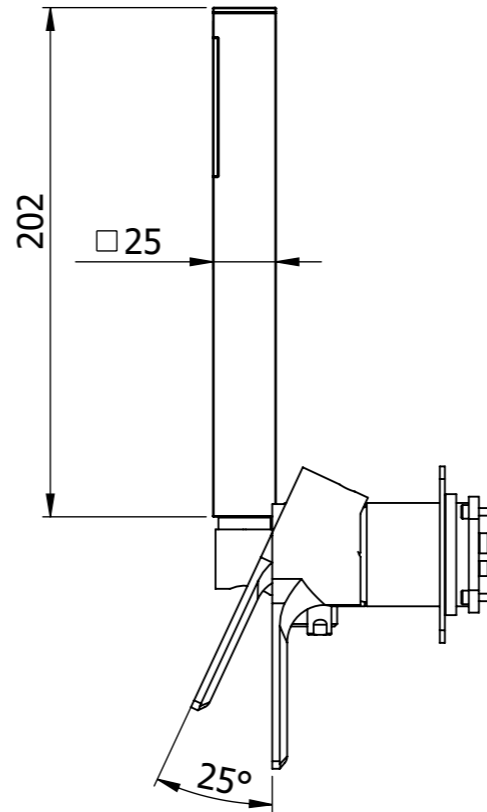

Descrizione: Parti esterne per WBOX, miscelatore monocomando incasso doccia 2 vie su piastre separate. Include supporto doccia, flessibile e doccetta. Da completare con la seconda uscita

Description: External parts for WBOX, 2 plates and 2 ways built-in shower single lever. Included: shower support, flexible and shower hand. To be completed with the second water outlet

RICAMBI/SPARE PARTS:

| | |
|---------------------|-------|
| CARTUCCIA/CARTRIDGE | R52AP |
| DEVIATORE/DIVERTER | D522A |
| AERATORE/AERATOR | ----- |