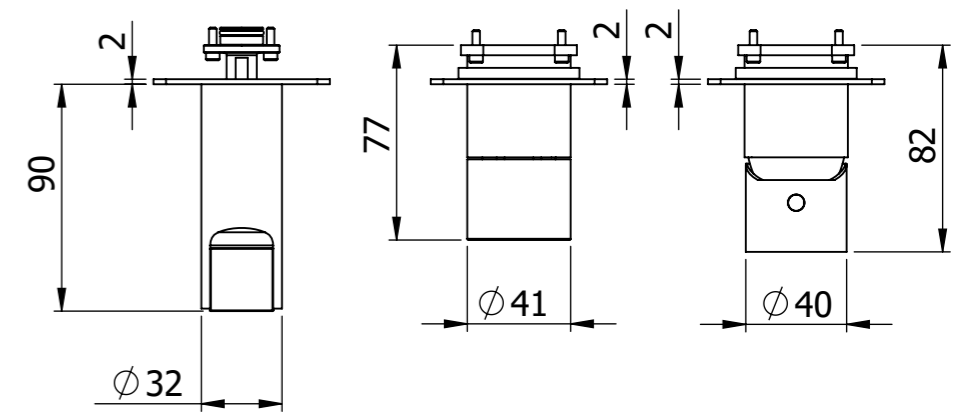

Descrizione: Parti esterne per WBOX, miscelatore monocomando incasso doccia 2 vie su piastre separate. Include supporto doccia, flessibile e doccetta. Da completare con la seconda uscita

Description: External parts for WBOX, 2 plates and 2 ways built-in shower single lever. Included: shower support, flexible and shower hand. To be completed with the second water outlet

RICAMBI/SPARE PARTS:

| | |
|---------------------|-------|
| CARTUCCIA/CARTRIDGE | R52AP |
| DEVIATORE/DIVERTER | D522A |
| AERATORE/AERATOR | ----- |