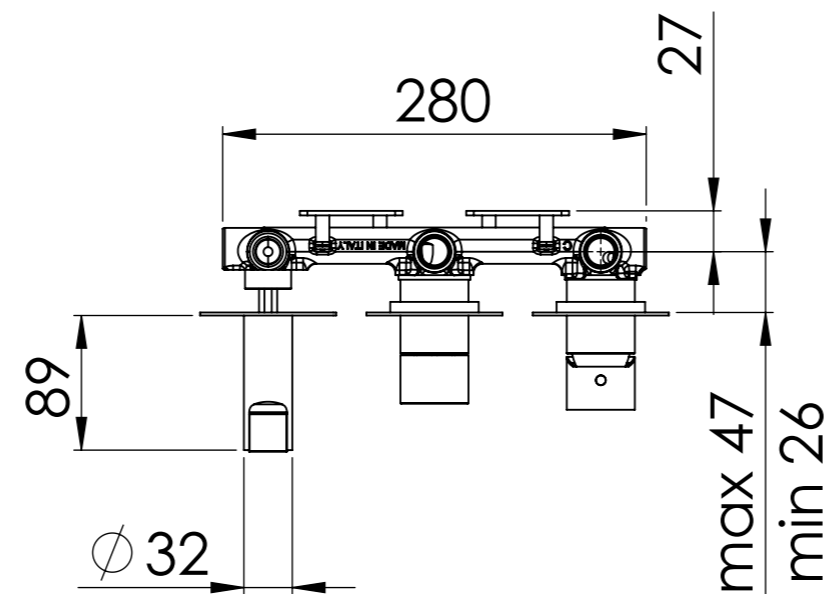

**Descrizione:** Miscelatore incasso 2 vie con doccetta e 3 piastre tonde, da completare con una seconda uscita

**Description:** 2-way built-in mixer with hand-shower and 3 round flanges, to be completed with a second water outlet

RICAMBI/SPARE PARTS:

CARTUCCIA/CARTRIDGE	R52AP
DEVIATORE/DIVERTER	D522
AERATORE/AERATOR	