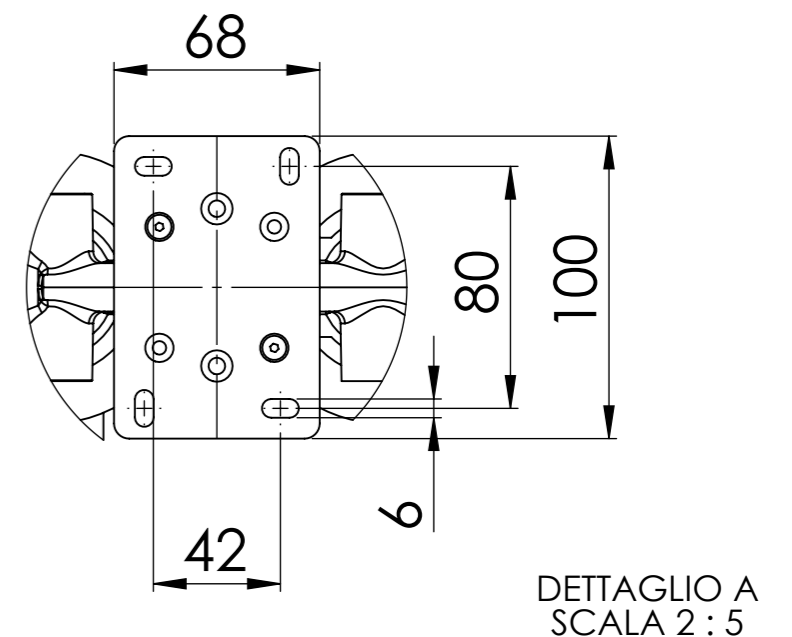

**Descrizione:** Miscelatore incasso 2 vie con doccetta e 3 piastre tonde, da completare con una seconda uscita

**Description:** 2-way built-in mixer with hand-shower and 3 round flanges, to be completed with a second water outlet

RICAMBI/SPARE PARTS:

CARTUCCIA/CARTRIDGE	R52AP
DEVIATORE/DIVERTER	D522
AERATORE/AERATOR	