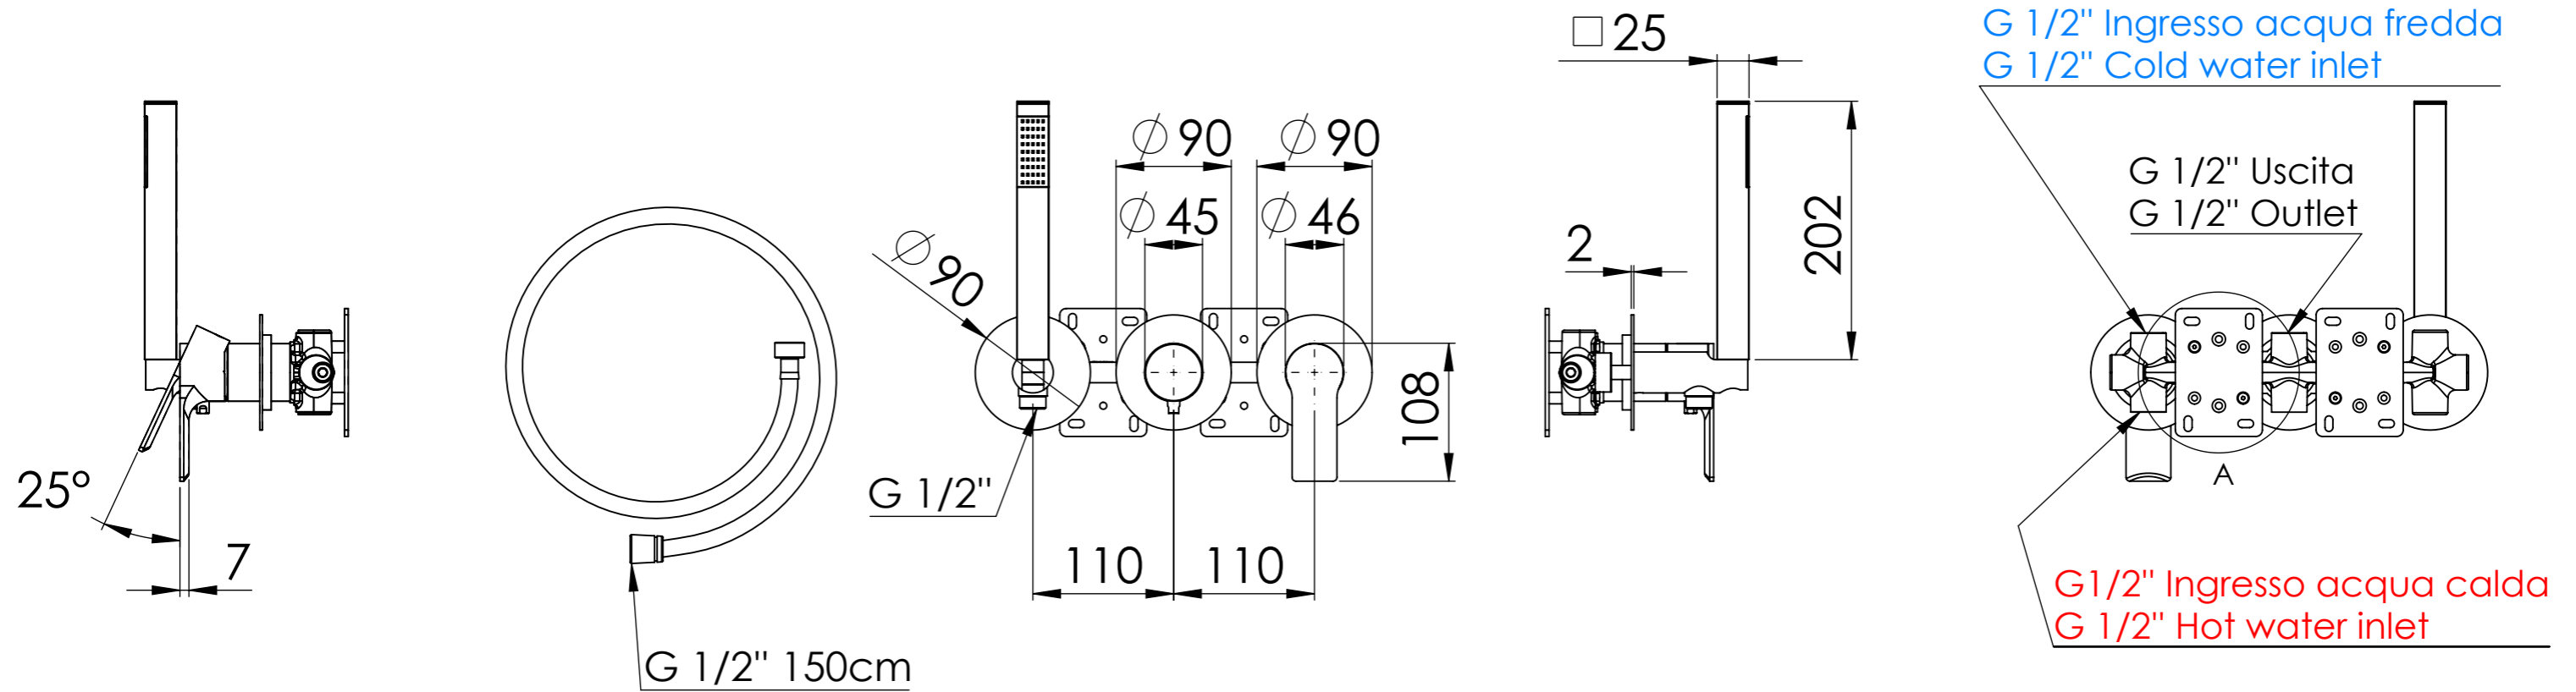

**Descrizione:** Miscelatore incasso 2 vie con doccetta e 3 piastre tonde, da completare con una seconda uscita

**Description:** 2-way built-in mixer with hand-shower and 3 round flanges, to be completed with a second water outlet

RICAMBI/SPARE PARTS:

CARTUCCIA/CARTRIDGE	R52AP
DEVIATORE/DIVERTER	D522
AERATORE/AERATOR	