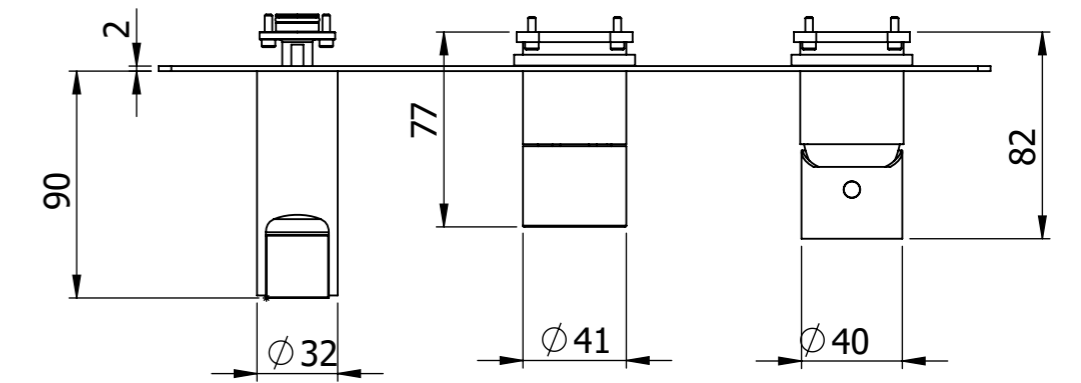

Descrizione: Parti esterne per WBOX, miscelatore monocomando incasso doccia 2 vie. Include supporto doccia, flessibile e doccetta. Da completare con la seconda uscita.

Description: External parts for WBOX, 2 ways built-in shower single lever. Included: shower hand support, flexible and shower hand. To be completed with the second water outlet

RICAMBI/SPARE PARTS:	
CARTUCCIA/CARTRIDGE	R52AP
DEVIATORE/DIVERTER	D522A
AERATORE/AERATOR	-----