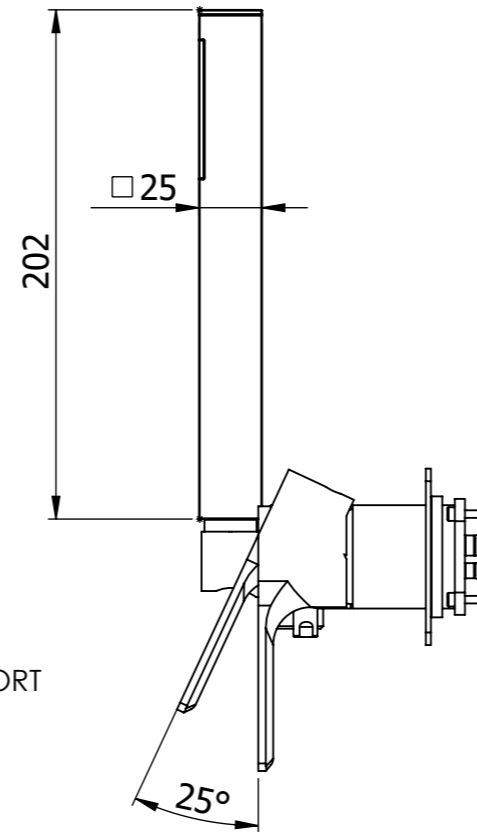

Descrizione: Parti esterne per WBOX, miscelatore monocomando incasso doccia 2 vie. Include supporto doccia, flessibile e doccetta. Da completare con la seconda uscita.

Description: External parts for WBOX, 2 ways built-in shower single lever. Included: shower hand support, flexible and shower hand. To be completed with the second water outlet

RICAMBI/SPARE PARTS:	
CARTUCCIA/CARTRIDGE	R52AP
DEVIATORE/DIVERTER	D522A
AERATORE/AERATOR	-----