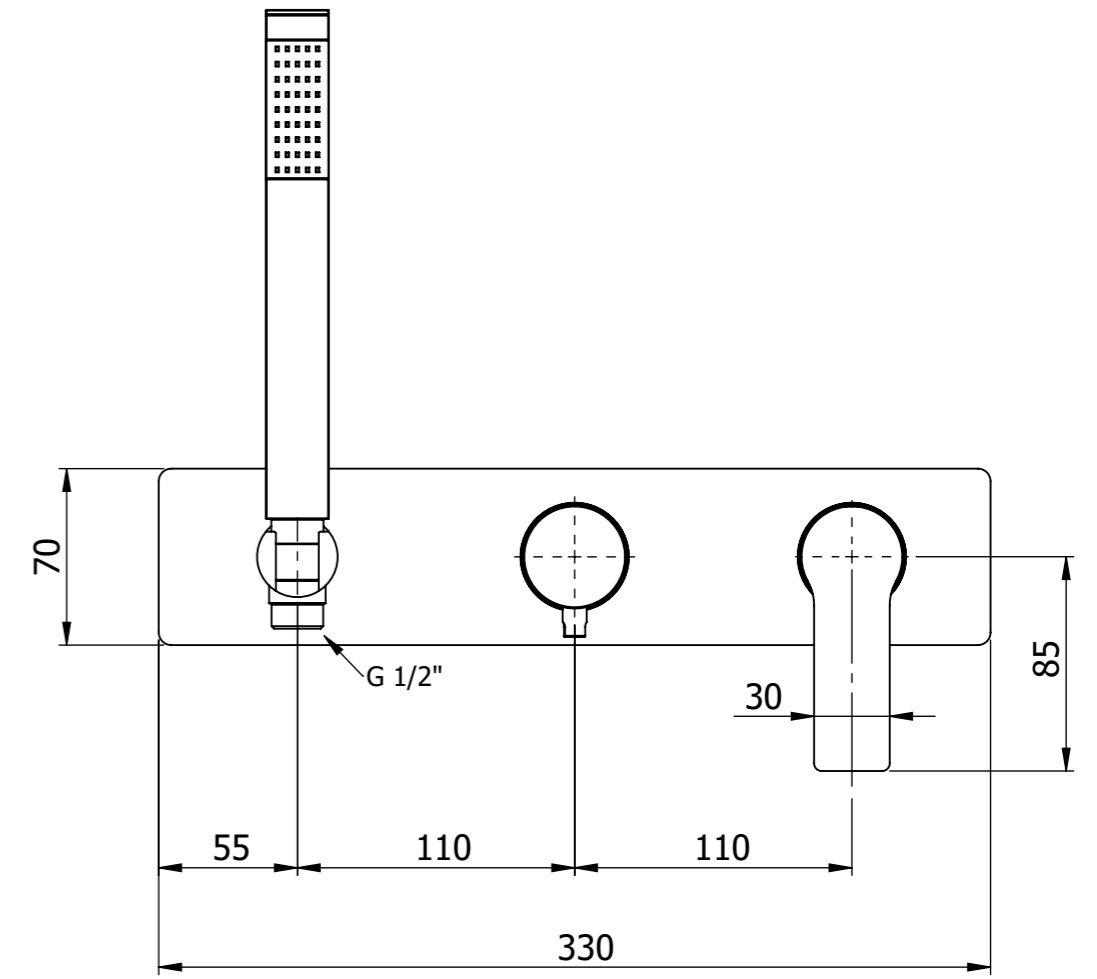

Descrizione: Parti esterne per WBOX, miscelatore monocomando incasso doccia 2 vie. Include supporto doccia, flessibile e doccetta. Da completare con la seconda uscita.

Description: External parts for WBOX, 2 ways built-in shower single lever. Included: shower hand support, flexible and shower hand. To be completed with the second water outlet

RICAMBI/SPARE PARTS:	
CARTUCCIA/CARTRIDGE	R52AP
DEVIATORE/DIVERTER	D522A
AERATORE/AERATOR	-----