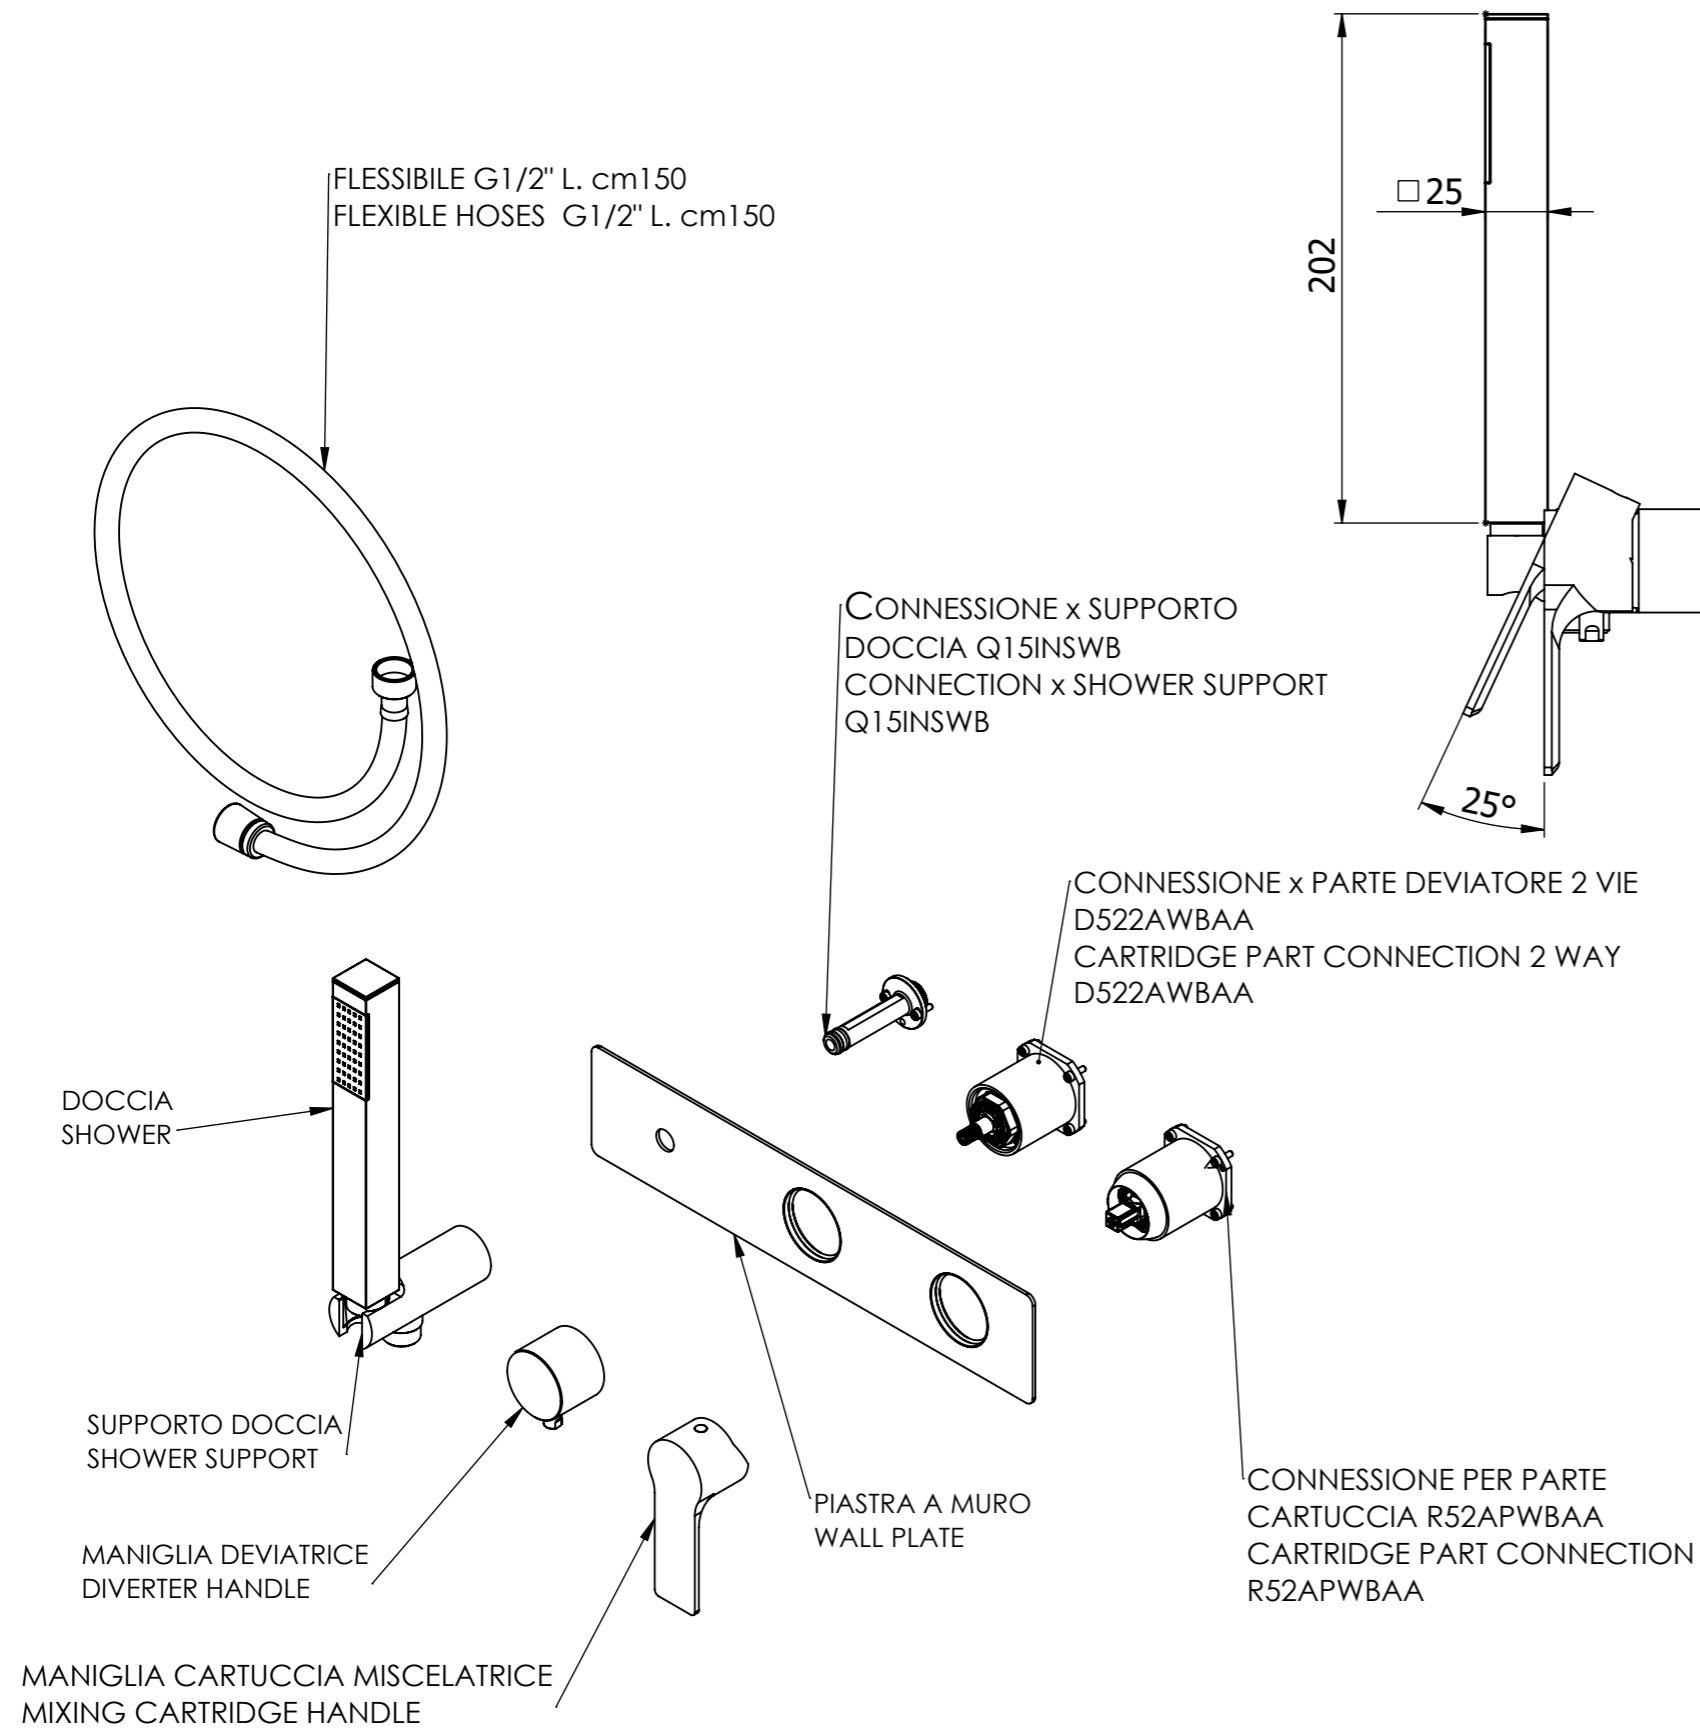

Descrizione: Parti esterne per WBOX, miscelatore monocomando incasso doccia 2 vie. Include supporto doccia, flessibile e doccetta. Da completare con la seconda uscita.

Description: External parts for WBOX, 2 ways built-in shower single lever. Included: shower hand support, flexible and shower hand. To be completed with the second water outlet

RICAMBI/SPARE PARTS:	
CARTUCCIA/CARTRIDGE	R52AP
DEVIATORE/DIVERTER	D522A
AERATORE/AERATOR	-----