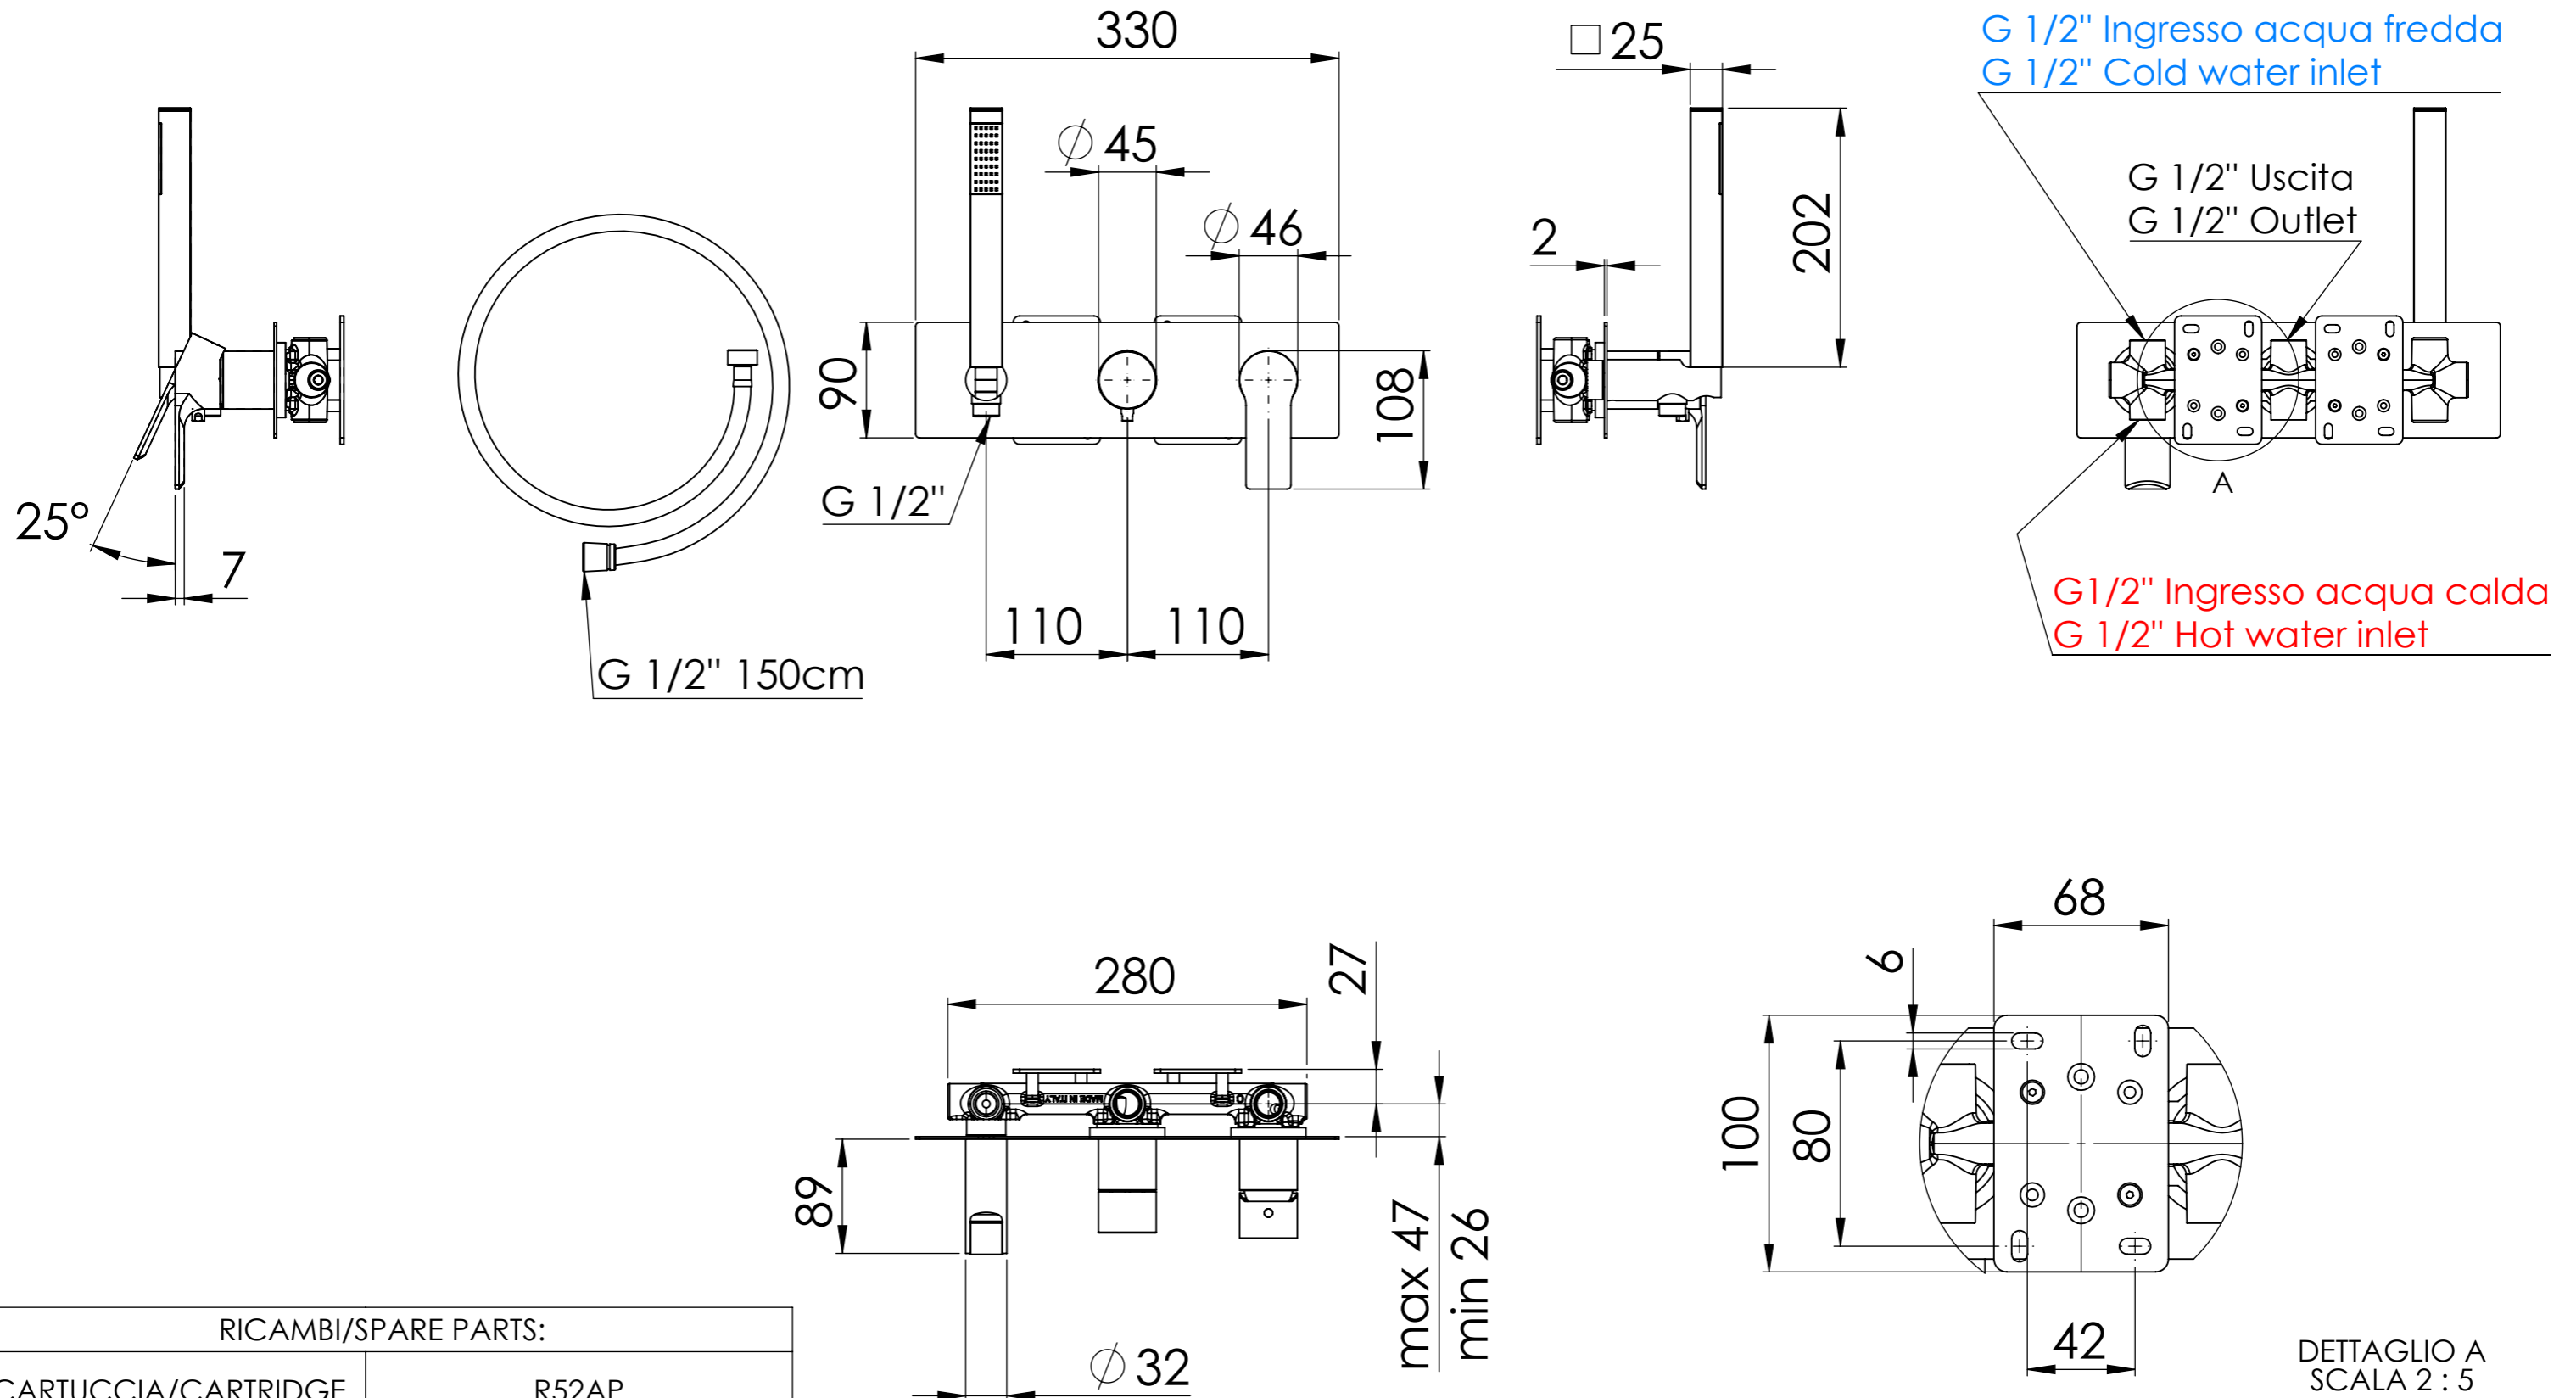

Descrizione: Miscelatore incasso 2 vie con doccetta, da completare con una seconda uscita

Description: 2-way built-in mixer with hand-shower, to be completed with a second water outlet

RICAMBI/SPARE PARTS:

CARTUCCIA/CARTRIDGE	R52AP
DEVIATORE/DIVERTER	D522
AERATORE/AERATOR	

DETTAGLIO A  
SCALA 2 : 5