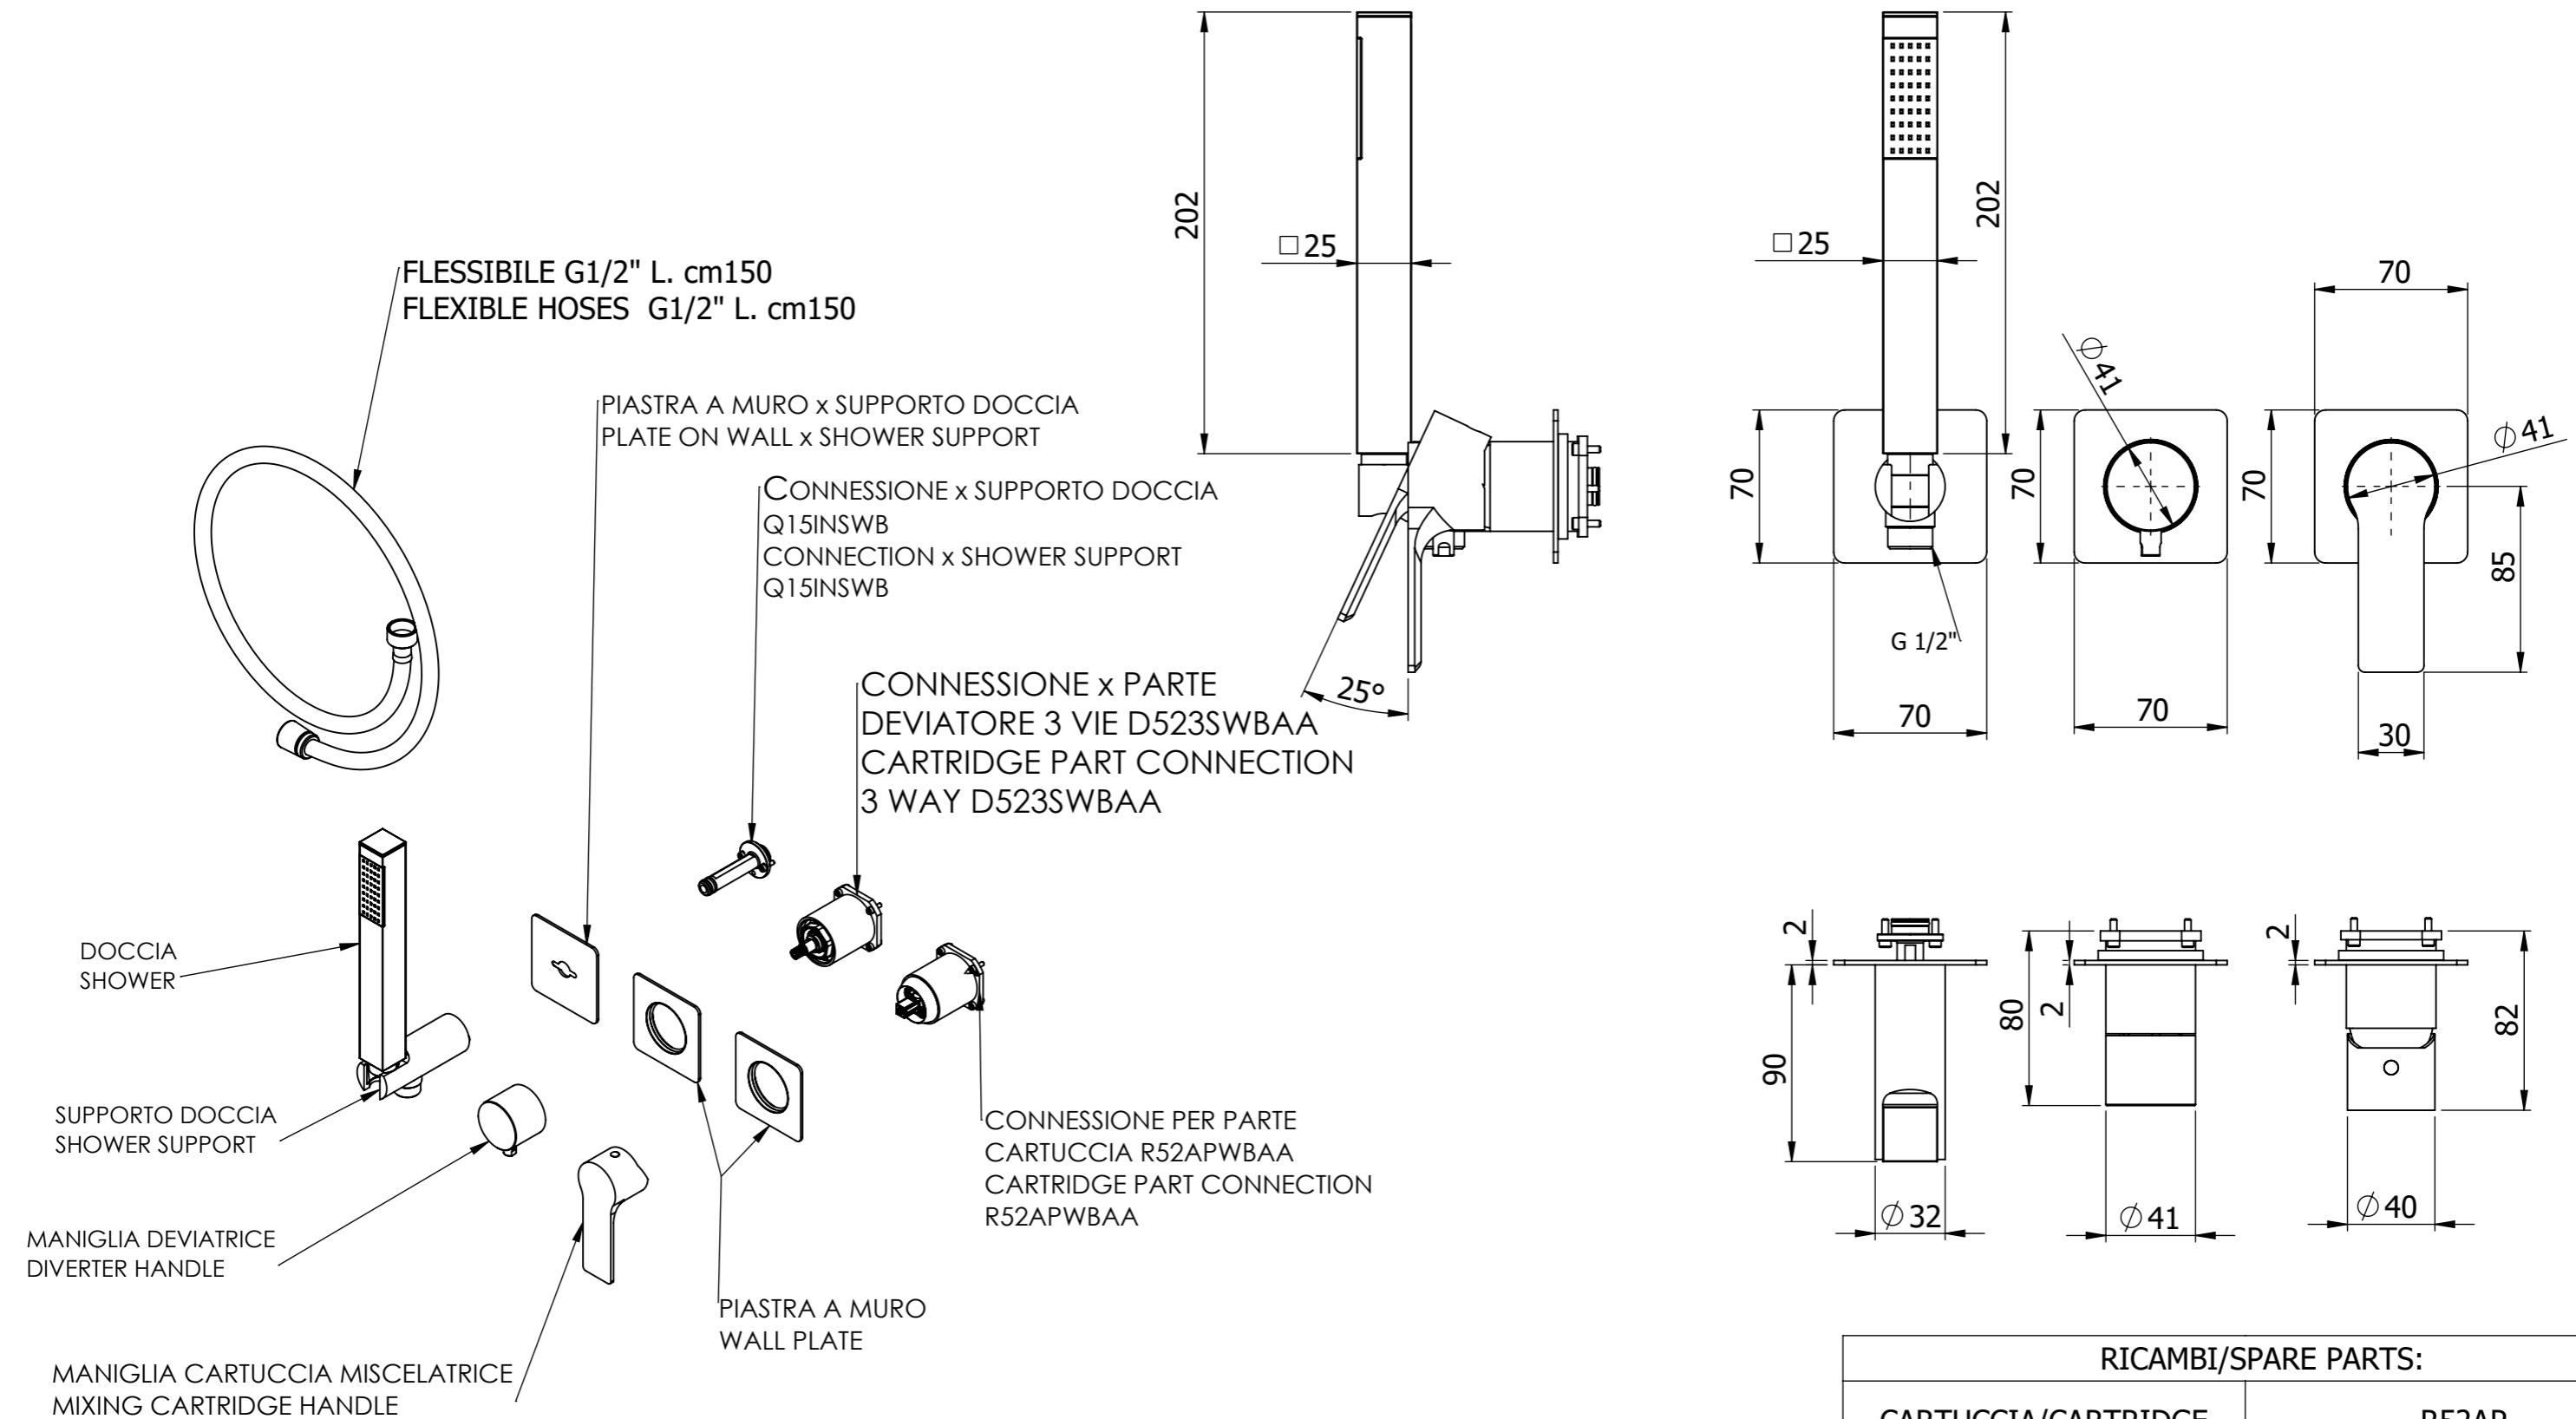

**Descrizione:** Parti esterne per WBOX, miscelatore monocomando incasso vasca/doccia 3 vie su piastre separate. Include supporto doccia, flessibile, doccetta. Da completare con la seconda e la terza uscita

**Description:** External parts for WBOX, 2 plates and 3 ways built-in bath/shower single lever. Included: shower hand support, flexible, shower hand. To be completed with the second and the third outlet.

**RICAMBI/SPARE PARTS:**

CARTUCCIA/CARTRIDGE	R52AP
DEVIATORE/DIVERTER	D523S
AERATORE/AERATOR	-----