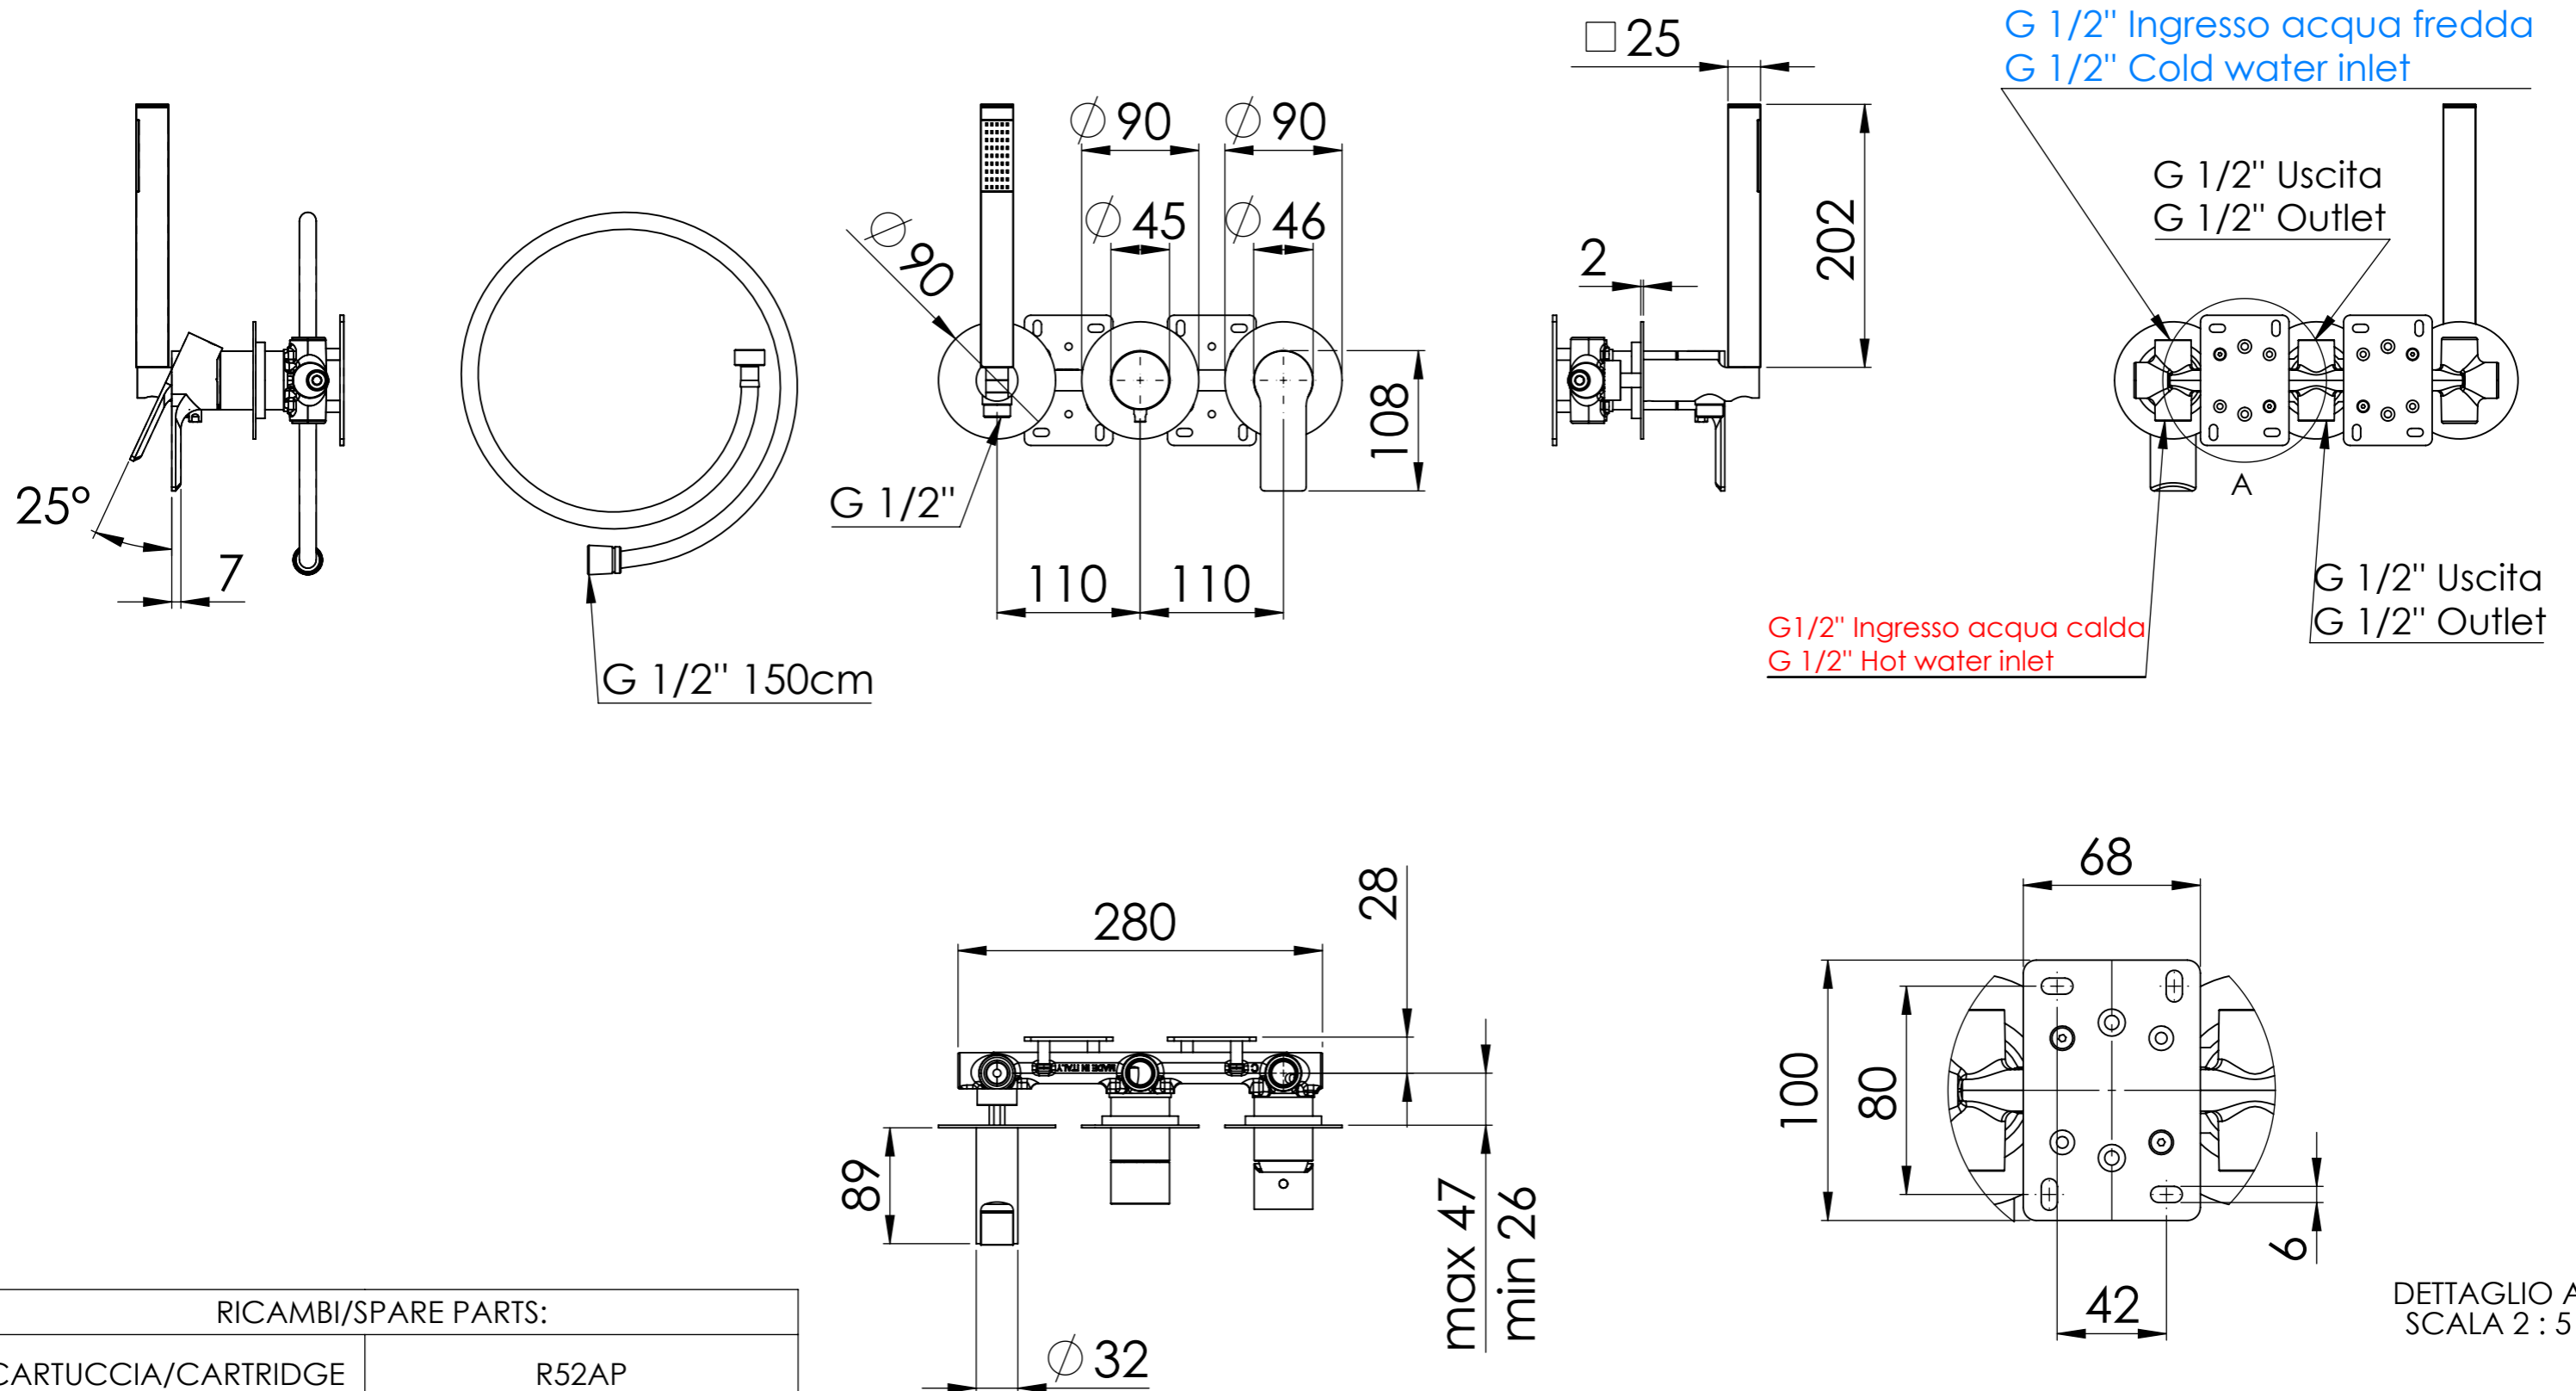

Descrizione: Miscelatore incasso 3 vie con doccetta e 3 piastre tonde, da completare con una seconda e terza uscita

Description: 3-way built-in mixer with hand-shower and 3 round flanges, to be completed with a second and third water outlet

RICAMBI/SPARE PARTS:

CARTUCCIA/CARTRIDGE

R52AP

DEVIATORE/DIVERTER

D523+MANDEV45DISP

AERATORE/AERATOR