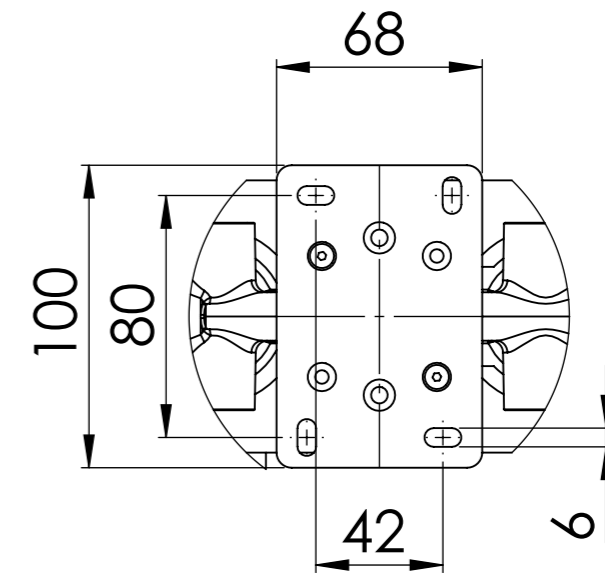

Descrizione: Miscelatore incasso 3 vie con doccetta, da completare con una seconda e terza uscita

Description: 3-way built-in mixer with hand-shower, to be completed with a second and third water outlet

DETTAGLIO A  
SCALA 2 : 5

RICAMBI/SPARE PARTS:

CARTUCCIA/CARTRIDGE	R52AP
DEVIATORE/DIVERTER	D523+MANDEV45DISP
AERATORE/AERATOR	