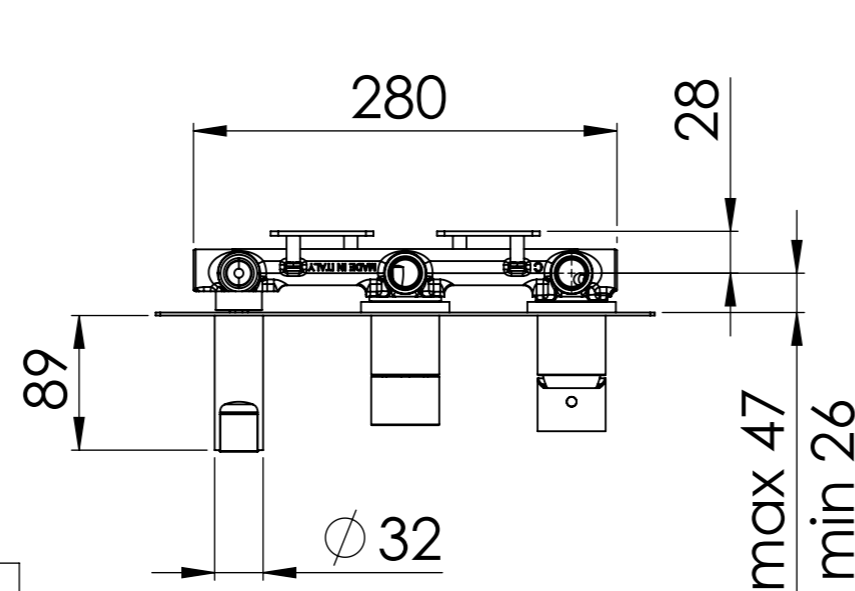

Descrizione: Miscelatore incasso 3 vie con doccetta, da completare con una seconda e terza uscita

Description: 3-way built-in mixer with hand-shower, to be completed with a second and third water outlet

DETTAGLIO A  
SCALA 2 : 5

RICAMBI/SPARE PARTS:

CARTUCCIA/CARTRIDGE	R52AP
DEVIATORE/DIVERTER	D523+MANDEV45DISP
AERATORE/AERATOR	