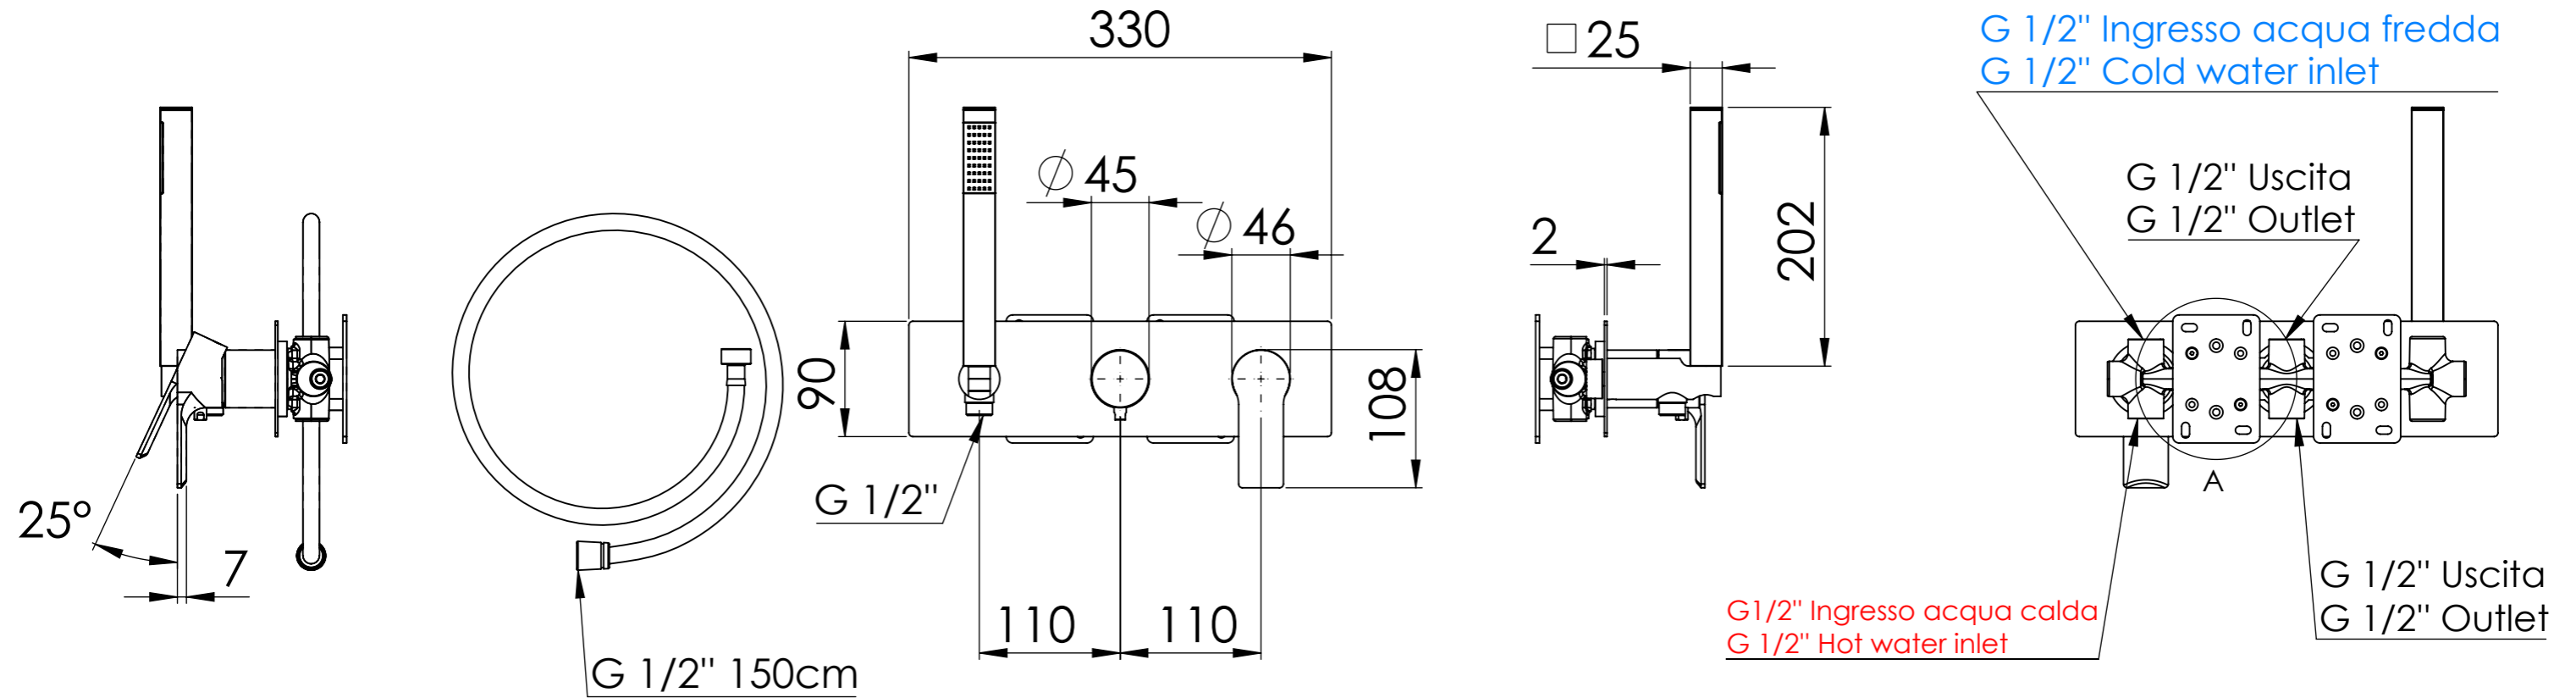

Descrizione: Miscelatore incasso 3 vie con doccetta, da completare con una seconda e terza uscita

Description: 3-way built-in mixer with hand-shower, to be completed with a second and third water outlet

DETTAGLIO A  
SCALA 2 : 5

RICAMBI/SPARE PARTS:

CARTUCCIA/CARTRIDGE	R52AP
DEVIATORE/DIVERTER	D523+MANDEV45DISP
AERATORE/AERATOR	