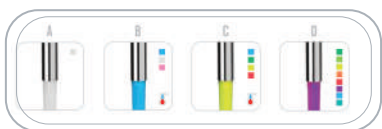

### DESCRIZIONE - DESCRIPTION

Miscelatore monocomando lavello a molla con dispositivo a luce LED. Doccetta estraibile ed orientabile. Cartuccia Ø 35 mm.

Single lever sink mixer with spring and LED light device. Pull-out and adjustable hand shower. Cartridge Ø 35 mm.

### CARATTERISTICHE - FEATURES

Con Luce Led  
With Led Light

Doccetta Orientabile  
Adjustable handshower

Bocca Girevole  
Swivel Spout