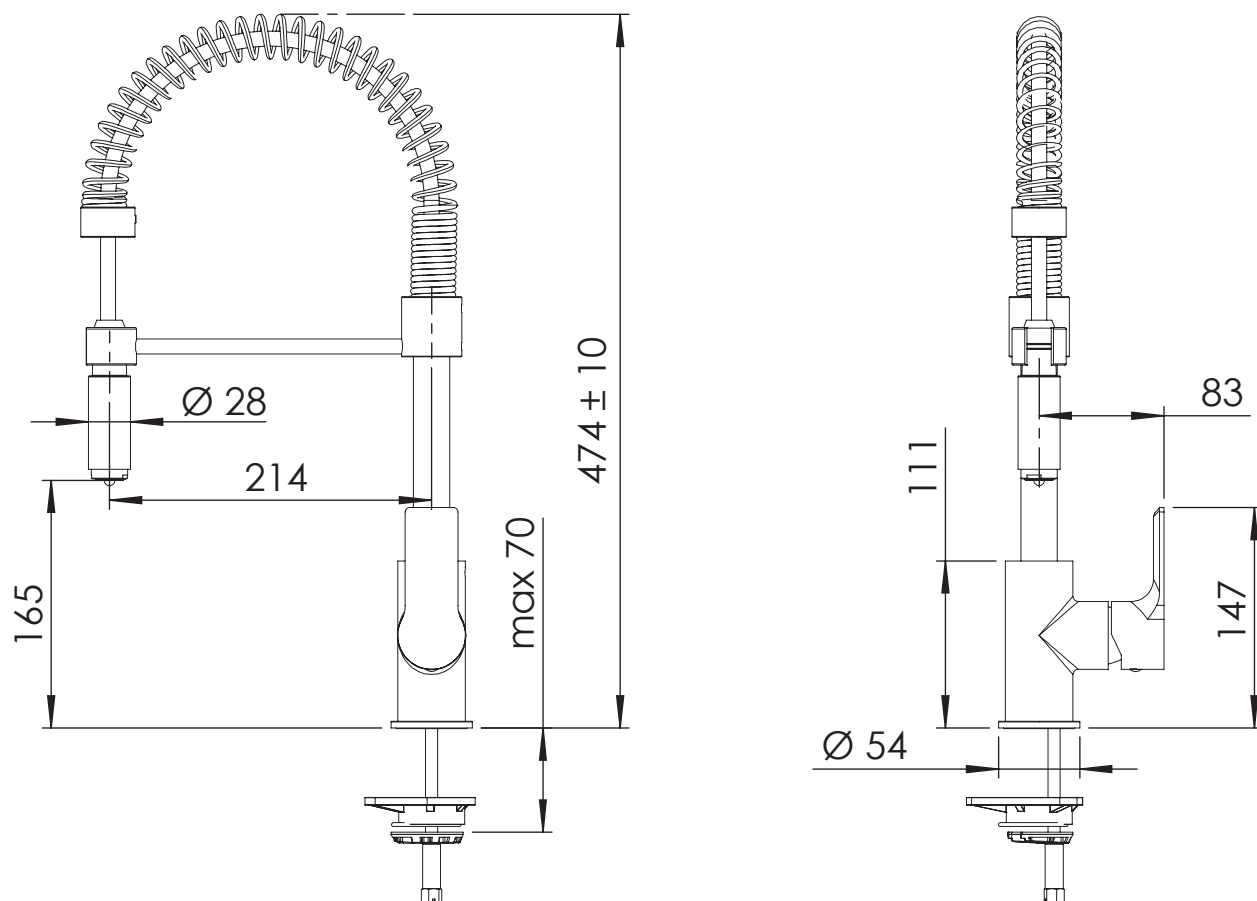

SCHEDA TECNICA - TECHNICAL FEATURES

CARATTERISTICHE - FEATURES

Con Luce Led
With Led Light

Doccetta Orientabile
Adjustable handshower

Bocca Girevole
Swivel Spout

COMPONENTI - COMPONENTS

Cartuccia R52
Cartridge R52

83LED
83LED

FINITURE - FINISHING

CR
Cromo
Chrome

REMER Rubinetterie S.p.A.

Via Leonardo Da Vinci, 83 - 20062 Cassano d'Adda (MI) - Italy - Tel. +39 0363 364211 - info@remer.eu - www.remer.eu