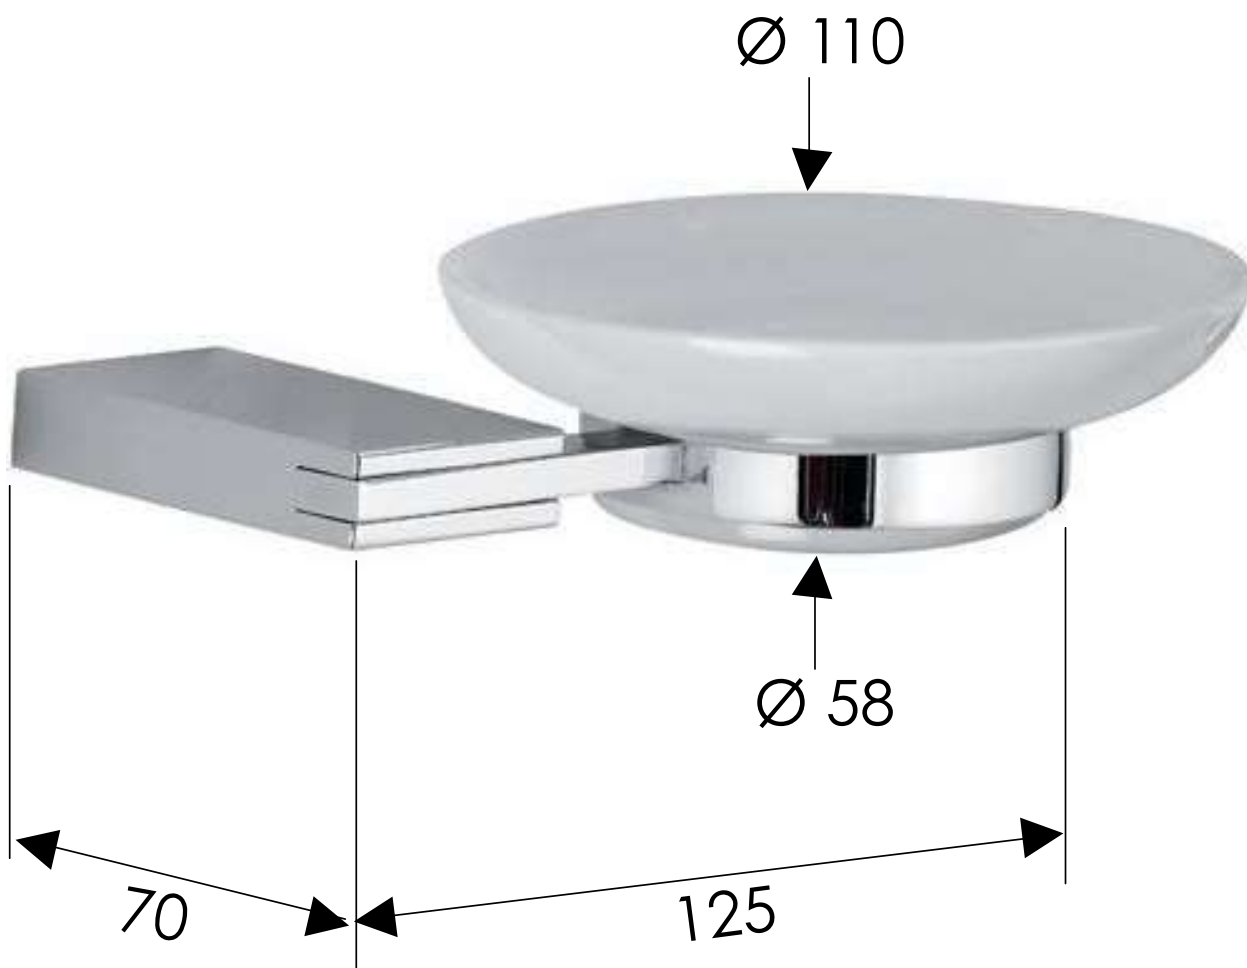

**REMER**  
RUBINETTERIE

SERIE  
SERIES

**FLAT**

CODICE  
CODE

**FT10CR**

IMMAGINE - IMAGE

DESCRIZIONE - DESCRIPTION

Portasapone in ceramica con supporto in ottone cromato.

Soap-holder in ceramic with holder in chrome plated brass.

SCHEMA TECNICA - TECHNICAL FEATURES

REMER RubINETTERIE S.p.A.

Via Leonardo Da Vinci, 83 - 20062 Cassano d'Adda (MI) - Italy - Tel. +39 0363 364211 - info@remer.eu - www.remer.eu