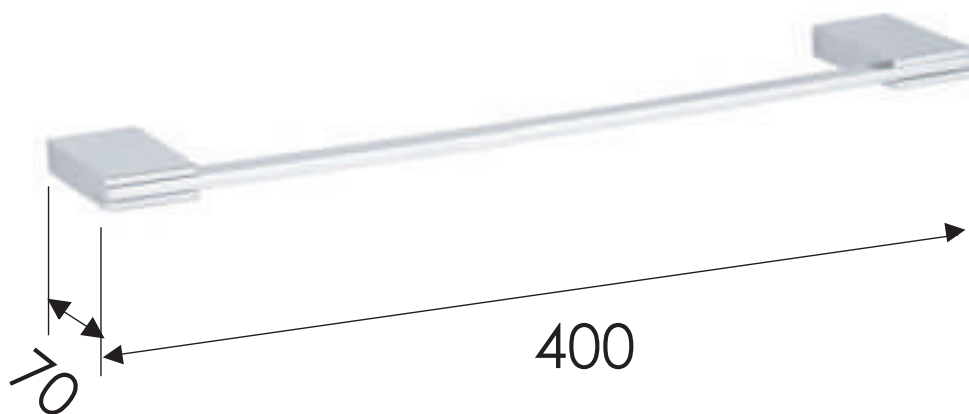

REMER
RUBINETTERIE

SERIE
SERIES

FLAT

CODICE
CODE

FT40CR

IMMAGINE - IMAGE

DESCRIZIONE - DESCRIPTION

Portasalviette in ottone cromato cm. 40.

C.p. brass towel-holder cm. 40.

SCHEDA TECNICA - TECHNICAL FEATURES

REMER Rubinetterie S.p.A.

Via Leonardo Da Vinci, 83 - 20062 Cassano d'Adda (MI) - Italy - Tel. +39 0363 364211 - info@remer.eu - www.remer.eu