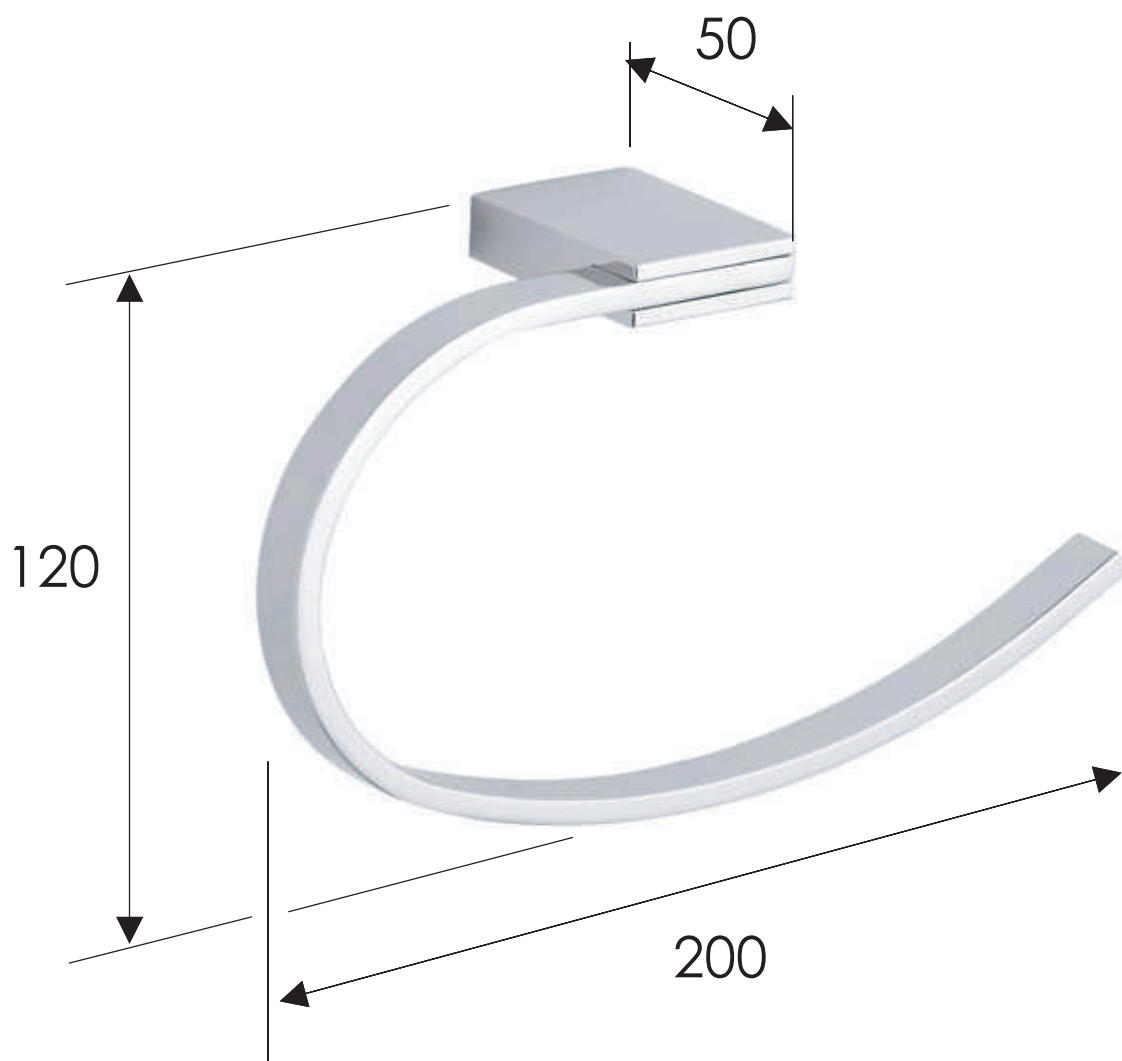

REMER
RUBINETTERIE

SERIE
SERIES

FLAT

CODICE
CODE

FT44CR

IMMAGINE - IMAGE

DESCRIZIONE - DESCRIPTION

Portasalviette ad anello in ottone cromato.

C.p. brass towel ring.

SCHEDA TECNICA - TECHNICAL FEATURES

REMER Rubinetterie S.p.A.

Via Leonardo Da Vinci, 83 - 20062 Cassano d'Adda (MI) - Italy - Tel. +39 0363 364211 - info@remer.eu - www.remer.eu