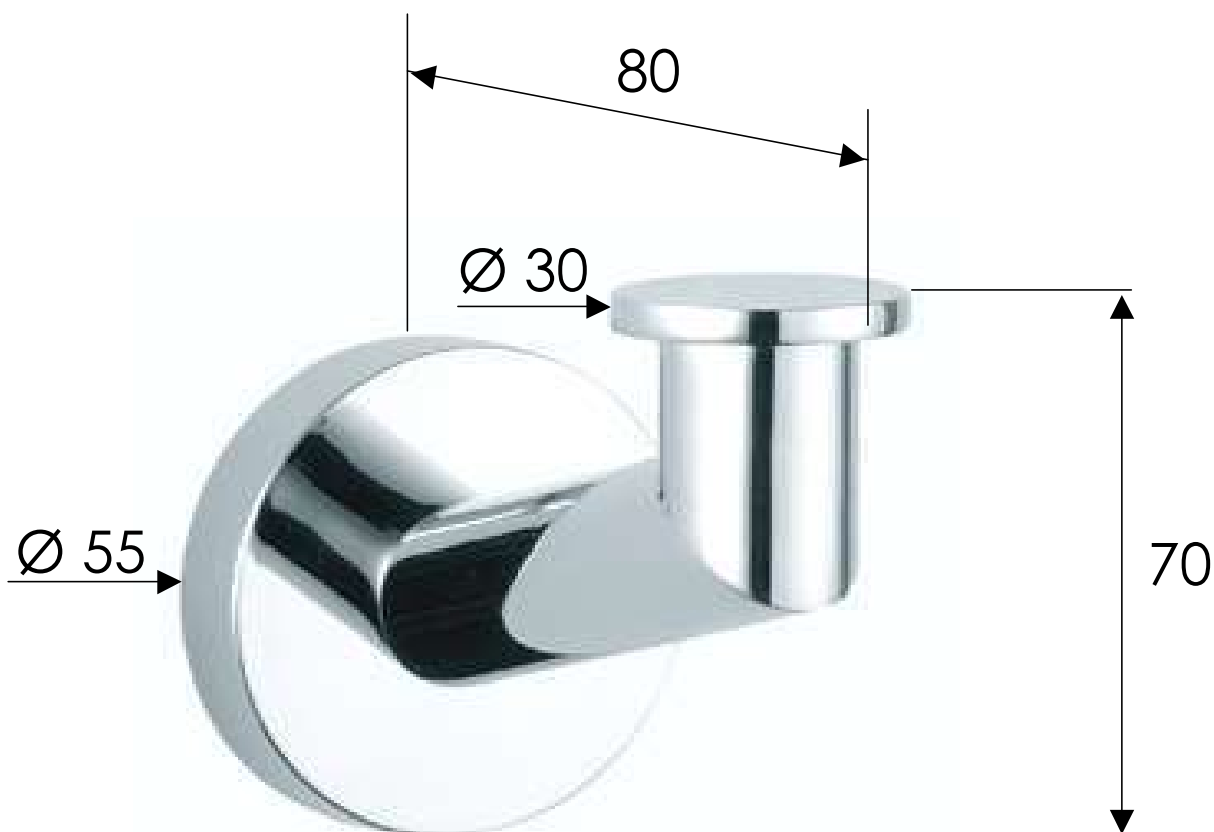

REMER

RUBINETTERIE

SERIE
SERIES

GUEST

CODICE
CODE

GS50CR

IMMAGINE - IMAGE

DESCRIZIONE - DESCRIPTION

Appendino in ottone.

Brass hook.

SCHEDA TECNICA - TECHNICAL FEATURES

FINITURE - FINISHING

NO
Nero Opaco
Matt Black

NP
Nichel Spazzolato
Brushed Nickel

DO
Oro Lucido
Shiny Gold

CFP
Cromo Nero Spazzolato
Brushed Black Chrome