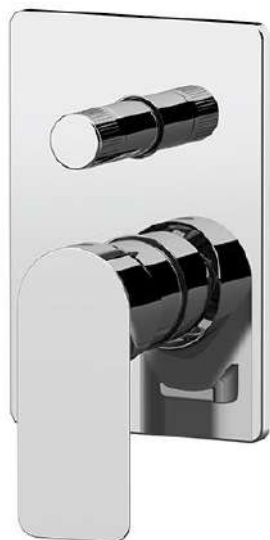

REMER

RUBINETTERIE

SERIE
SERIES

INFINITY

CODICE
CODE

109HG

IMMAGINE - IMAGE

SCHEMA TECNICA - TECHNICAL FEATURES

DESCRIZIONE - DESCRIPTION

Miscelatore a incasso per vasca/doccia con deviatore a 2 vie a vitone ceramico, su piastra rettangolare. Per selezionare l'uscita desiderata, la manopola del deviatore deve essere ruotata da una posizione all'altra.

Built-in bath/shower mixer with 2-way diverter with ceramic head valve, on rectangular wall flange. To select the desired output, the diverter knob must be turned from one position to the other.

FINITURE - FINISHING