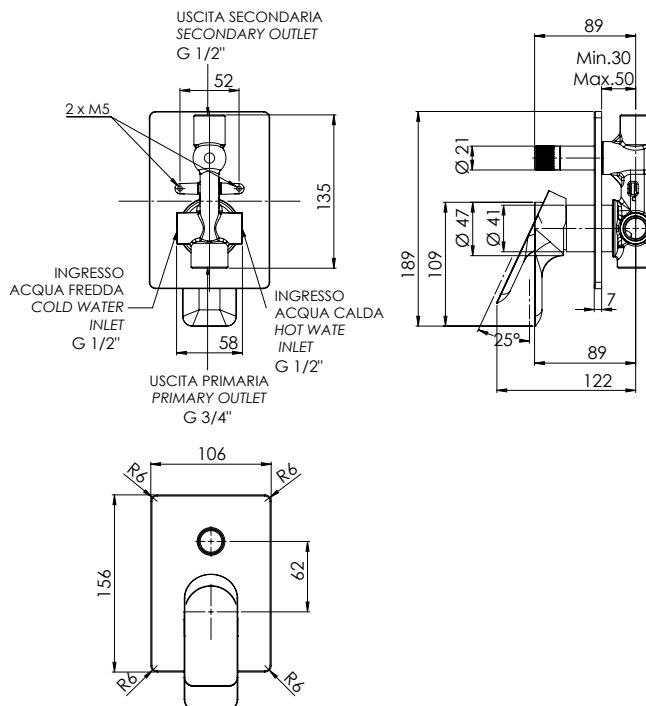

REMER

RUBINETTERIE

SERIE
SERIES

INFINITY

CODICE
CODE

109HG

IMMAGINE - IMAGE

SCHEMA TECNICA - TECHNICAL FEATURES

DESCRIZIONE - DESCRIPTION

Miscelatore a incasso per vasca/doccia con deviatore a 2 vie a vitone ceramico, su piastra rettangolare. Per selezionare l'uscita desiderata, la manopola del deviatore deve essere ruotata da una posizione all'altra.

Built-in bath/shower mixer with 2-way diverter with ceramic head valve, on rectangular wall flange. To select the desired output, the diverter knob must be turned from one position to the other.

FINITURE - FINISHING