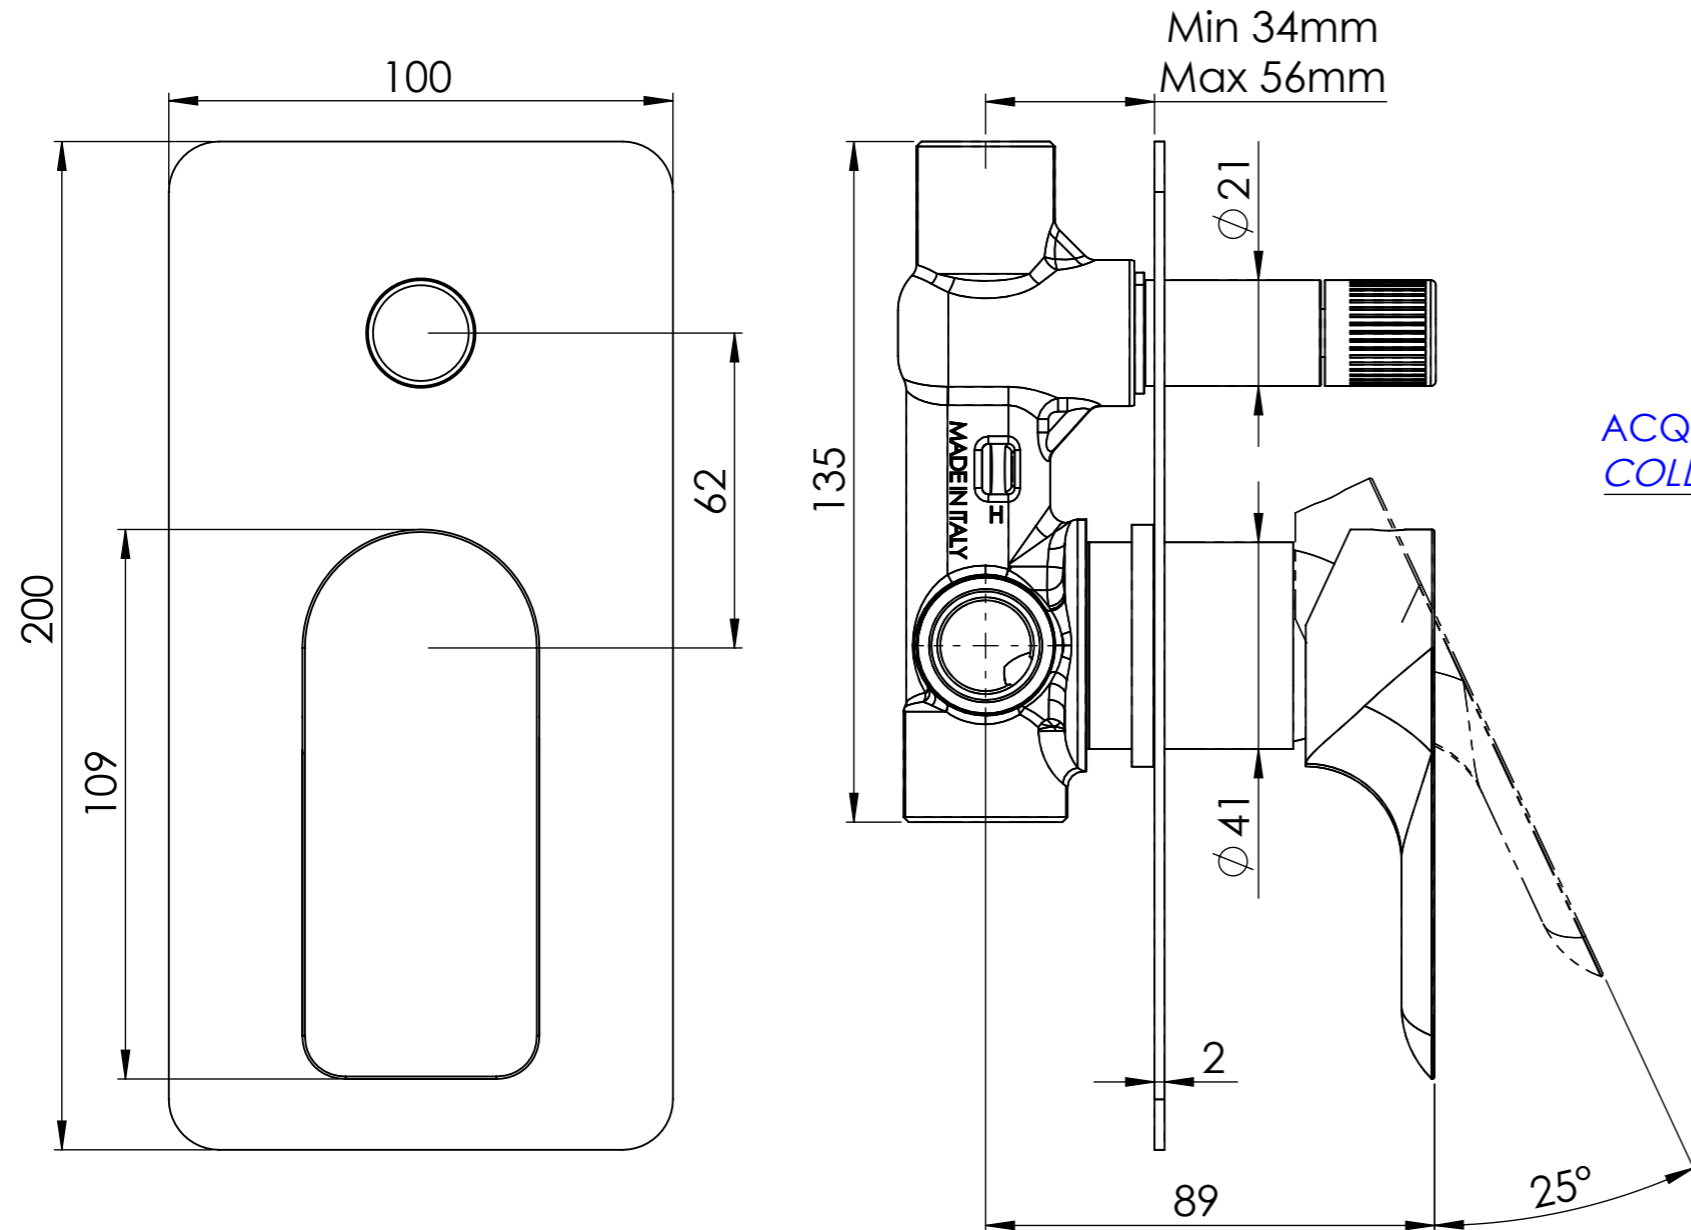

REMER

RUBINETTERIE

Serie

Cod. articolo

I09HL

Descrizione: Miscelatore monocomando da incasso con vitone deviatore a due vie

Description: Single lever built-in mixer with two ways headvalve diverter

RICAMBI/SPARE PARTS:

CARTUCCIA/CARTRIDGE	R52AP
---------------------	-------

DEVIATORE/DIVERTER	76N09H
--------------------	--------

USCITA SECONDARIA G1/2"
SECONDARY OUTLET G1/2"

ACQUA FREDDA G1/2"
COLD WATER G1/2"

ACQUA CALDA G1/2"
HOT WATER G1/2"

USCITA PRIMARIA G3/4"
MAIN OUTLET G3/4"