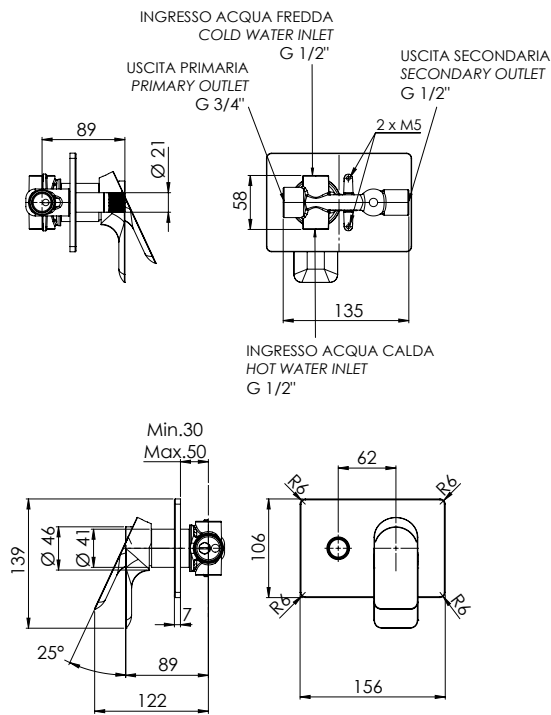

REMER

RUBINETTERIE

SERIE
SERIES

INFINITY

CODICE
CODE

I09HRG

IMMAGINE - IMAGE

SCHEMA TECNICA - TECHNICAL FEATURES

DESCRIZIONE - DESCRIPTION

Miscelatore a incasso per vasca/doccia con deviatore a 2 vie con vitone ceramico, su piastra rettangolare, montaggio orizzontale. Per selezionare l'uscita desiderata, la manopola del deviatore deve essere ruotata da una posizione all'altra.

Built-in bath/shower mixer with 2-way diverter with ceramic head valve, on rectangular plate, horizontal mounting. To select the desired output, the diverter knob must be turned from one position to the other.

COMPONENTI - COMPONENTS

Cartuccia R52AP
Cartridge R52AP

CARATTERISTICHE - FEATURES

Disponibile in Finitura
Available in Finishing

2 Vie
2 Ways

FLOW RATE [L/MIN]-G1/2"
FREE DISCHARGE

FLOW RATE [L/MIN]-G3/4"
FREE DISCHARGE