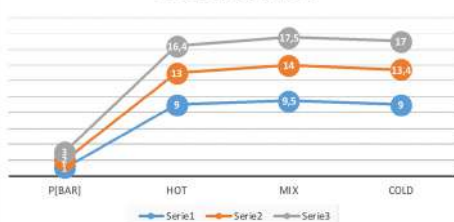

### CARATTERISTICHE - FEATURES

Disponibile in Finitura  
Available in Finishing

2 Vie  
2 Ways

FLOW RATE [L/MIN]-G1/2"  
FREE DISCHARGE

FLOW RATE [L/MIN]-G3/4"  
FREE DISCHARGE

REMER Rubinetterie S.p.A.

Via Leonardo Da Vinci, 83 - 20062 Cassano d'Adda (MI) - Italy - Tel. +39 0363 364211 - info@remer.eu - www.remer.eu