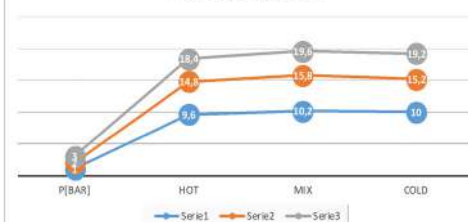

### CARATTERISTICHE - FEATURES

Disponibile in Finitura  
Available in Finishing

2 Vie  
2 Ways

FLOW RATE [L/MIN]-G1/2"  
FREE DISCHARGE

FLOW RATE [L/MIN]-G3/4"  
FREE DISCHARGE

REMER Rubinetterie S.p.A.

Via Leonardo Da Vinci, 83 - 20062 Cassano d'Adda (MI) - Italy - Tel. +39 0363 364211 - info@remer.eu - www.remer.eu