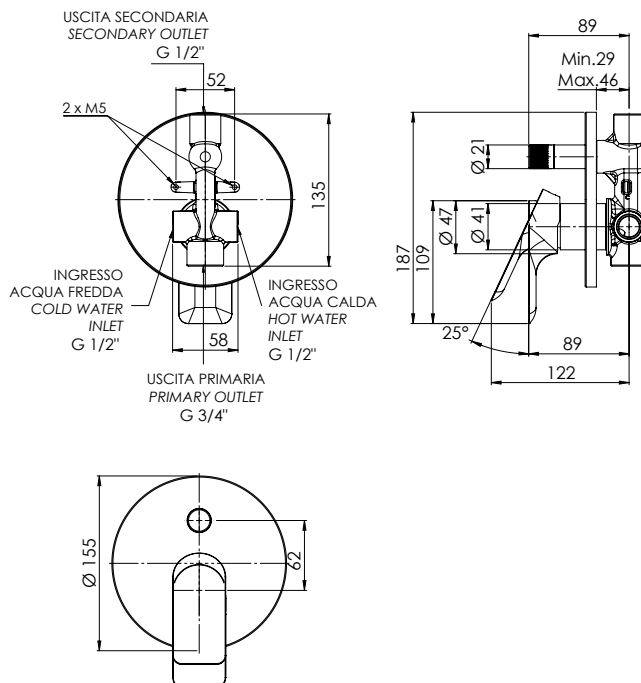

# INFINITY

CODICE  
CODE

### DESCRIZIONE - DESCRIPTION

Miscelatore a incasso per vasca/doccia con deviatore a 2 vie a vitone ceramico, su piastra tonda. Per selezionare l'uscita desiderata, la manopola del deviatore deve essere ruotata da una posizione all'altra.

Built-in bath/shower mixer with 2-way diverter with ceramic head valve, on round wall flange. To select the desired output, the diverter knob must be turned from one position to the other.