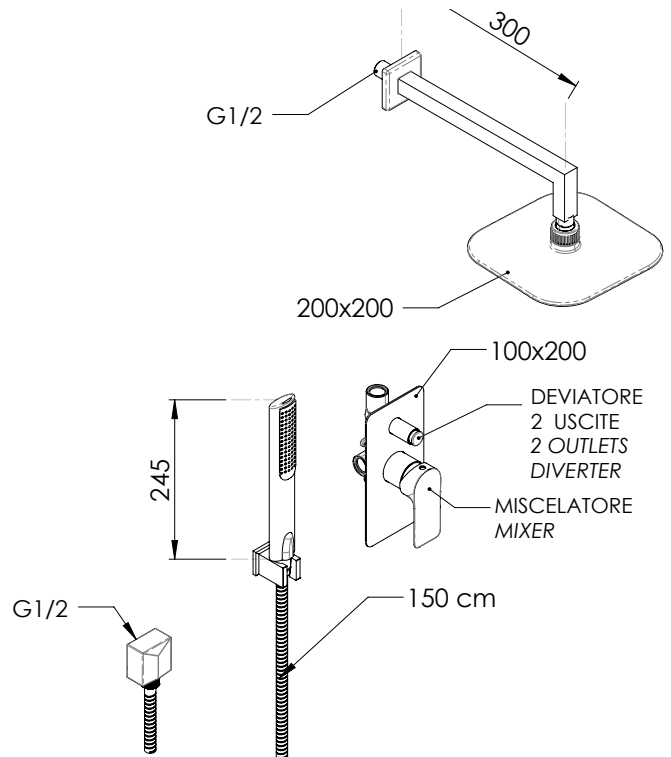

### DESCRIZIONE - DESCRIPTION

Set doccia Art. 348S 354QI soffione doccia cm 20x20 quadrato con angoli arrotondati ultrapiatto in abs cromato, e getti anticalcare con braccio quadrato in ottone cm 30; Art. I09 Monocomando vasca/doccia incasso con deviatore; Art. 339SOS supporto fisso quadrato in ottone cromato per flessibile con attacco conico; Art. 317RV 333CN 150 doccetta cromata minimale ovale anticalcare con flessibile conico in ottone cromato cm 150; Art. 309S presa acqua quadrata in ottone cromato.