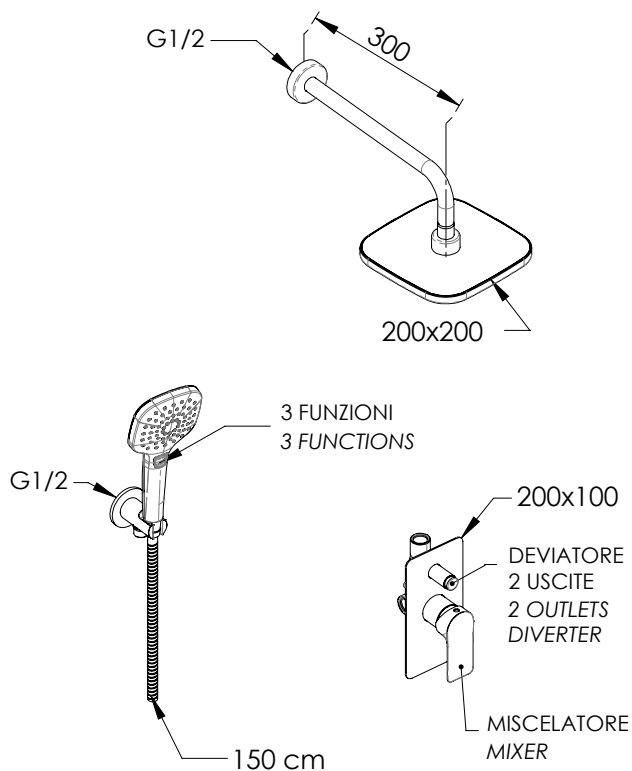

# INFINITY

CODICE  
CODE

### DESCRIZIONE - DESCRIPTION

Set doccia composto da: miscelatore a incasso con deviatore (I09); soffione in abs cromato 20x20 cm con angoli arrotondati e getti in silicone anticalcare (356AD20X); braccio in ottone 30 cm (343L30); presa acqua con supporto in ottone (337M); doccetta in abs cromato, 3 funzioni con pulsante per il cambio getto (318CP); flessibile 150 cm.

Shower set including: built-in mixer with diverter (I09); c.p. abs shower head 20x20 cm with rounded corners and anti-limescale silicone jets (356AD20X); arm in brass 30 cm (343L30); brass water connection with shower holder (337M); 3-function handshower in c.p. abs with button for jet change (318CP); 150 cm flexible hose.