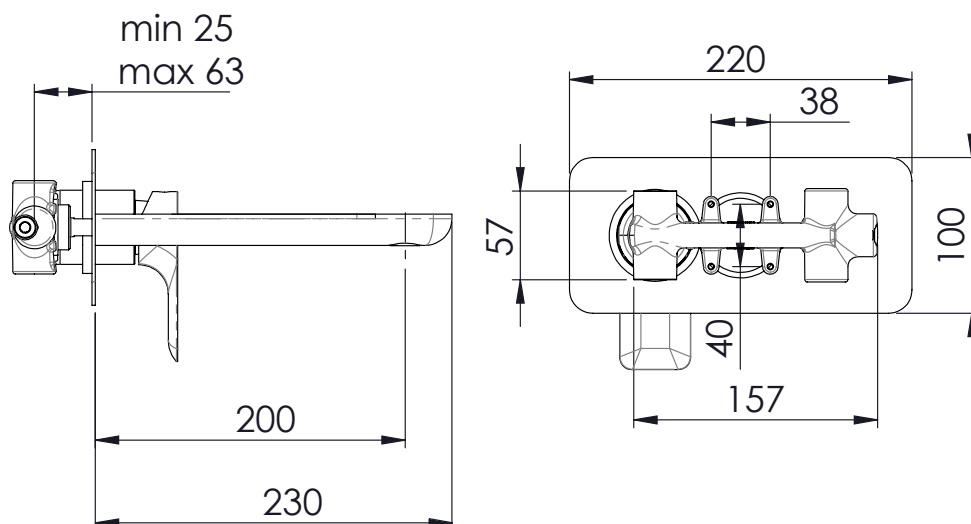

SCHEDA TECNICA - TECHNICAL FEATURES

ACQUA FREDDA
COLD WATER
G1/2

ACQUA CALDA
HOT WATER
G1/2