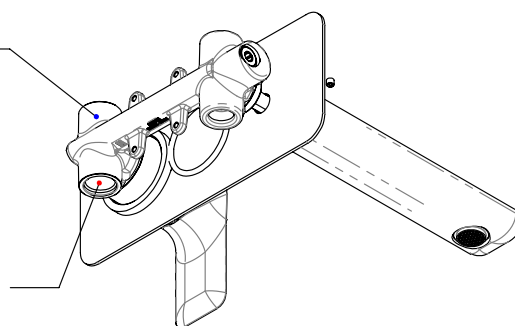

Miscelatore monocomando lavabo da incasso con piastra orizzontale in ottone cromato e bocca 23 cm.

Built-in basin single-lever mixer with horizontal wall flange in chrome plated brass and spout cm. 23.

SCHEDA TECNICA - TECHNICAL FEATURES

ACQUA FREDDA
COLD WATER
G1/2

ACQUA CALDA
HOT WATER
G1/2

CARATTERISTICHE - FEATURES

Disponibile in Finitura
Available in Finishing

Perfect Tune
Perfect Tune

COMPONENTI - COMPONENTS