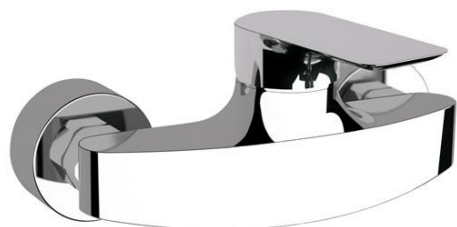

REMER

RUBINETTERIE

SERIE
SERIES

INFINITY

CODICE
CODE

I 31

IMMAGINE - IMAGE

DESCRIZIONE - DESCRIPTION

Miscelatore monocomando doccia esterno senza kit doccia.

Wall mounted single-lever shower mixer without shower kit.

SCHEDA TECNICA - TECHNICAL FEATURES

CARATTERISTICHE - FEATURES

Disponibile in Finitura
Available in Finishing