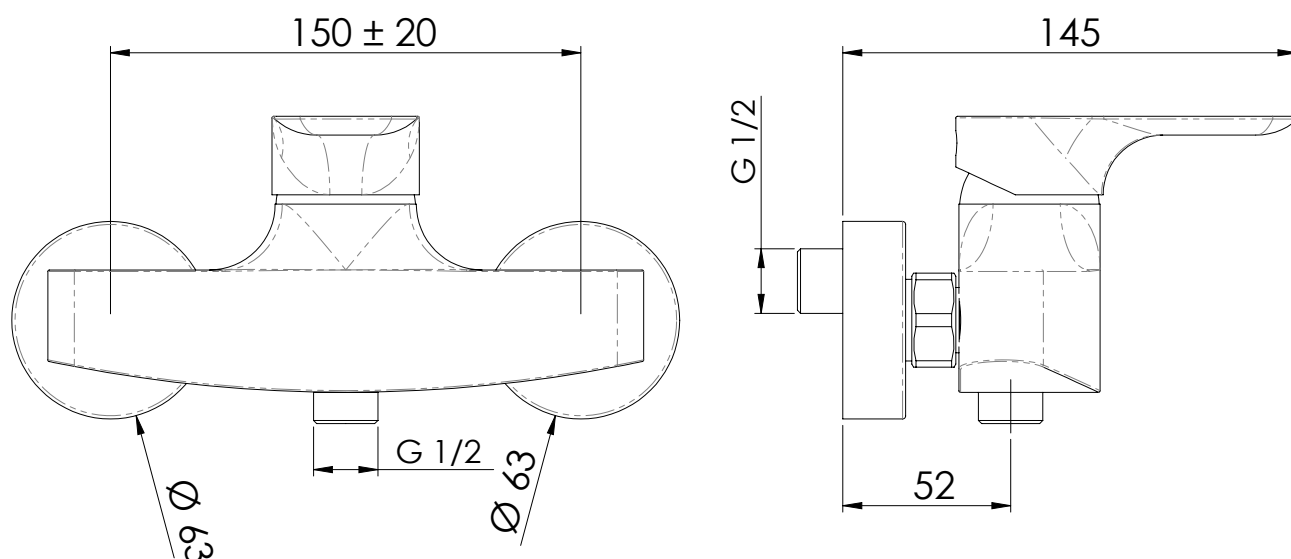

REMER

RUBINETTERIE

SERIE
SERIES

INFINITY

CODICE
CODE

I 31

IMMAGINE - IMAGE

DESCRIZIONE - DESCRIPTION

Miscelatore monocomando doccia esterno senza kit doccia.

Wall mounted single-lever shower mixer without shower kit.

SCHEDA TECNICA - TECHNICAL FEATURES

CARATTERISTICHE - FEATURES

Disponibile in Finitura
Available in Finishing