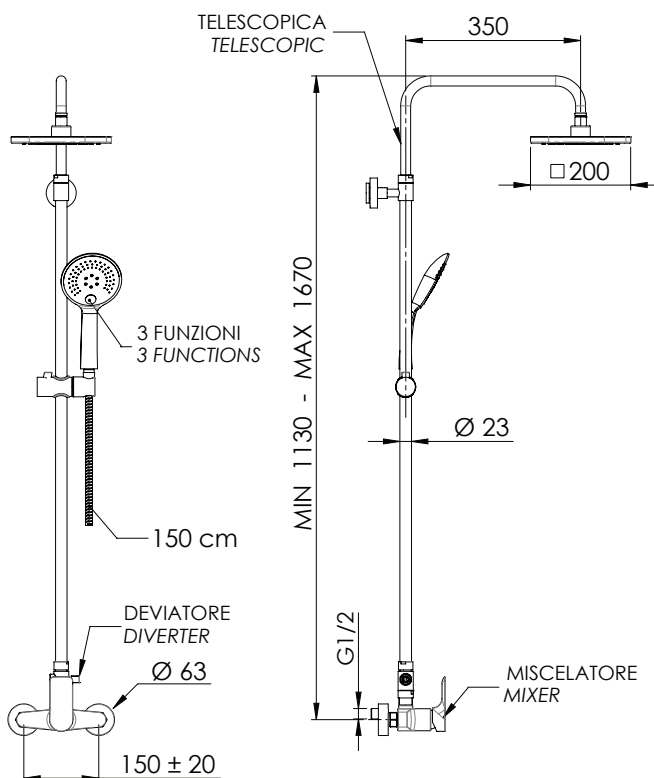

REMER

RUBINETTERIE

SERIE
SERIES

INFINITY

CODICE
CODE

I37A5P3AD20

IMMAGINE - IMAGE

SCHEMA TECNICA - TECHNICAL FEATURES

DESCRIZIONE - DESCRIPTION

Miscelatore doccia con miscelatore doccia e attacco superiore da 3/4", colonna doccia telescopica con deviatore, in ABS doccetta a 4 funzioni anticalcare, con flessibile 333 CN 150 cm e soffione a pioggia quadrato con angoli arrotondati in abs 20x20 cm anticalcare.

Shower mixer with telescopic shower column with diverter, upper connection 3/4", shower mixer, ABS antilimestone hand shower 4 functions, 333 CN 150 cm flexible hose and ABS antilimestone showerhead, squared with rounded edges rain jet, 20x20 cm.