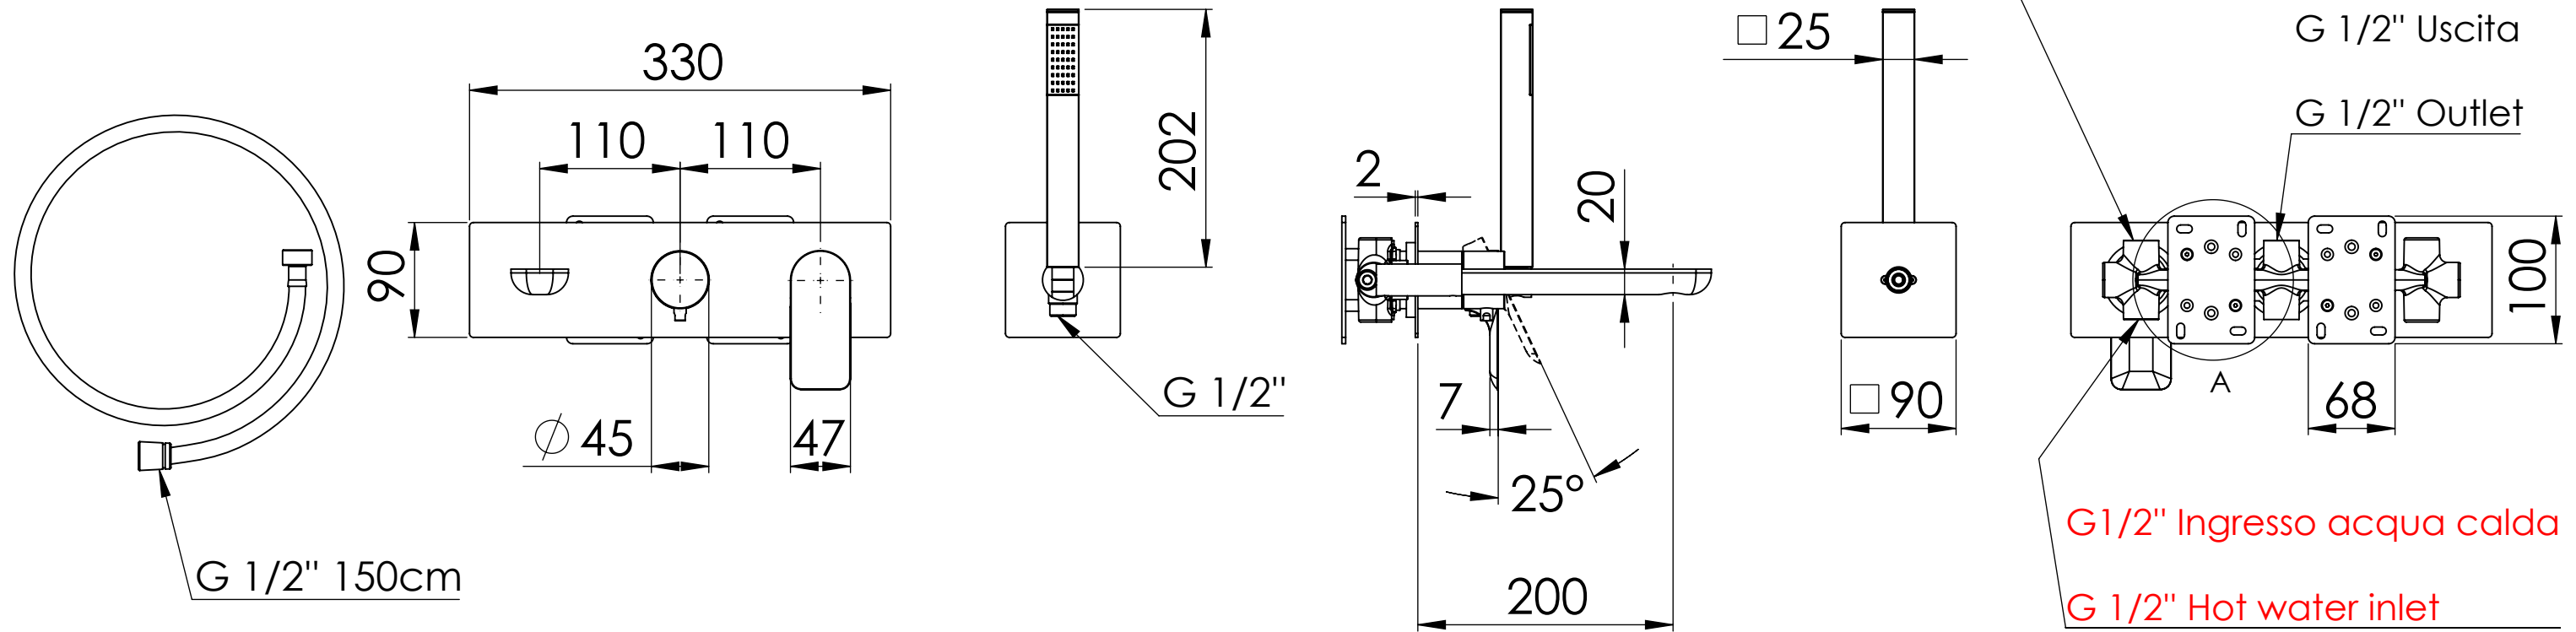

Descrizione: Set miscelatore incasso 2 vie con bocca e doccia

Description: 2-way built-in mixer set with spout and hand-shower

RICAMBI/SPARE PARTS:	
CARTUCCIA/CARTRIDGE	R52AP
DEVIATORE/DIVERTER	R522
AERATORE/AERATOR	83NEBP

DETTAGLIO A  
SCALA 2 : 5