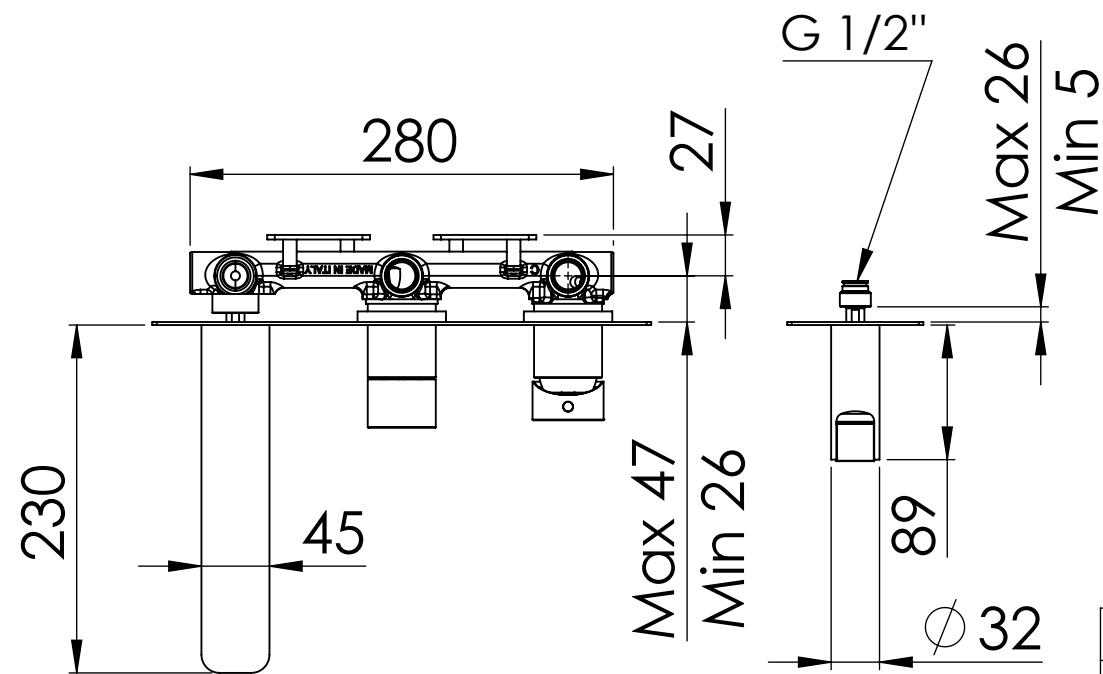

Descrizione: Set miscelatore incasso 2 vie con bocca e doccia

Description: 2-way built-in mixer set with spout and hand-shower

RICAMBI/SPARE PARTS:	
CARTUCCIA/CARTRIDGE	R52AP
DEVIATORE/DIVERTER	R522
AERATORE/AERATOR	83NEBP

DETTAGLIO A  
SCALA 2 : 5