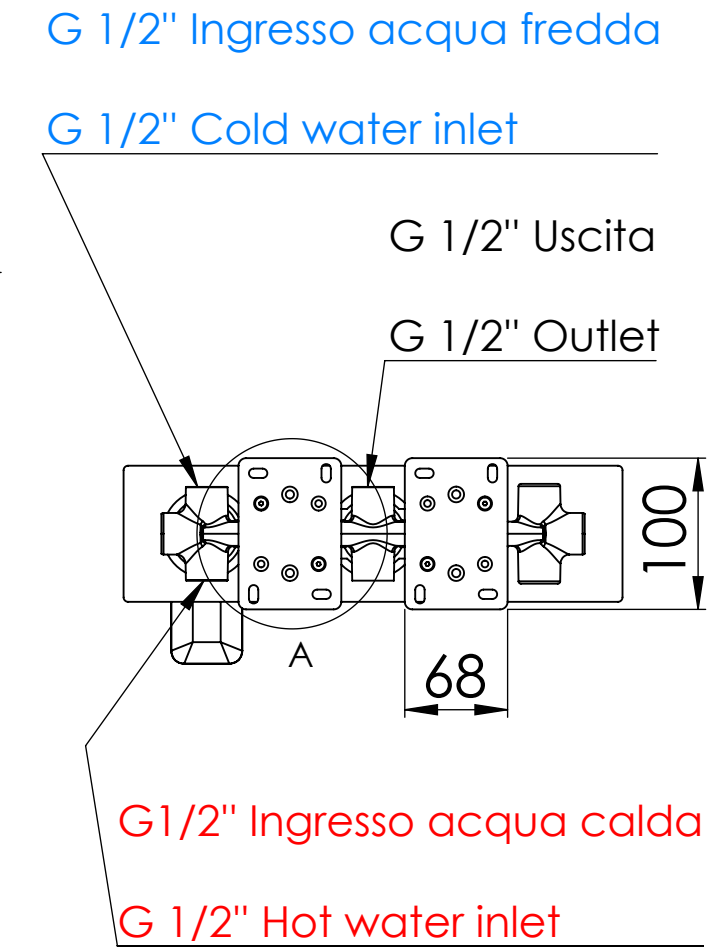

Descrizione: Set miscelatore incasso 2 vie con bocca e doccia

Description: 2-way built-in mixer set with spout and hand-shower

RICAMBI/SPARE PARTS:	
CARTUCCIA/CARTRIDGE	R52AP
DEVIATORE/DIVERTER	R522
AERATORE/AERATOR	83NEBP

DETTAGLIO A  
SCALA 2 : 5