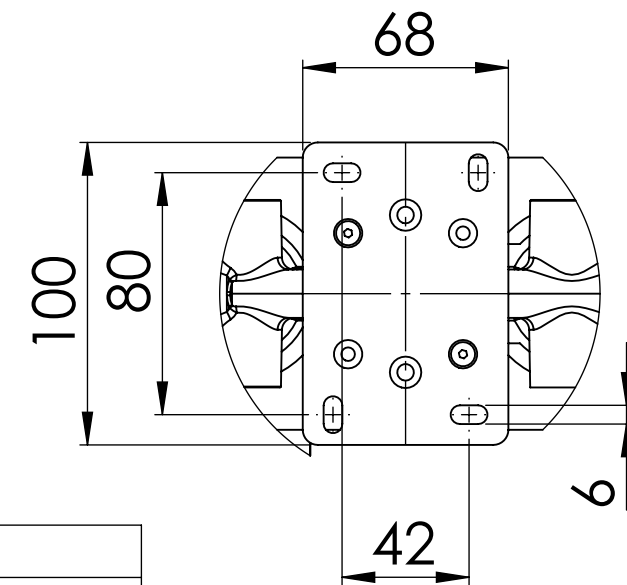

Descrizione: Set miscelatore incasso 2 vie con bocca e doccia

Description: 2-way built-in mixer set with spout and hand-shower

RICAMBI/SPARE PARTS:	
CARTUCCIA/CARTRIDGE	R52AP
DEVIATORE/DIVERTER	R522
AERATORE/AERATOR	83NEBP

DETTAGLIO A  
SCALA 2 : 5