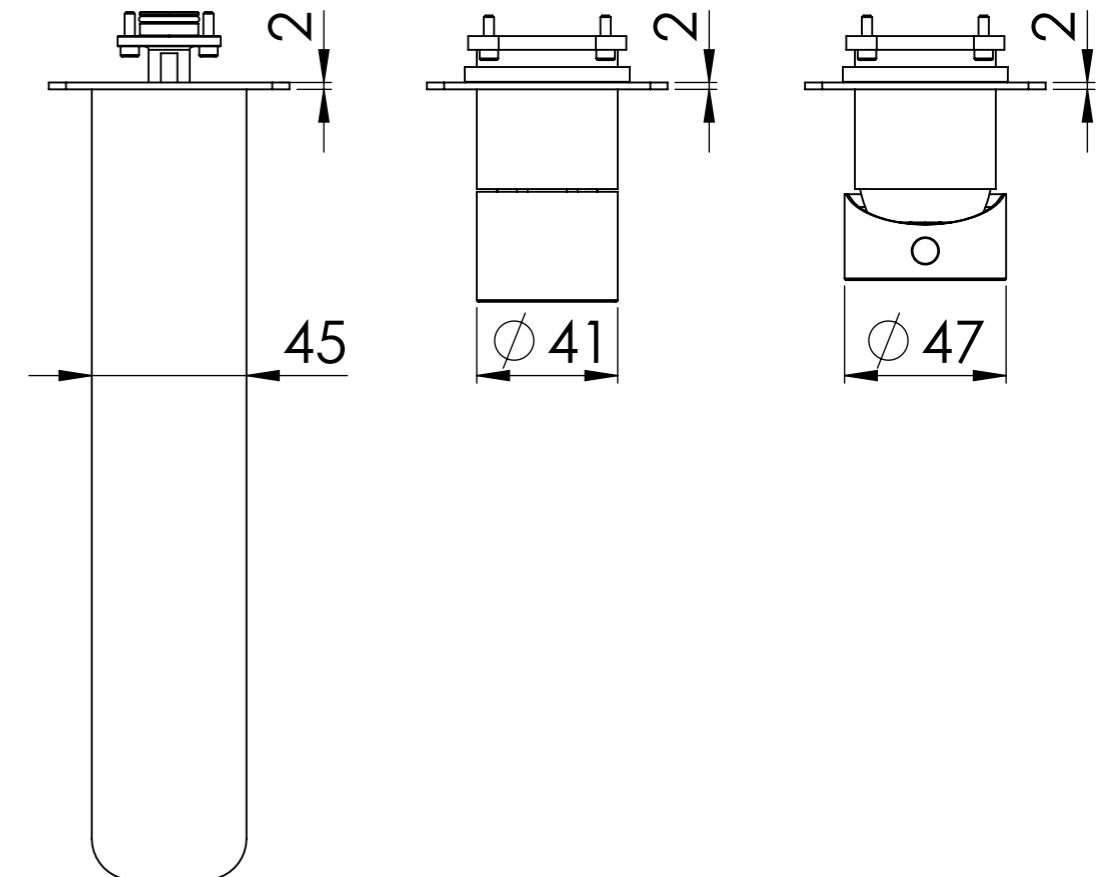

**Descrizione:** Parti esterne per WBOX, miscelatore monocomando incasso doccia 2 vie piastre separate. Include bocca a muro, da completare con la seconda uscita

**Description:** External parts for WBOX, 2 ways built-in shower single lever on two plates. Wall spout included, to be completed with second water outlet

CONNESSIONE x SUPPORTO DOCCIA Q15INSWB  
CONNECTION x SHOWER SUPPORT Q15INSWB

PIASTRA A MURO x SUPPORTO DOCCIA  
PLATE ON WALL x SHOWER SUPPORT

CONNESSIONE x PARTE  
DEVIATORE D522AWBAA  
DIVERTER PART  
CONNECTION D522AWBAA

CONNESSIONE x  
CARTUCCIA R52APWBAA  
CARTRIDGE PART  
CONNECTION R52APWBAA

PIASTRA A MURO x CARTUCCIA E DEVIATORE  
WALL PLATE x DIVERTER AND CARTRIDGE

BOCCA  
SPOUT

MANIGLIA DEVIATRICE  
DIVERTER HANDLE

MANIGLIA CARTUCCIA  
CARTRIDGE HANDLE

RICAMBI/SPARE PARTS:

CARTUCCIA/CARTRIDGE	R52AP
DEVIATORE/DIVERTER	D522A
AERATORE/AERATOR	83NEBP