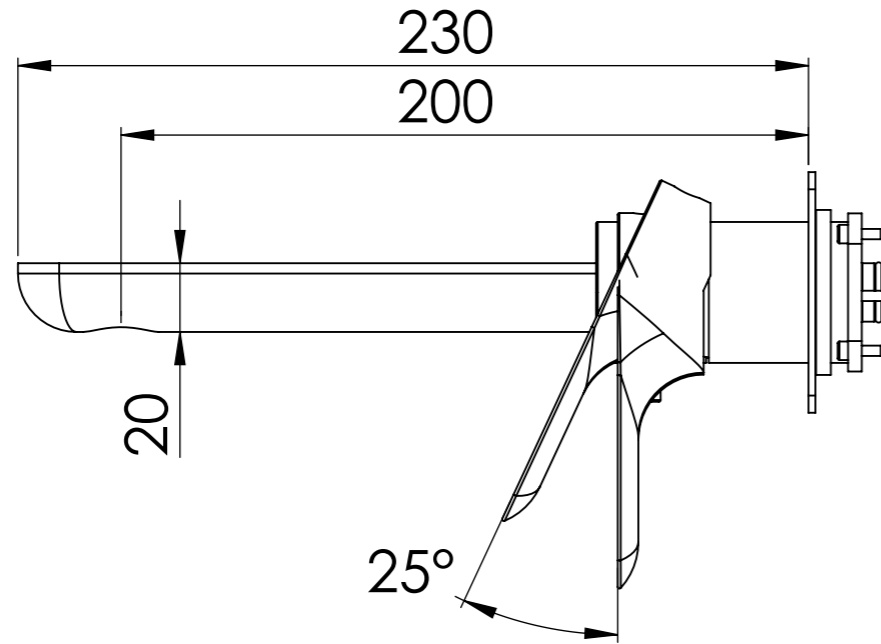

**Descrizione:** Parti esterne per WBOX, miscelatore monocomando incasso doccia 2 vie piastre separate. Include bocca a muro, da completare con la seconda uscita

**Description:** External parts for WBOX, 2 ways built-in shower single lever on two plates. Wall spout included, to be completed with second water outlet

CONNESSIONE x SUPPORTO DOCCIA Q15INSWB  
CONNECTION x SHOWER SUPPORT Q15INSWB

PIASTRA A MURO x SUPPORTO DOCCIA  
PLATE ON WALL x SHOWER SUPPORT

CONNESSIONE x PARTE  
DEVIATORE D522AWBAA  
DIVERTER PART  
CONNECTION D522AWBAA

CONNESSIONE x  
CARTUCCIA R52APWBAA  
CARTRIDGE PART  
CONNECTION R52APWBAA

PIASTRA A MURO x CARTUCCIA E DEVIATORE  
WALL PLATE x DIVERTER AND CARTRIDGE

BOCCA  
SPOUT

MANIGLIA DEVIATRICE  
DIVERTER HANDLE

MANIGLIA CARTUCCIA  
CARTRIDGE HANDLE

RICAMBI/SPARE PARTS:

CARTUCCIA/CARTRIDGE	R52AP
DEVIATORE/DIVERTER	D522A
AERATORE/AERATOR	83NEBP