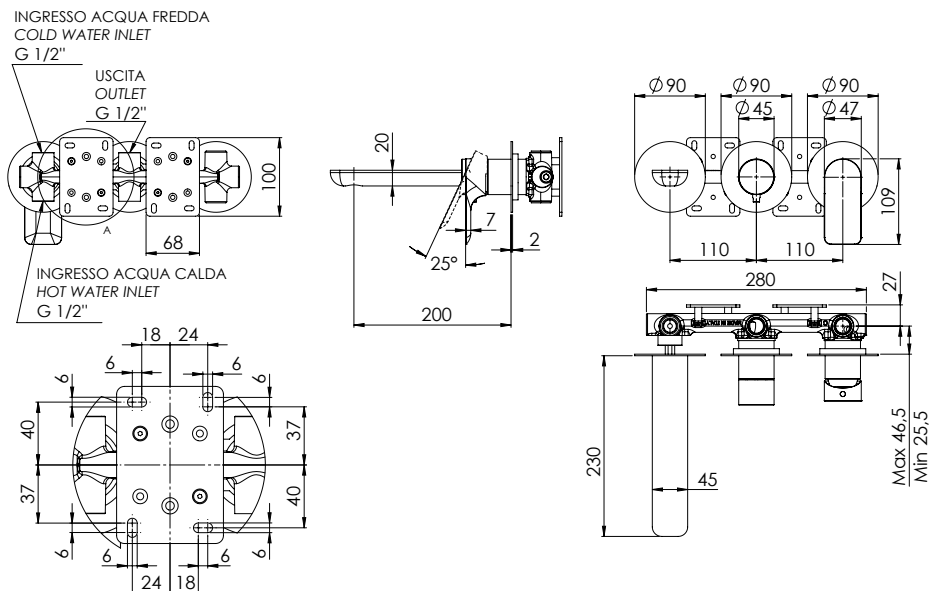

SCHEDA TECNICA - TECHNICAL FEATURES

CARATTERISTICHE - FEATURES

Disponibile in Finitura
Available in Finishing

2 Vie
2 Ways

FINITURE - FINISHING

NO
Nero Opaco
Matt Black

BO
Bianco Opaco
Matt White

NP
Nichel Spazzolato
Brushed Nickel

XV
Visual Steel
Visual Steel

DO
Oro Lucido
Shiny Gold

BG
Oro Spazzolato
Brushed Gold

CR
Cromo
Chrome

COMPONENTI - COMPONENTS

REMER Rubinetterie S.p.A.

Via Leonardo Da Vinci, 83 - 20062 Cassano d'Adda (MI) - Italy - Tel. +39 0363 364211 - info@remer.eu - www.remer.eu