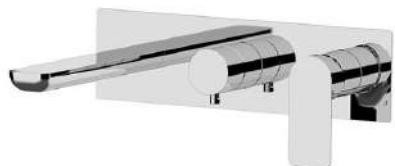

REMER

RUBINETTERIE

SERIE
SERIES

INFINITY

CODICE
CODE

I54D2

IMMAGINE - IMAGE

DESCRIZIONE - DESCRIPTION

Set miscelatore a incasso a 2 vie per vasca/doccia su piastra unica rettangolare ultra-piatta, include miscelatore monocomando, deviatore a 2 uscite, bocca a muro. Da completare con la seconda uscita.

2-way built-in mixer set for bathtub / shower on single ultra-flat rectangular plate, including single-lever mixer, 2-way diverter, wall spout. To be completed with the second water outlet.

SCHEDA TECNICA - TECHNICAL FEATURES