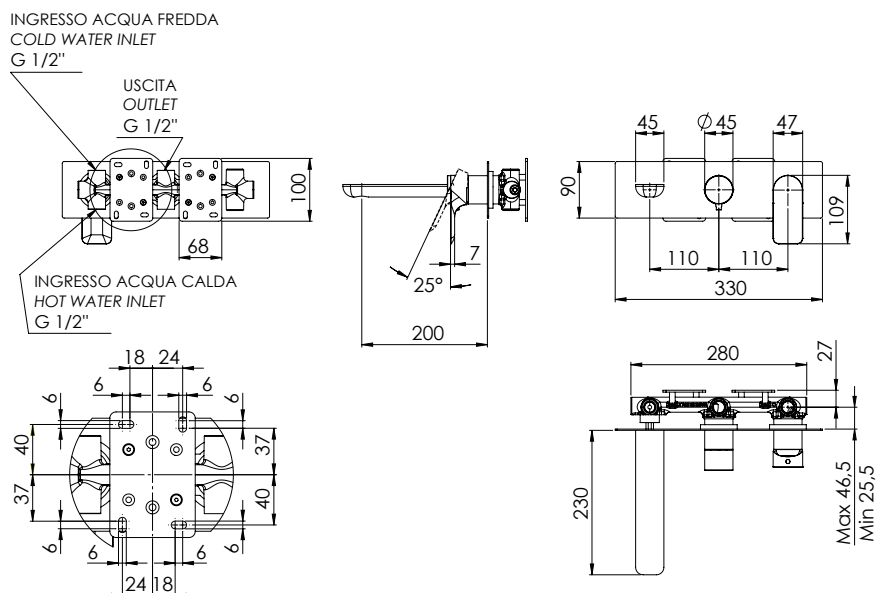

REMER

RUBINETTERIE

SERIE
SERIES

INFINITY

CODICE
CODE

I54D2

IMMAGINE - IMAGE

DESCRIZIONE - DESCRIPTION

Set miscelatore a incasso a 2 vie per vasca/doccia su piastra unica rettangolare ultra-piatta, include miscelatore monocomando, deviatore a 2 uscite, bocca a muro. Da completare con la seconda uscita.

2-way built-in mixer set for bathtub / shower on single ultra-flat rectangular plate, including single-lever mixer, 2-way diverter, wall spout. To be completed with the second water outlet.

SCHEDA TECNICA - TECHNICAL FEATURES