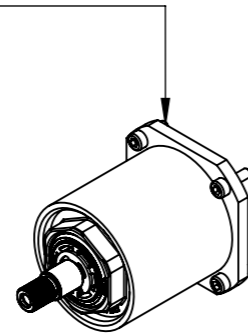

### I92PWB

Descrizione: Miscelatore ad incasso doccia 2 vie con deviatore di tipo meccanico su piastre separate

Description: 2 plates built-in shower mixer with 2-way mechanical diverter

RICAMBI/SPARE PARTS:

CARTUCCIA/CARTRIDGE

R52AP

DEVIATORE/DIVERTER

D522A

CONNESSIONE PARTE DEVIATORE D522AWBAA  
D522AWBAA DIVERTER CONNECTION

MANIGLIA DEVIATORE;  
DIVERTER HANDLE

ROSON A MURO;  
WALL PLATE

MANIGLIA CARTUCCIA MISCELATRICE;  
MIXING CARTRIDGE HANDLE