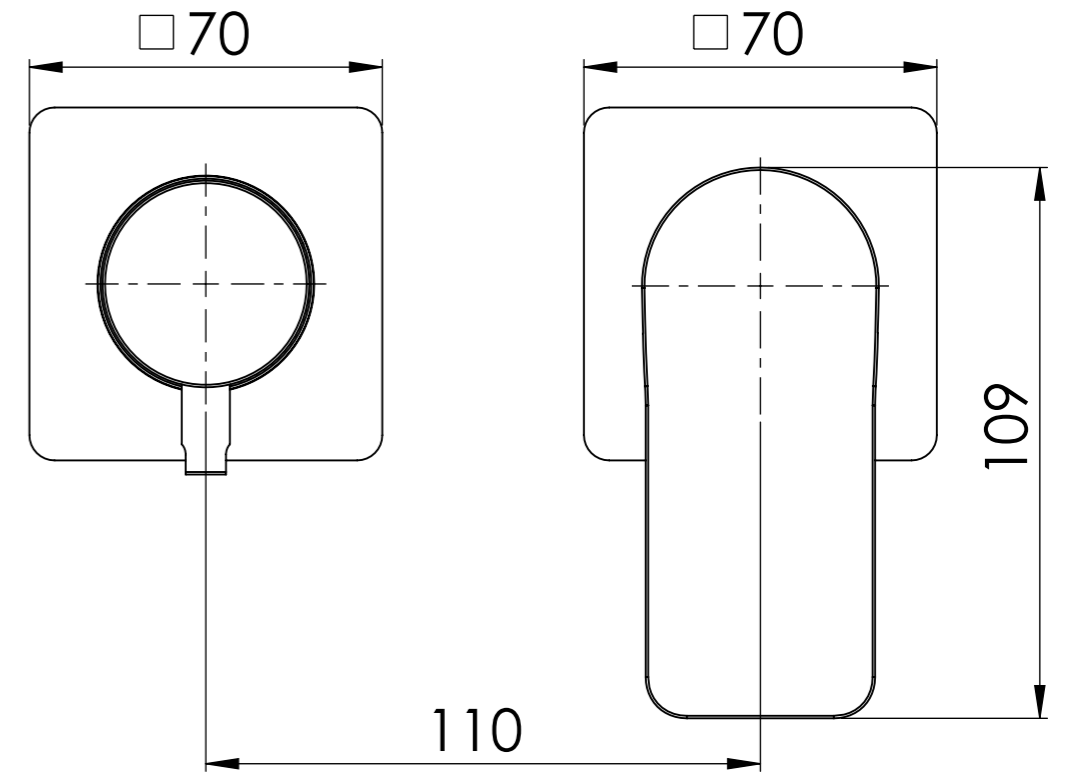

Descrizione: Miscelatore ad incasso doccia 2 vie con deviatore di tipo meccanico, su piastre separate

Description: Built-in shower mixer with 2-way mechanical diverter, two plates

CONNESSIONE x PARTE DEVIATORE 2 VIE D522APWBAA
CARTRIDGE PART CONNECTION 2 WAYS D522APWBAA

MANIGLIA DEVIATRICE
DIVERTER HANDLE

CONNESSIONE PARTE
CARTUCCIA R52APWBAA
CARTRIDGE PART
CONNECTION R52APWBAA

Rosoni a muro
Plates on wall

Maniglia
Handle

RICAMBI/SPARE PARTS:

CARTUCCIA/CARTRIDGE	R52AP
DEVIATORE/DIVERTER	D522A