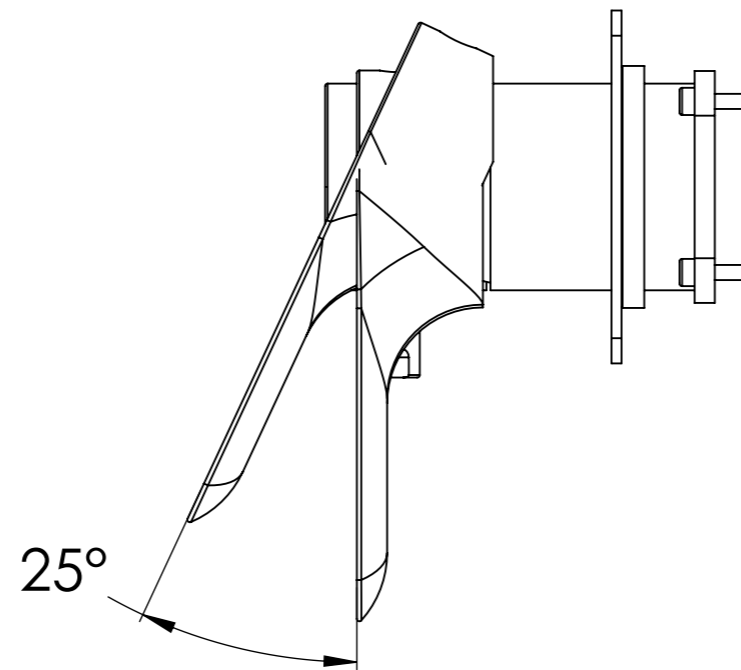

Descrizione: Miscelatore ad incasso doccia 2 vie con deviatore di tipo meccanico, su piastre separate

Description: Built-in shower mixer with 2-way mechanical diverter, two plates

CONNESSIONE x PARTE DEVIATORE 2 VIE D522APWBAA
CARTRIDGE PART CONNECTION 2 WAYS D522APWBAA

MANIGLIA DEVIATRICE
DIVERTER HANDLE

CONNESSIONE PARTE
CARTUCCIA R52APWBAA
CARTRIDGE PART
CONNECTION R52APWBAA

Rosoni a muro
Plates on wall

Maniglia
Handle

RICAMBI/SPARE PARTS:

CARTUCCIA/CARTRIDGE	R52AP
DEVIATORE/DIVERTER	D522A