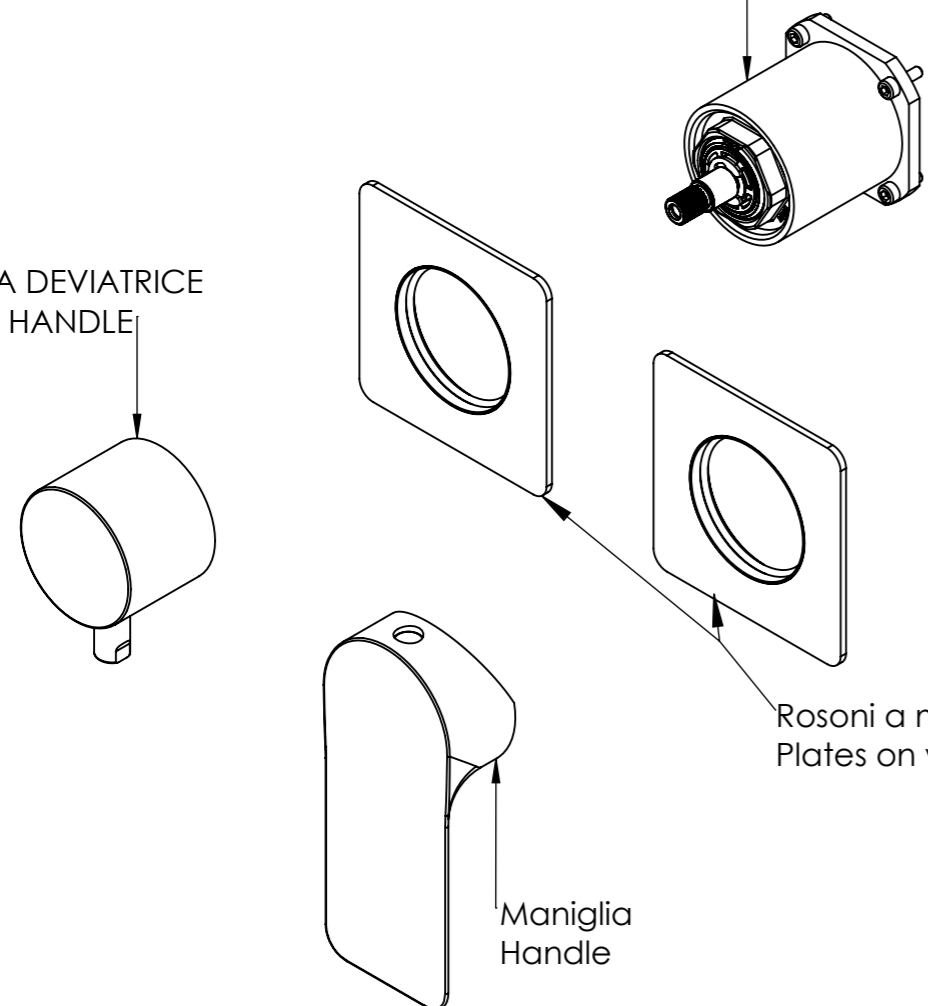

Descrizione: Miscelatore ad incasso doccia 2 vie con deviatore di tipo meccanico, su piastre separate

Description: Built-in shower mixer with 2-way mechanical diverter, two plates

CONNESSIONE x PARTE DEVIATORE 2 VIE D522APWBAA
CARTRIDGE PART CONNECTION 2 WAYS D522APWBAA

MANIGLIA DEVIATRICE
DIVERTER HANDLE

CONNESSIONE PARTE
CARTUCCIA R52APWBAA
CARTRIDGE PART
CONNECTION R52APWBAA

Rosoni a muro
Plates on wall

Maniglia
Handle

RICAMBI/SPARE PARTS:

CARTUCCIA/CARTRIDGE	R52AP
DEVIATORE/DIVERTER	D522A