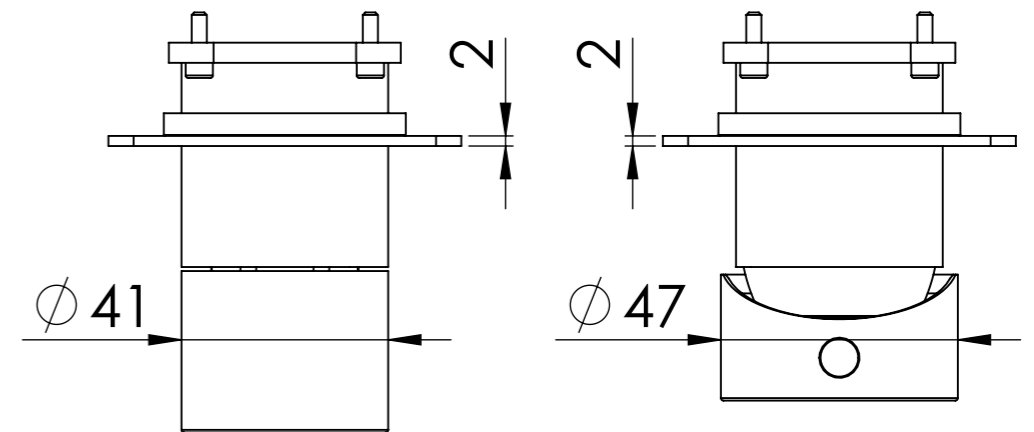

Descrizione: Miscelatore ad incasso doccia 2 vie con deviatore di tipo meccanico, su piastre separate

Description: Built-in shower mixer with 2-way mechanical diverter, two plates

CONNESSIONE x PARTE DEVIATORE 2 VIE D522APWBAA
CARTRIDGE PART CONNECTION 2 WAYS D522APWBAA

MANIGLIA DEVIATRICE
DIVERTER HANDLE

CONNESSIONE PARTE
CARTUCCIA R52APWBAA
CARTRIDGE PART
CONNECTION R52APWBAA

Rosoni a muro
Plates on wall

Maniglia
Handle

RICAMBI/SPARE PARTS:

CARTUCCIA/CARTRIDGE	R52AP
DEVIATORE/DIVERTER	D522A