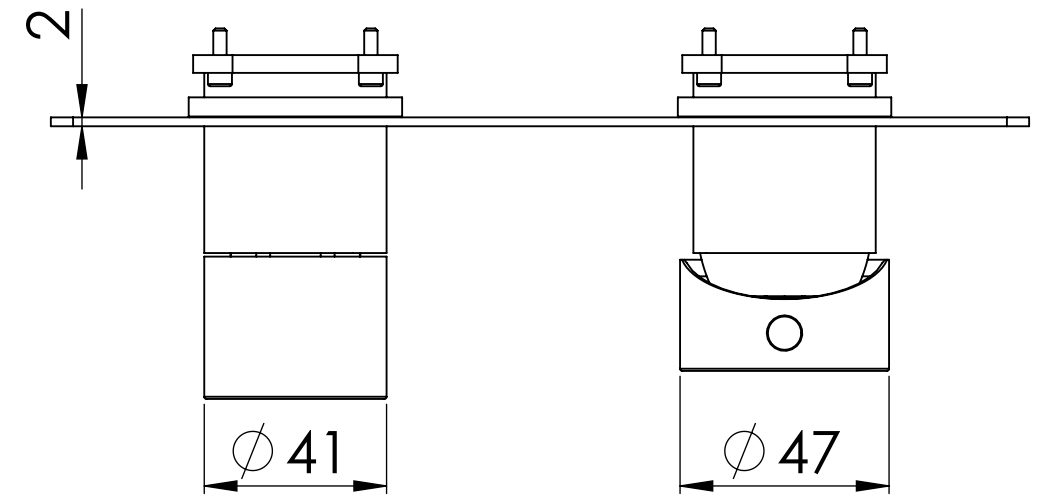

Descrizione: Parti esterne per WBOX, miscelatore monocomando incasso doccia con deviatore 2 vie di tipo meccanico

Description: External parts for WBOX, built-in single-lever shower mixer 2-way with mechanical diverter

CONNESSIONE x PARTE DEVIATORE 2 VIE D522AWBAA
CARTRIDGE PART CONNECTION 2 WAYS D522AWBAA

MANIGLIA DEVIATRICE
DIVERTER HANDLE

Maniglia
Handle

CONNESSIONE PARTE
CARTUCCIA R52APWBAA
CARTRIDGE PART
CONNECTION R52APWBAA

Rosone a muro
Plate on wall

RICAMBI/SPARE PARTS:

| | |
|---------------------|-------|
| CARTUCCIA/CARTRIDGE | R52AP |
| DEVIATORE/DIVERTER | D522A |