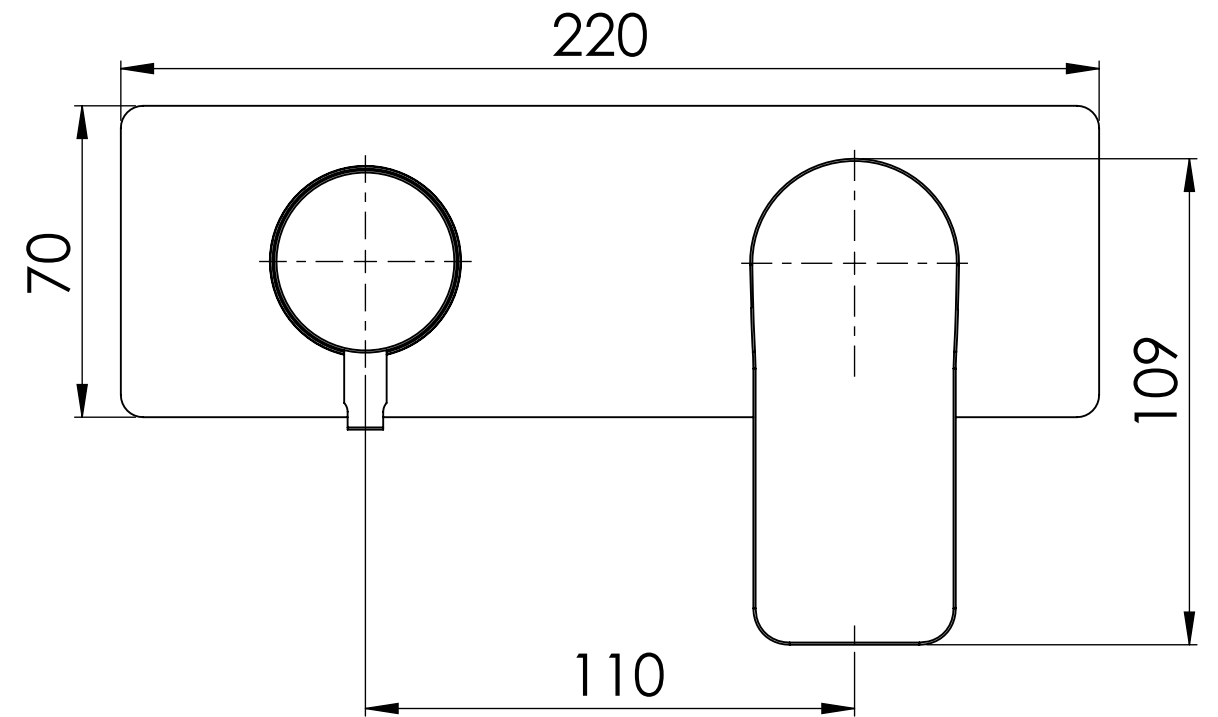

Descrizione: Parti esterne per WBOX, miscelatore monocomando incasso doccia con deviatore 2 vie di tipo meccanico

Description: External parts for WBOX, built-in single-lever shower mixer 2-way with mechanical diverter

CONNESSIONE x PARTE DEVIATORE 2 VIE D522AWBAA
CARTRIDGE PART CONNECTION 2 WAYS D522AWBAA

MANIGLIA DEVIATRICE
DIVERTER HANDLE

Maniglia
Handle

CONNESSIONE PARTE
CARTUCCIA R52APWBAA
CARTRIDGE PART
CONNECTION R52APWBAA

Rosone a muro
Plate on wall

RICAMBI/SPARE PARTS:

| | |
|---------------------|-------|
| CARTUCCIA/CARTRIDGE | R52AP |
| DEVIATORE/DIVERTER | D522A |