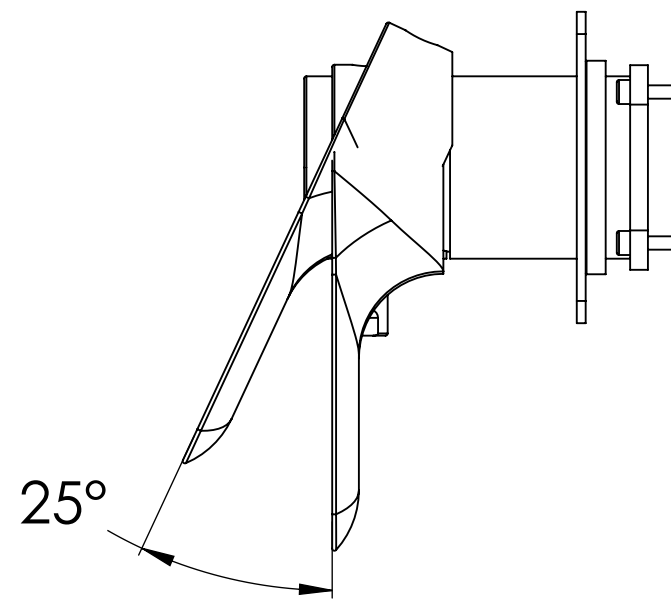

Descrizione: Parti esterne per WBOX, miscelatore monocomando incasso doccia con deviatore 2 vie di tipo meccanico

Description: External parts for WBOX, built-in single-lever shower mixer 2-way with mechanical diverter

CONNESSIONE x PARTE DEVIATORE 2 VIE D522AWBAA
CARTRIDGE PART CONNECTION 2 WAYS D522AWBAA

MANIGLIA DEVIATRICE
DIVERTER HANDLE

Maniglia
Handle

CONNESSIONE PARTE
CARTUCCIA R52APWBAA
CARTRIDGE PART
CONNECTION R52APWBAA

Rosone a muro
Plate on wall

RICAMBI/SPARE PARTS:

| | |
|---------------------|-------|
| CARTUCCIA/CARTRIDGE | R52AP |
| DEVIATORE/DIVERTER | D522A |