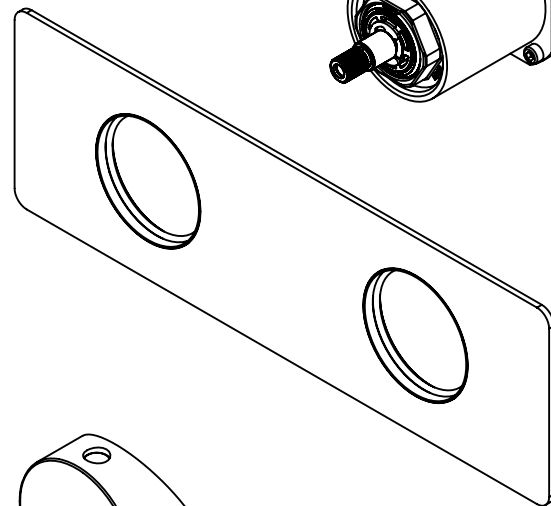

Descrizione: Parti esterne per WBOX, miscelatore monocomando incasso doccia con deviatore 2 vie di tipo meccanico

Description: External parts for WBOX, built-in single-lever shower mixer 2-way with mechanical diverter

CONNESSIONE x PARTE DEVIATORE 2 VIE D522AWBAA
CARTRIDGE PART CONNECTION 2 WAYS D522AWBAA

MANIGLIA DEVIATRICE
DIVERTER HANDLE

Maniglia
Handle

CONNESSIONE PARTE
CARTUCCIA R52APWBAA
CARTRIDGE PART
CONNECTION R52APWBAA

Rosone a muro
Plate on wall

RICAMBI/SPARE PARTS:

| | |
|---------------------|-------|
| CARTUCCIA/CARTRIDGE | R52AP |
| DEVIATORE/DIVERTER | D522A |