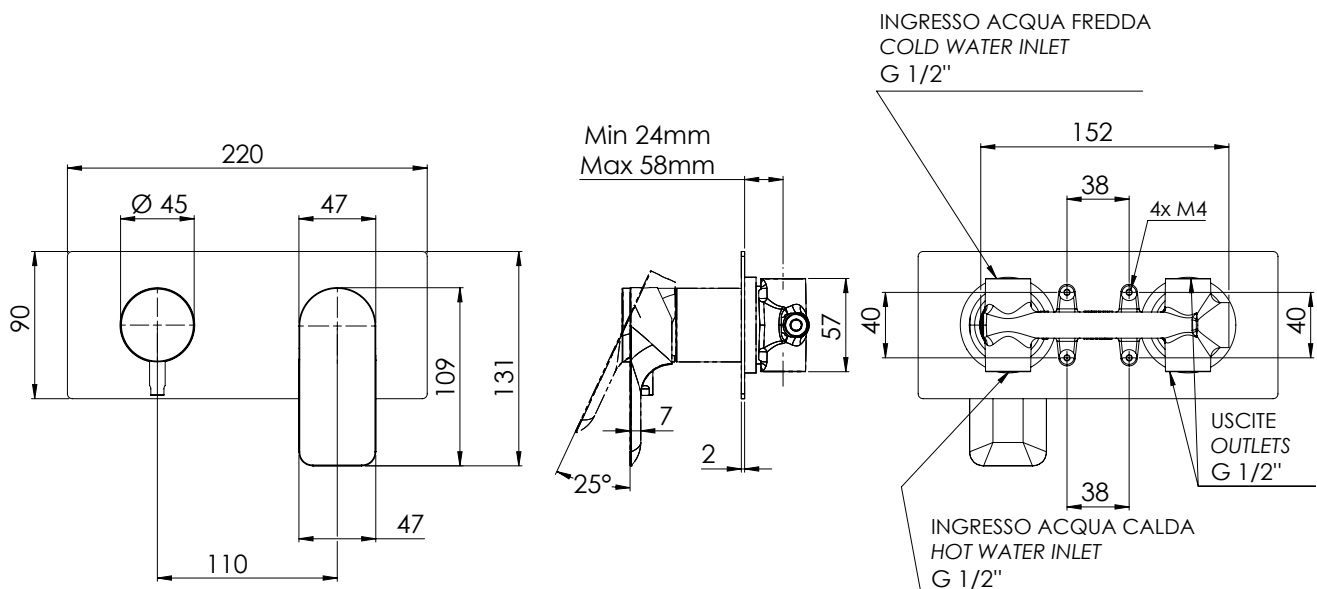

REMER

RUBINETTERIE

SERIE
SERIES

INFINITY

CODICE
CODE

192Z

IMMAGINE - IMAGE

DESCRIZIONE - DESCRIPTION

Miscelatore a incasso per vasca/doccia con deviatore a 2 vie di tipo meccanico. Piastra rettangolare ultra piatta, installazione orizzontale. Per selezionare l'uscita desiderata, posizionare la manopola del deviatore sulla posizione corrispondente.

Built-in bath/shower mixer with 2-way mechanical diverter. Ultra-flat rectangular plate, horizontal mounting. To select the desired water outlet, turn the diverter knob to the corresponding position.

SCHEDA TECNICA - TECHNICAL FEATURES