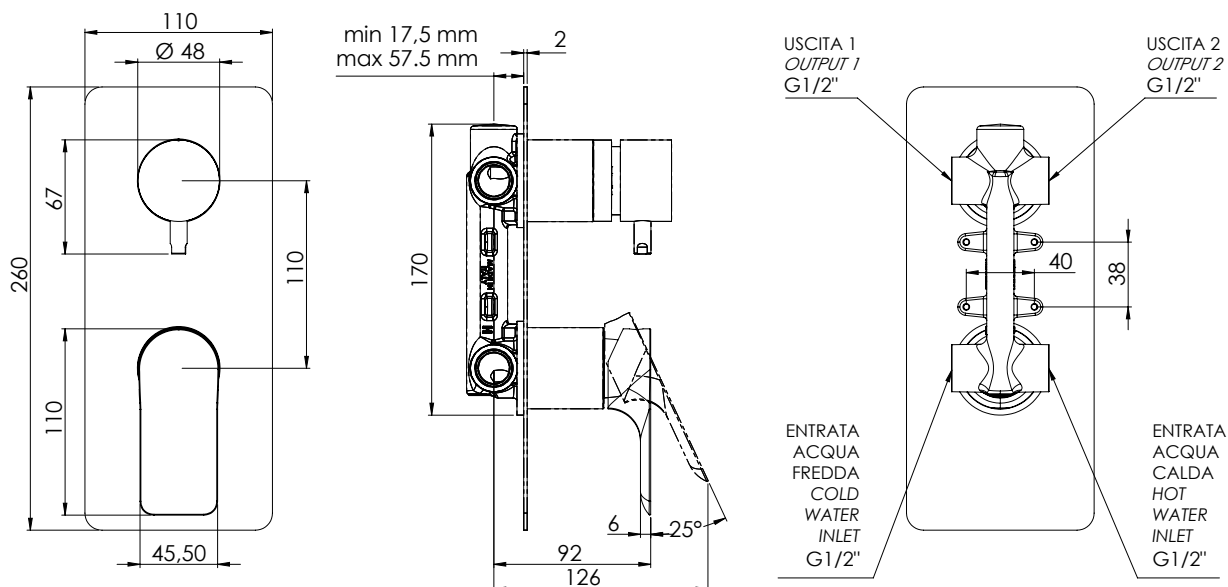

REMER

RUBINETTERIE

SERIE
SERIES

INFINITY

CODICE
CODE

192

IMMAGINE - IMAGE

DESCRIZIONE - DESCRIPTION

Miscelatore monocomando per doccia con deviatore a 2 posizioni, su piastra unica.

Single-lever shower mixer with 2 positions diverter on single flange.

SCHEDA TECNICA - TECHNICAL FEATURES

CARATTERISTICHE - FEATURES

Disponibile in Finitura
Available in Finishing

2 Vie
2 Ways

FINITURE - FINISHING

NO
Nero Opaco
Matt Black

NP
Nichel Spazzolato
Brushed Nickel

DO
Oro Lucido
Shiny Gold

CR
Cromo
Chrome

BO
Bianco Opaco
Matt White

NPO
Nichel Spazzolato Opaco
Matt Brushed Nickel

BG
Oro Spazzolato
Brushed Gold

COMPONENTI - COMPONENTS

REMER Rubinetterie S.p.A.

Via Leonardo Da Vinci, 83 - 20062 Cassano d'Adda (MI) - Italy - Tel. +39 0363 364211 - info@remer.eu - www.remer.eu