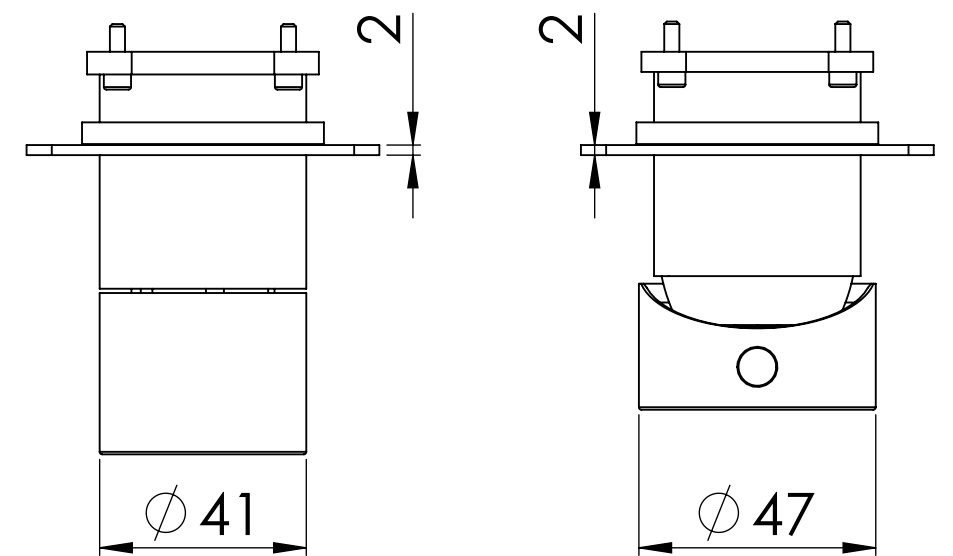

**Descrizione:** Parti esterne WBOX, miscelatore ad incasso vasca/doccia 3 vie con deviatore di tipo meccanico

**Description:** External parts WBOX, built-in single-lever bath/shower mixer with 3-way mechanical diverter

CONNESSIONE x PARTE DEVIATORE 3 VIE D523SWBAA  
CARTRIDGE PART CONNECTION 3 WAYS D523SWBAA

MANIGLIA DEVIATRICE  
DIVERTER HANDLE

CONNESSIONE PARTE  
CARTUCCIA R52APWBAA  
CARTRIDGE PART  
CONNECTION R52APWBAA

ROSONI A MURO  
WALL PLATES

MANIGLIA  
HANDLE

RICAMBI/SPARE PARTS:

CARTUCCIA/CARTRIDGE	R52AP
DEVIATORE/DIVERTER	D523S