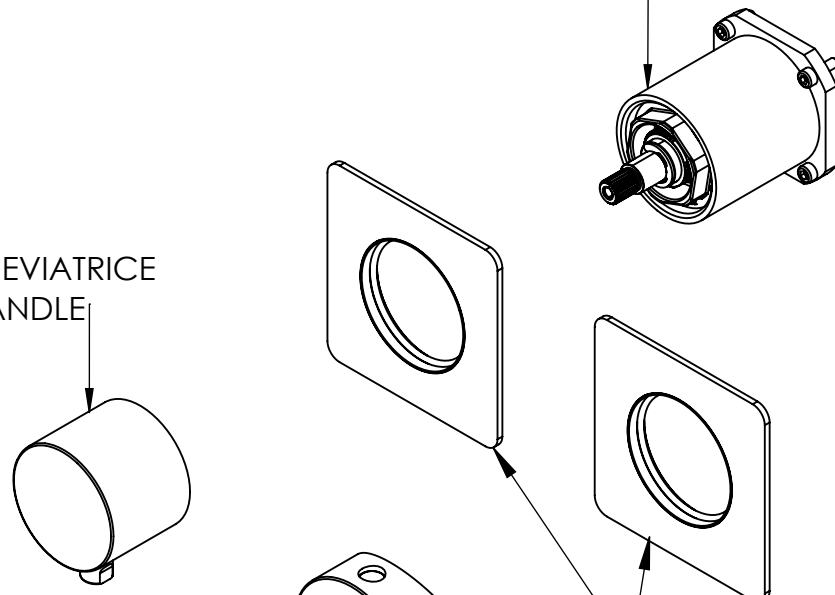

**Descrizione:** Parti esterne WBOX, miscelatore ad incasso vasca/doccia 3 vie con deviatore di tipo meccanico

**Description:** External parts WBOX, built-in single-lever bath/shower mixer with 3-way mechanical diverter

CONNESSIONE x PARTE DEVIATORE 3 VIE D523SWBAA  
CARTRIDGE PART CONNECTION 3 WAYS D523SWBAA

MANIGLIA DEVIATRICE  
DIVERTER HANDLE

CONNESSIONE PARTE  
CARTUCCIA R52APWBAA  
CARTRIDGE PART  
CONNECTION R52APWBAA

ROSONI A MURO  
WALL PLATES

MANIGLIA  
HANDLE

RICAMBI/SPARE PARTS:

CARTUCCIA/CARTRIDGE	R52AP
DEVIATORE/DIVERTER	D523S