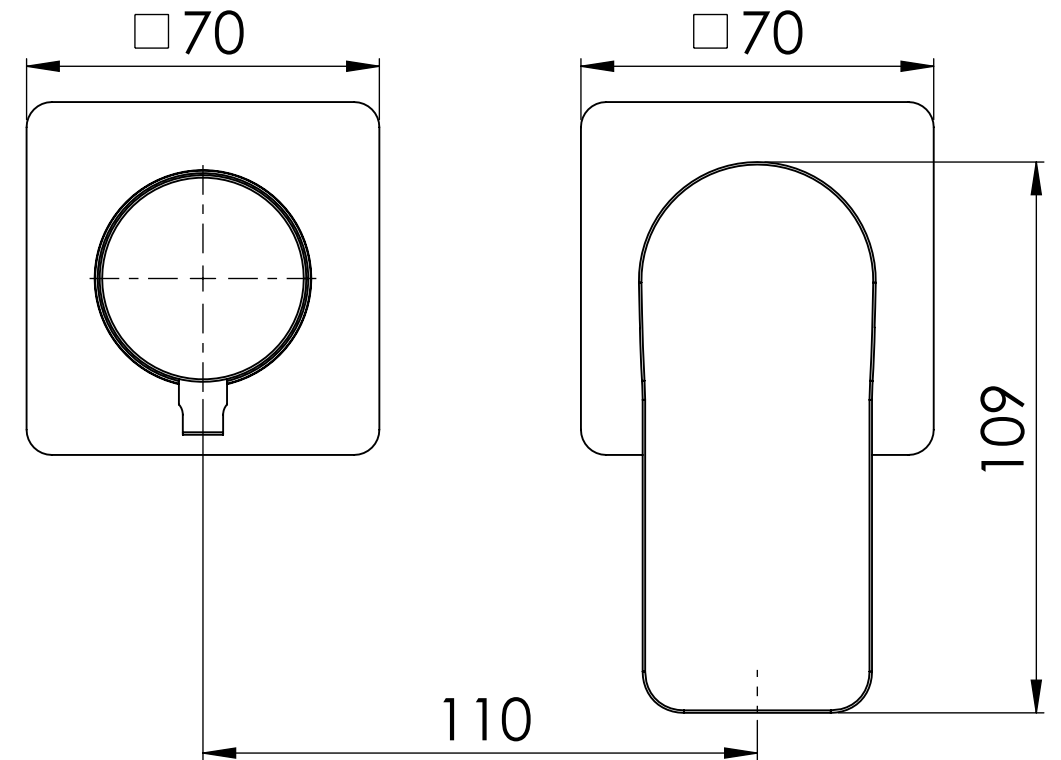

**Descrizione:** Parti esterne WBOX, miscelatore ad incasso vasca/doccia 3 vie con deviatore di tipo meccanico

**Description:** External parts WBOX, built-in single-lever bath/shower mixer with 3-way mechanical diverter

CONNESSIONE x PARTE DEVIATORE 3 VIE D523SWBAA  
CARTRIDGE PART CONNECTION 3 WAYS D523SWBAA

MANIGLIA DEVIATRICE  
DIVERTER HANDLE

CONNESSIONE PARTE  
CARTUCCIA R52APWBAA  
CARTRIDGE PART  
CONNECTION R52APWBAA

ROSONI A MURO  
WALL PLATES

MANIGLIA  
HANDLE

RICAMBI/SPARE PARTS:

CARTUCCIA/CARTRIDGE	R52AP
DEVIATORE/DIVERTER	D523S