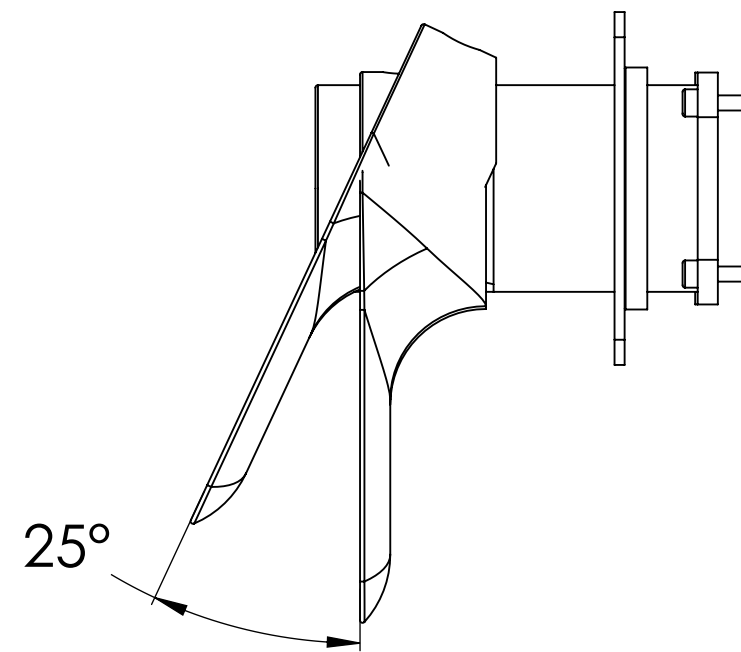

**Descrizione:** Parti esterne WBOX, miscelatore ad incasso vasca/doccia 3 vie con deviatore di tipo meccanico

**Description:** External parts WBOX, built-in single-lever bath/shower mixer with 3-way mechanical diverter

CONNESSIONE x PARTE DEVIATORE 3 VIE D523SWBAA  
CARTRIDGE PART CONNECTION 3 WAYS D523SWBAA

MANIGLIA DEVIATRICE  
DIVERTER HANDLE

CONNESSIONE PARTE  
CARTUCCIA R52APWBAA  
CARTRIDGE PART  
CONNECTION R52APWBAA

ROSONI A MURO  
WALL PLATES

MANIGLIA  
HANDLE

RICAMBI/SPARE PARTS:

CARTUCCIA/CARTRIDGE	R52AP
DEVIATORE/DIVERTER	D523S