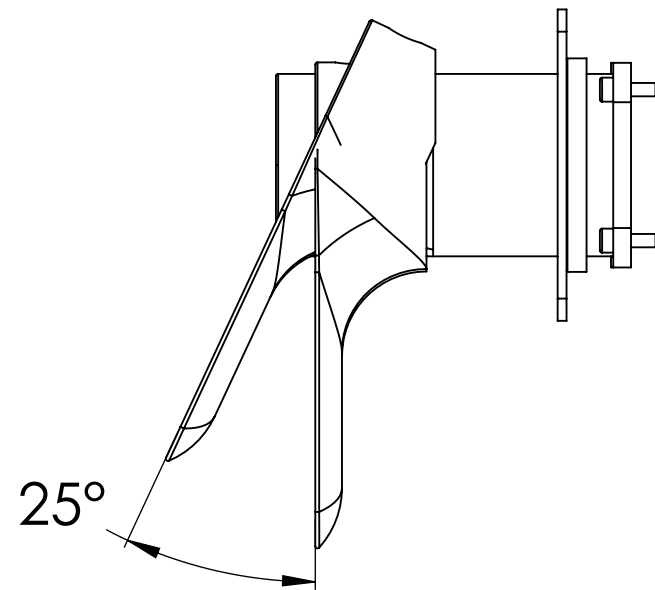

Descrizione: Parti esterne WBOX, miscelatore ad incasso vasca/doccia 3 vie con deviatore di tipo meccanico

Description: External parts WBOX, built-in single-lever bath/shower mixer with 3-way mechanical diverter

CONNESSIONE x PARTE DEVIATORE 3 VIE D523SWBAA
CARTRIDGE PART CONNECTION 3 WAYS D523SWBAA

MANIGLIA DEVIATRICE
DIVERTER HANDLE

CONNESSIONE
PARTE CARTUCCIA
R52APWBAA
CARTRIDGE PART
CONNECTION
R52APWBAA

ROSE A MURO
WALL PLATE

MANIGLIA
HANDLE

RICAMBI/SPARE PARTS:

CARTUCCIA/CARTRIDGE	R52AP
DEVIATORE/DIVERTER	D523S