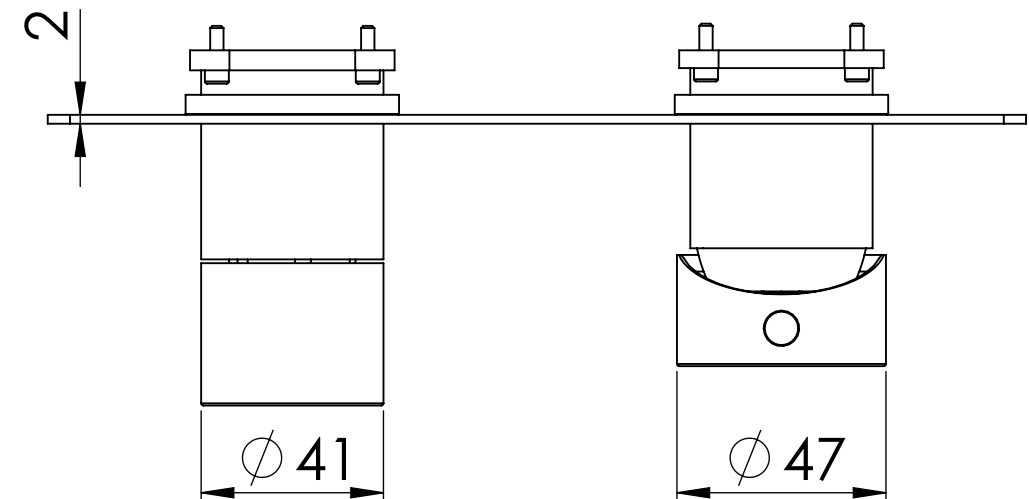

Descrizione: Parti esterne WBOX, miscelatore ad incasso vasca/doccia 3 vie con deviatore di tipo meccanico

Description: External parts WBOX, built-in single-lever bath/shower mixer with 3-way mechanical diverter

CONNESSIONE x PARTE DEVIATORE 3 VIE D523SWBAA
CARTRIDGE PART CONNECTION 3 WAYS D523SWBAA

MANIGLIA DEVIATRICE
DIVERTER HANDLE

CONNESSIONE
PARTE CARTUCCIA
R52APWBAA
CARTRIDGE PART
CONNECTION
R52APWBAA

ROSE A MURO
WALL PLATE

MANIGLIA
HANDLE

RICAMBI/SPARE PARTS:

CARTUCCIA/CARTRIDGE	R52AP
DEVIATORE/DIVERTER	D523S