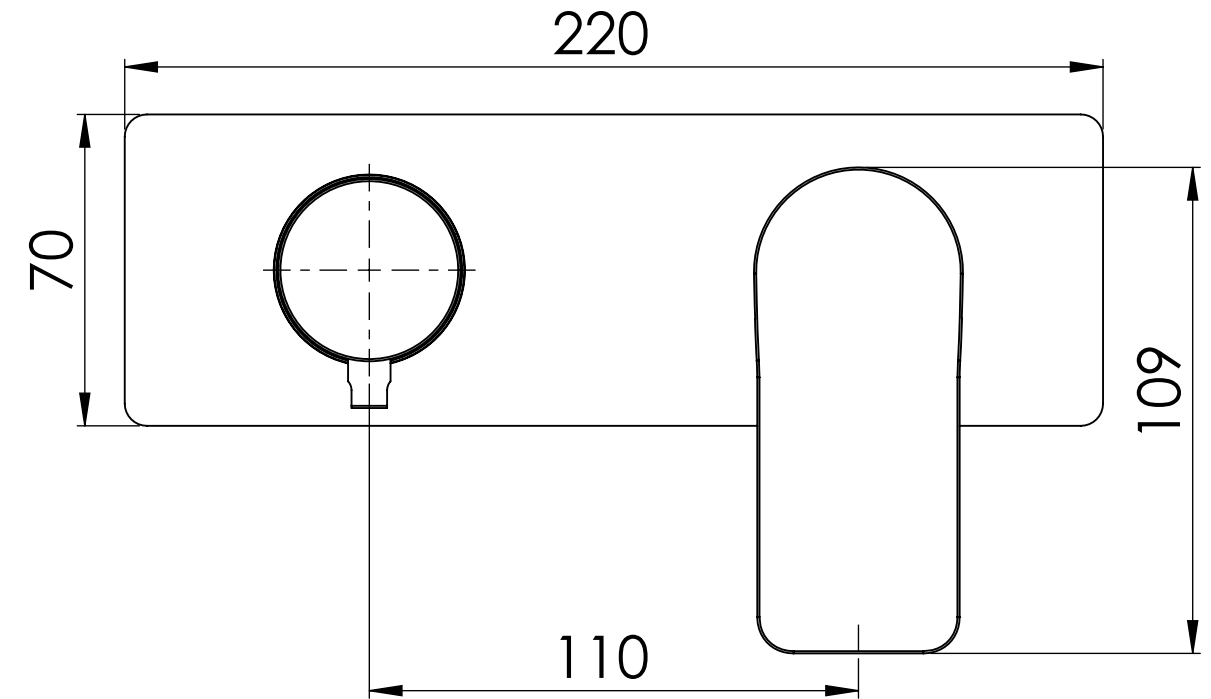

Descrizione: Parti esterne WBOX, miscelatore ad incasso vasca/doccia 3 vie con deviatore di tipo meccanico

Description: External parts WBOX, built-in single-lever bath/shower mixer with 3-way mechanical diverter

CONNESSIONE x PARTE DEVIATORE 3 VIE D523SWBAA
CARTRIDGE PART CONNECTION 3 WAYS D523SWBAA

MANIGLIA DEVIATRICE
DIVERTER HANDLE

CONNESSIONE
PARTE CARTUCCIA
R52APWBAA
CARTRIDGE PART
CONNECTION
R52APWBAA

ROSE A MURO
WALL PLATE

MANIGLIA
HANDLE

RICAMBI/SPARE PARTS:

CARTUCCIA/CARTRIDGE	R52AP
DEVIATORE/DIVERTER	D523S