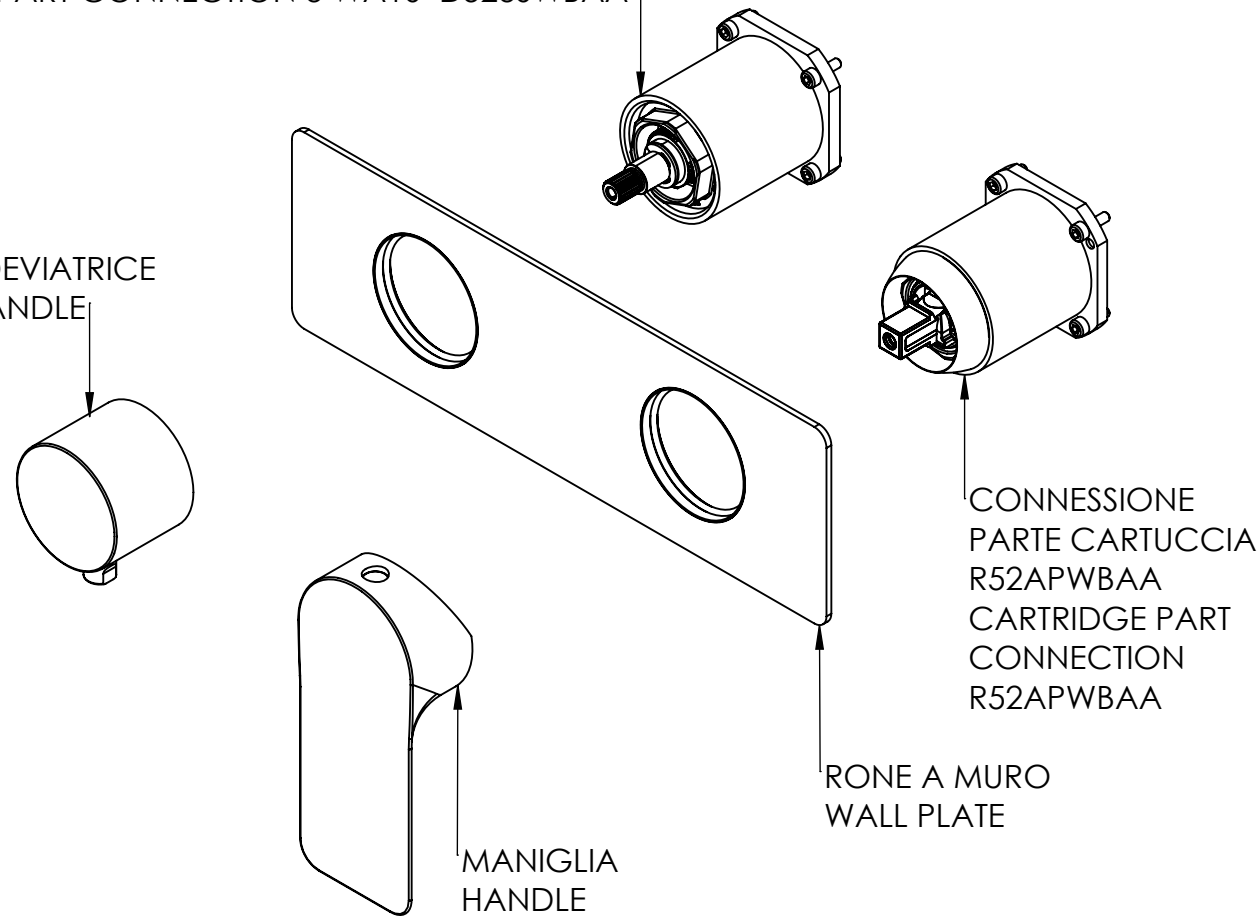

Descrizione: Parti esterne WBOX, miscelatore ad incasso vasca/doccia 3 vie con deviatore di tipo meccanico

Description: External parts WBOX, built-in single-lever bath/shower mixer with 3-way mechanical diverter

CONNESSIONE x PARTE DEVIATORE 3 VIE D523SWBAA
CARTRIDGE PART CONNECTION 3 WAYS D523SWBAA

MANIGLIA DEVIATRICE
DIVERTER HANDLE

CONNESSIONE
PARTE CARTUCCIA
R52APWBAA
CARTRIDGE PART
CONNECTION
R52APWBAA

ROSE A MURO
WALL PLATE

MANIGLIA
HANDLE

RICAMBI/SPARE PARTS:

CARTUCCIA/CARTRIDGE	R52AP
DEVIATORE/DIVERTER	D523S