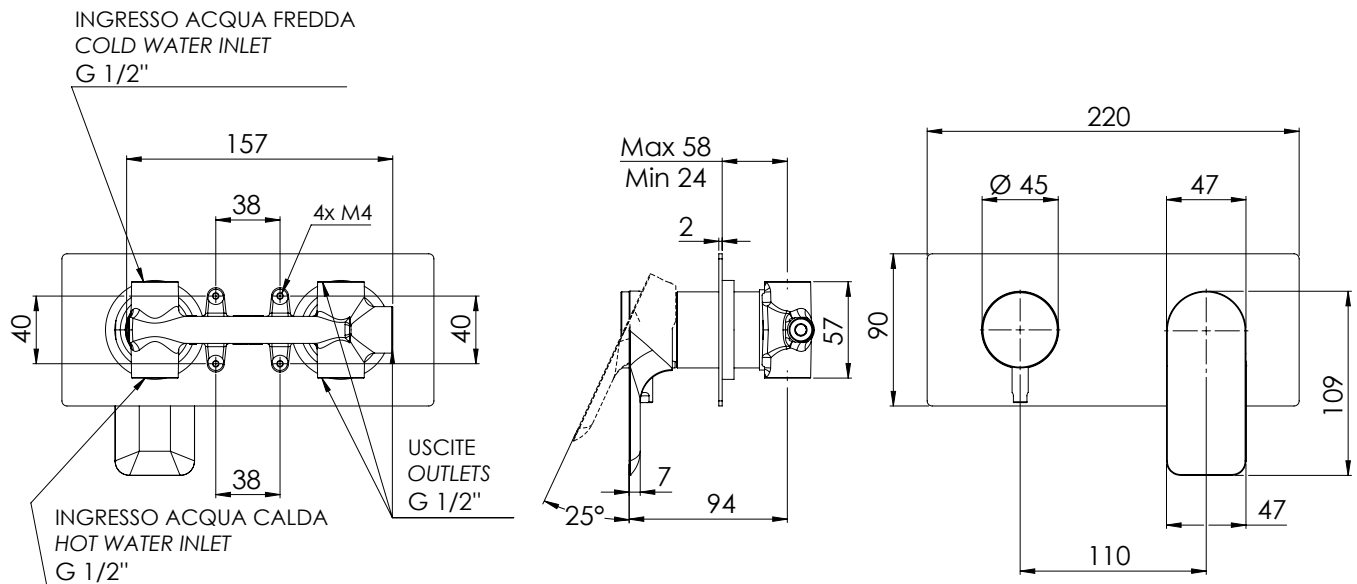

REMER

RUBINETTERIE

SERIE
SERIES

INFINITY

CODICE
CODE

193Z

IMMAGINE - IMAGE

DESCRIZIONE - DESCRIPTION

Miscelatore a incasso per vasca/doccia con deviatore a 3 vie di tipo meccanico. Piastra rettangolare ultra piatta, installazione orizzontale. Per selezionare l'uscita desiderata, posizionare la manopola del deviatore sulla posizione corrispondente.

Built-in bath/shower mixer with 3-way mechanical diverter. Ultra-flat rectangular plate, horizontal mounting. To select the desired water outlet, turn the diverter knob to the corresponding position.

SCHEDA TECNICA - TECHNICAL FEATURES